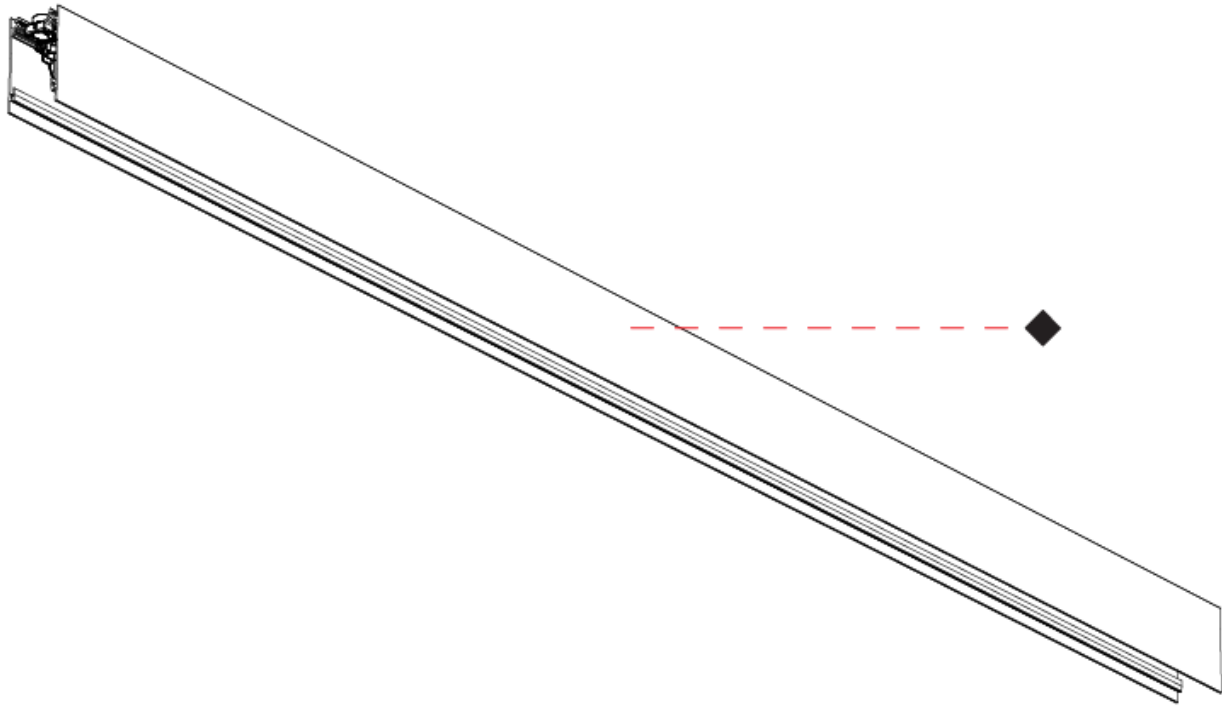

A3000982-HE-

PROJECT

TYPE

SPECIFIER

QUANTITY

DATE