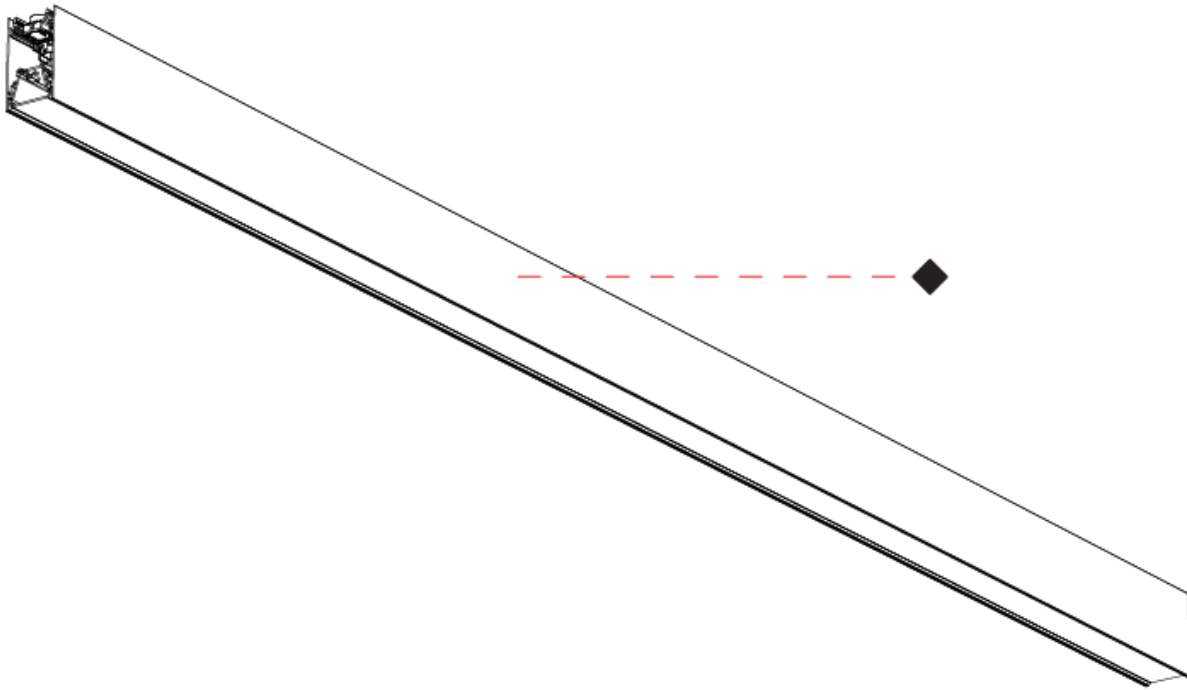

A3000987-

PROJECT

TYPE

SPECIFIER

QUANTITY

DATE

A