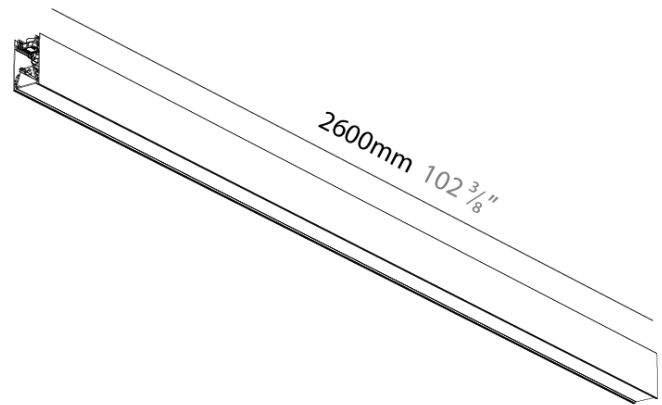

1. To build a product code in our configurator select the specify button on the base model # product page
2. To build a manual product code on this datasheet choose from the options listed below in blue font and add the suffix to the base model #

GENERAL

Series: Forties
Partner: Prolicht
Division: Architectural
Installation: Suspension
Product Type: Linear Profiles
Mounting Location: Ceiling
Light Distribution: Direct / Indirect

PHYSICAL

Shape: Rectangle
Length (mm): 2600
Length (in): 102 3/8
Width (mm): 45
Width (in): 1 3/4
Height (mm): 76
Height (in): 3
Diffuser: [Opal](#), [Prismatic](#), [Clear Prismatic](#), [Raster Black](#), [Glare Control](#), [Wallwash Right](#), [Wallwash Left](#), [Wallwash Double Asymmetric](#)
Fixture Finish: [SSR](#) / [BKV](#) / [CWI](#) / [CRY](#) / [HAB](#) / [UFT](#) / [ITA](#) / [RUA](#) / [FTG](#) / [MYG](#) / [LOD](#) / [PUS](#) / [FRO](#) / [FUP](#) / [KIA](#) / [POP](#) / [BLS](#) / [SPG](#) / [MEY](#) / [GOH](#) / [CHC](#) / [COM](#) / [ABZ](#) / [JAG](#) / [OBR](#) / [MOS](#) / [ROR](#)
Accent Finish: [OPL](#) / [MPM](#) / [CMP](#) / [RBK](#) / [GCL](#) / [WWR](#) / [WWL](#) / [WDA](#)
Fixture Material: Aluminum Die Cast

ELECTRICAL

Lamp Type: LED
Input Wattage (W): 74.2
Total Output Wattage (W): 67.2
Dimming: [Non-Dimming](#) / [Phase Dimming](#) / [DALI Dimming](#) / [0-10V Dimming](#) / [MATTER Dimming](#) / [Casambi](#)
Driver Included: Yes
Driver Location: Integrated
Driver Class: Class 2
Input Voltage (V): 120

LED

Color Temperature (°K): [2700](#) / [3000](#) / [3500](#) / [4000](#)
Max. Delivered Lumen (lm): Max 10676
CRI: >90 CRI
Lamp Life (hrs): 50000

RATINGS AND CERTIFICATIONS

Certified By: Certified for North American Standards
IP rating: IP40