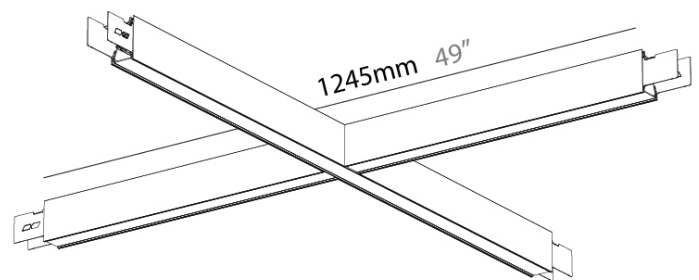

1. To build a product code in our configurator select the specify button on the base model # product page
2. To build a manual product code on this datasheet choose from the options listed below in blue font and add the suffix to the base model #

GENERAL
Series: Forties
Partner: Prolicht
Division: Architectural
Installation: Suspension
Product Type: Linear Profiles
Mounting Location: Ceiling
Light Distribution: Direct / Indirect

PHYSICAL
Shape: Rectangle
Length (mm): 1245
Length (in): 49
Width (mm): 1245
Width (in): 49
Height (mm): 76
Height (in): 3
Diffuser: [Opal](#) / [Microprism](#) / [Clear Microprism](#) / [Glare Control](#)
Fixture Finish: [SSR](#) / [BKV](#) / [CWI](#) / [CRY](#) / [HAB](#) / [UFT](#) / [ITA](#) / [RUA](#) / [FTG](#) / [MYG](#) / [LOD](#) / [PUS](#) / [FRO](#) / [FUP](#) / [KIA](#) / [POP](#) / [BLS](#) / [SPG](#) / [MEY](#) / [GOH](#) / [CHC](#) / [COM](#) / [ABZ](#) / [JAG](#) / [OBR](#) / [MOS](#) / [ROR](#)
Accent Finish: [OPL](#) / [MPM](#) / [CMP](#) / [CGL](#)
Fixture Material: Aluminum Die Cast

ELECTRICAL
Lamp Type: LED
Input Wattage (W): 59
Total Output Wattage (W): 53.6
Dimming: [Non-Dimming](#) / [0-10V Dimming](#) / [Phase Dimming](#) / [DALI Dimming](#) / [MATTER Dimming](#)
Driver Included: Yes
Driver Location: Integrated
Driver Type: Constant Current - Universal
Driver Class: Class 2
Input Voltage (V): 120

LED
Color Temperature (°K): [2700](#) / [3000](#) / [3500](#) / [4000](#)
Max. Delivered Lumen (lm): Max 8477
CRI: >90 CRI
Lamp Life (hrs): 50000

RATINGS AND CERTIFICATIONS
Certified By: Certified for North American Standards
IP rating: IP20