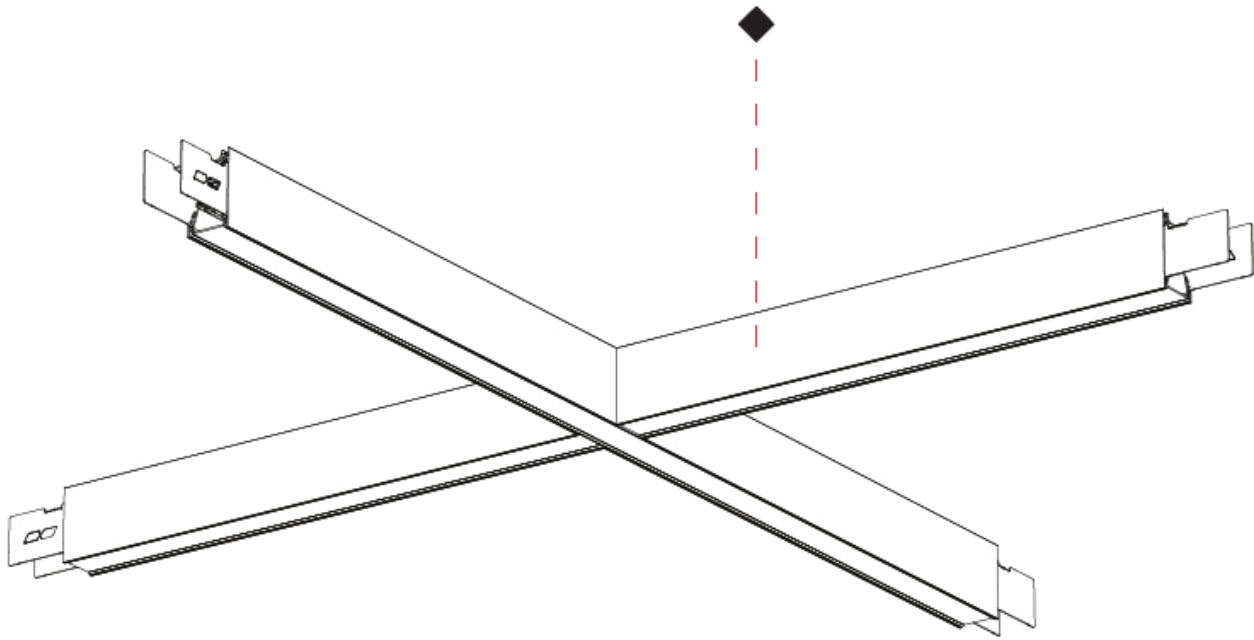

A3000997-

PROJECT

TYPE

SPECIFIER

QUANTITY

DATE

A