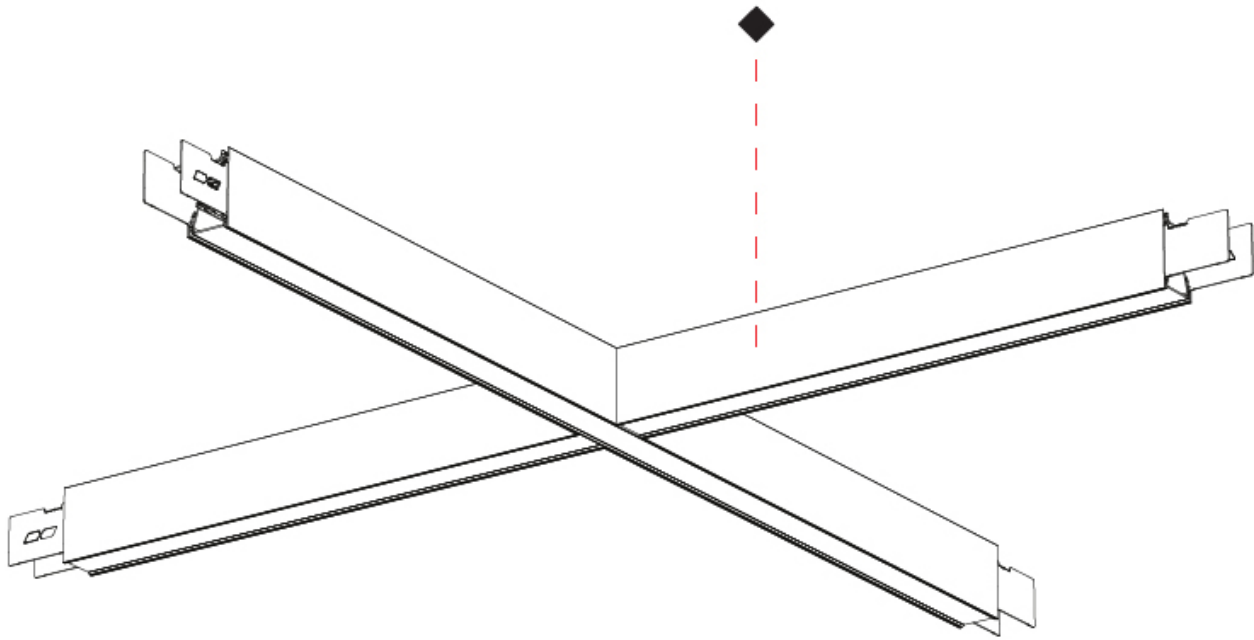

A3000997-HE-

PROJECT	_____
TYPE	_____
SPECIFIER	_____
QUANTITY	_____
DATE	_____