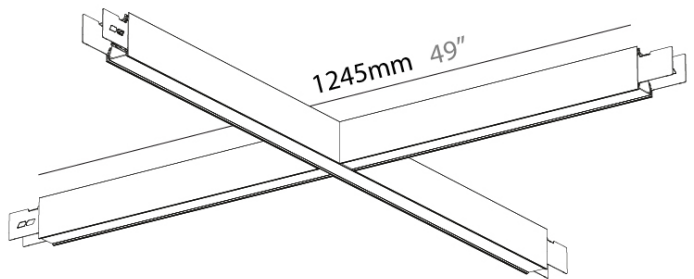

FORTIES SURFACE

A3000997-HE-

base number   LED Dimming   Color Temperature   Finishes (Diamond)   Diffuser Options

DESCRIPTION
Forties, Suspension X Module, 1245mm/49", Direct, 17.5W LED, 2700K/3000K / 3500K / 4000K, Max 2426lm, Non-Dimmable IP20, CRI:90

1. To build a product code in our configurator select the specify button on the base model # product page
2. To build a manual product code on this datasheet choose from the options listed below in blue font and add the suffix to the base model #

GENERAL
Series: Forties
Partner: Prolicht
Division: Architectural
Installation: Surface
Product Type: Linear Profiles
Mounting Location: Ceiling
Light Distribution: Direct

PHYSICAL
Shape: Rectangle
Length (mm): 1245
Length (in): 49
Width (mm): 1245
Width (in): 49
Height (mm): 76
Height (in): 3
Diffuser: [Opal](#) / [Microprism](#) / [Clear Microprism](#) / [Glare Control](#)
Fixture Finish: [SSR](#) / [BKV](#) / [CWI](#) / [CRY](#) / [HAB](#) / [UFT](#) / [ITA](#) / [RUA](#) / [FTG](#) / [MYG](#) / [LOD](#) / [PUS](#) / [FRO](#) / [FUP](#) / [KIA](#) / [POP](#) / [BLS](#) / [SPG](#) / [MEY](#) / [GOH](#) / [CHC](#) / [COM](#) / [ABZ](#) / [JAG](#) / [OBR](#) / [MOS](#) / [ROR](#)
Accent Finish: [OPL](#) / [MPM](#) / [CMP](#) / [CGL](#)
Fixture Material: Aluminum Die Cast

ELECTRICAL
Lamp Type: LED
Input Wattage (W): 17.5
Dimming: [Non-Dimmable](#)
Input Voltage (V): 120

LED
Color Temperature (°K): [2700](#) / [3000](#) / [3500](#) / [4000](#)
Max. Delivered Lumen (lm): Max 2426
CRI: >90 CRI
Lamp Life (hrs): 50000

RATINGS AND CERTIFICATIONS
Certified By: Certified for North American Standards
IP rating: IP40