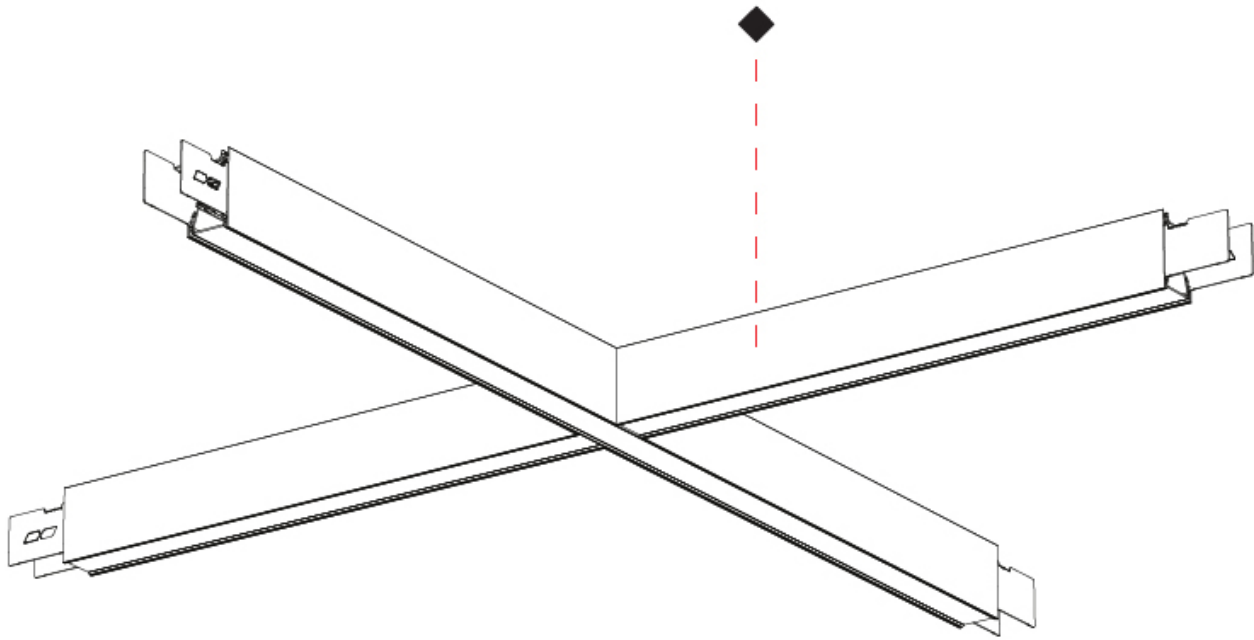

A3000998-

PROJECT	_____
TYPE	_____
SPECIFIER	_____
QUANTITY	_____
DATE	_____