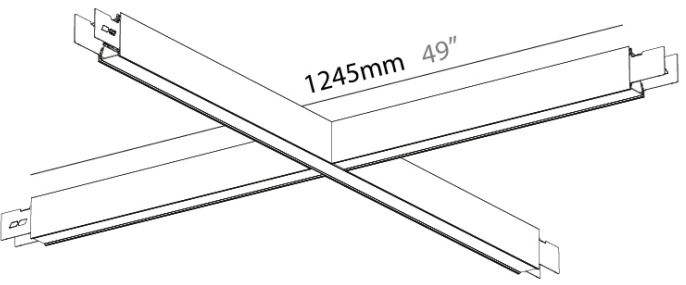

FORTIES SURFACE

A3000998-

base number	LED Dimming	Finishes (Diamond)	Diffuser Options

DESCRIPTION
Forties, Suspension X Module, 1245mm/49", Direct, 42W LED, Tunable White (2700K-6500K), Max 5853lm, Dimmable IP20, CRI:90

1. To build a product code in our configurator select the specify button on the base model # product page
2. To build a manual product code on this datasheet choose from the options listed below in blue font and add the suffix to the base model #

GENERAL
Series: Forties
Partner: Prolicht
Division: Architectural
Installation: Surface
Product Type: Linear Profiles
Mounting Location: Ceiling
Light Distribution: Direct

PHYSICAL
Shape: Rectangle
Length (mm): 1245
Length (in): 49
Width (mm): 1245
Width (in): 49
Height (mm): 76
Height (in): 3
Diffuser: [Opal](#) / [Microprism](#) / [Clear Microprism](#) / [Glare Control](#)
Fixture Finish: [SSR](#) / [BKV](#) / [CWI](#) / [CRY](#) / [HAB](#) / [UFT](#) / [ITA](#) / [RUA](#) / [FTG](#) / [MYG](#) / [LOD](#) / [PUS](#) / [FRO](#) / [FUP](#) / [KIA](#) / [POP](#) / [BLS](#) / [SPG](#) / [MEY](#) / [GOH](#) / [CHC](#) / [COM](#) / [ABZ](#) / [JAG](#) / [OBR](#) / [MOS](#) / [ROR](#)
Accent Finish: [OPL](#) / [MPM](#) / [CMP](#) / [CGL](#)
Fixture Material: Aluminum Die Cast

ELECTRICAL
Lamp Type: LED
Input Wattage (W): 42
Total Output Wattage (W): 38.2
Dimming: [Non-dimming](#) / [DALI Dimming](#) / [MATTER Dimming](#)
Input Voltage (V): 120

LED
Color Temperature (°K): 2700-6500 Tunable White
Max. Delivered Lumen (lm): Max 5747
CRI: >90 CRI
Lamp Life (hrs): 50000

RATINGS AND CERTIFICATIONS
Certified By: Certified for North American Standards
IP rating: IP20