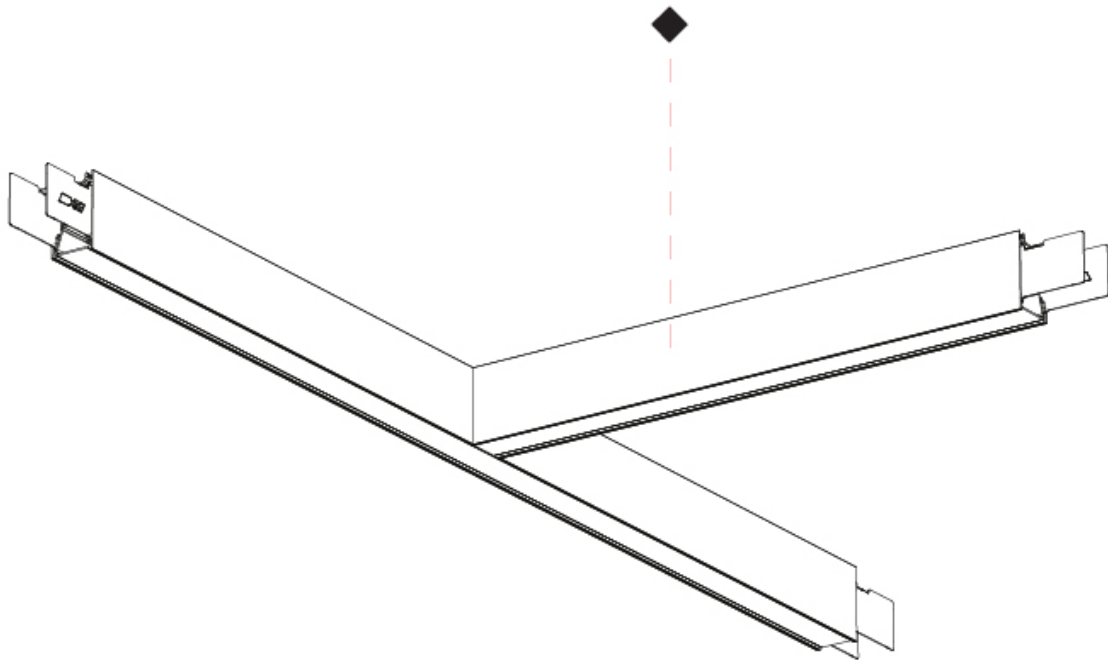

A3001001-

PROJECT _____

TYPE _____

SPECIFIER _____

QUANTITY _____

DATE _____

A