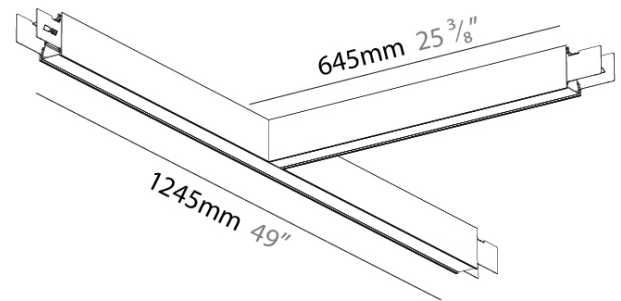

1. To build a product code in our configurator select the specify button on the base model # product page
2. To build a manual product code on this datasheet choose from the options listed below in blue font and add the suffix to the base model #

GENERAL
Series: Forties
Partner: Prolicht
Division: Architectural
Installation: Suspension
Product Type: Linear Profiles
Mounting Location: Ceiling
Light Distribution: Direct

PHYSICAL
Shape: Rectangle
Length (mm): 1245
Length (in): 49
Width (mm): 645
Width (in): 25 3/8
Height (mm): 76
Height (in): 3
Weight (kg): 3.3
Diffuser: [Opal](#) / [Microprism](#) / [Clear Microprism](#) / [Glare Control](#)
Fixture Finish: [SSR](#) / [BKV](#) / [CWI](#) / [CRY](#) / [HAB](#) / [UFT](#) / [ITA](#) / [RUA](#) / [FTG](#) / [MYG](#) / [LOD](#) / [PUS](#) / [FRO](#) / [FUP](#) / [KIA](#) / [POP](#) / [BLS](#) / [SPG](#) / [MEY](#) / [GOH](#) / [CHC](#) / [COM](#) / [ABZ](#) / [JAG](#) / [OBR](#) / [MOS](#) / [ROR](#)
Accent Finish: [OPL](#) / [MPM](#) / [CMP](#) / [CGL](#)
Fixture Material: Aluminum Die Cast

ELECTRICAL
Lamp Type: LED
Input Wattage (W): 44
Total Output Wattage (W): 40
Dimming: [Non-Dimming](#) / [0-10V Dimming](#) / [Phase Dimming](#) / [DALI Dimming](#) / [MATTER Dimming](#)
Driver Included: Yes
Driver Location: Integrated
Driver Type: Constant Current - Universal
Driver Class: Class 2
Input Voltage (V): 120

LED
Color Temperature (°K): [2700](#) / [3000](#) / [3500](#) / [4000](#)
Max. Delivered Lumen (lm): Max 6358
CRI: >90 CRI
Lamp Life (hrs): 50000

RATINGS AND CERTIFICATIONS
Certified By: Certified for North American Standards
IP rating: IP20