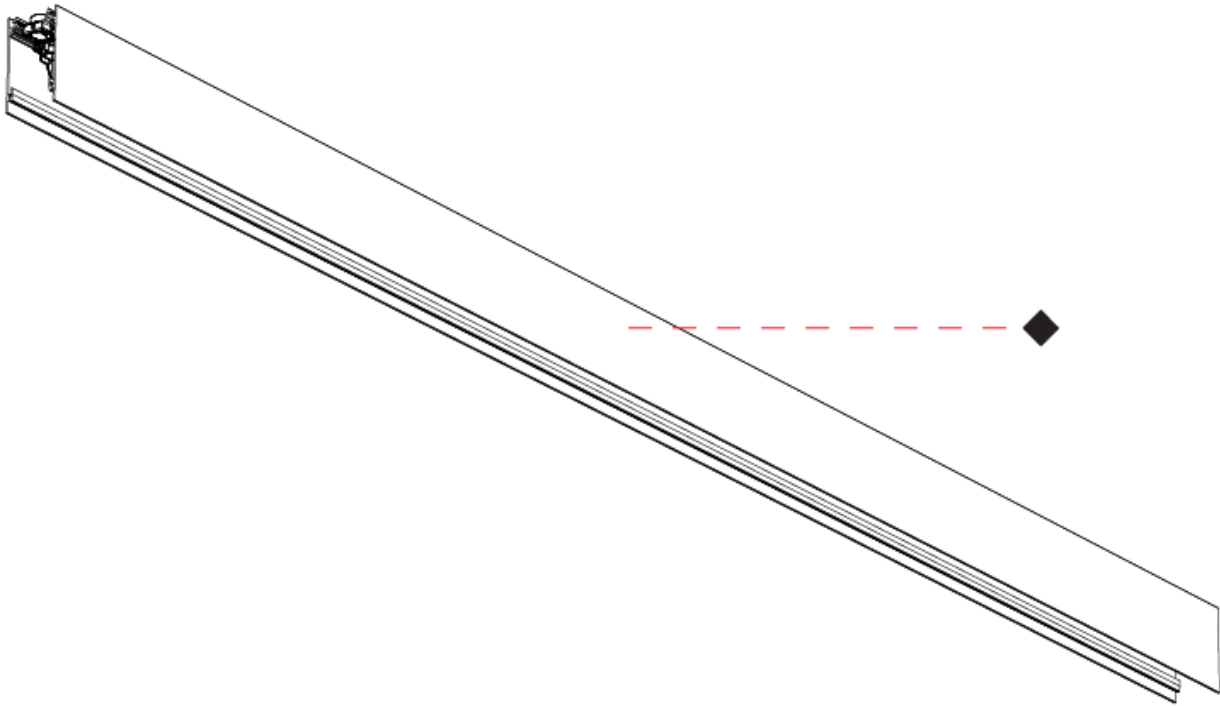

A3001006-

PROJECT _____

TYPE _____

SPECIFIER _____

QUANTITY _____

DATE _____