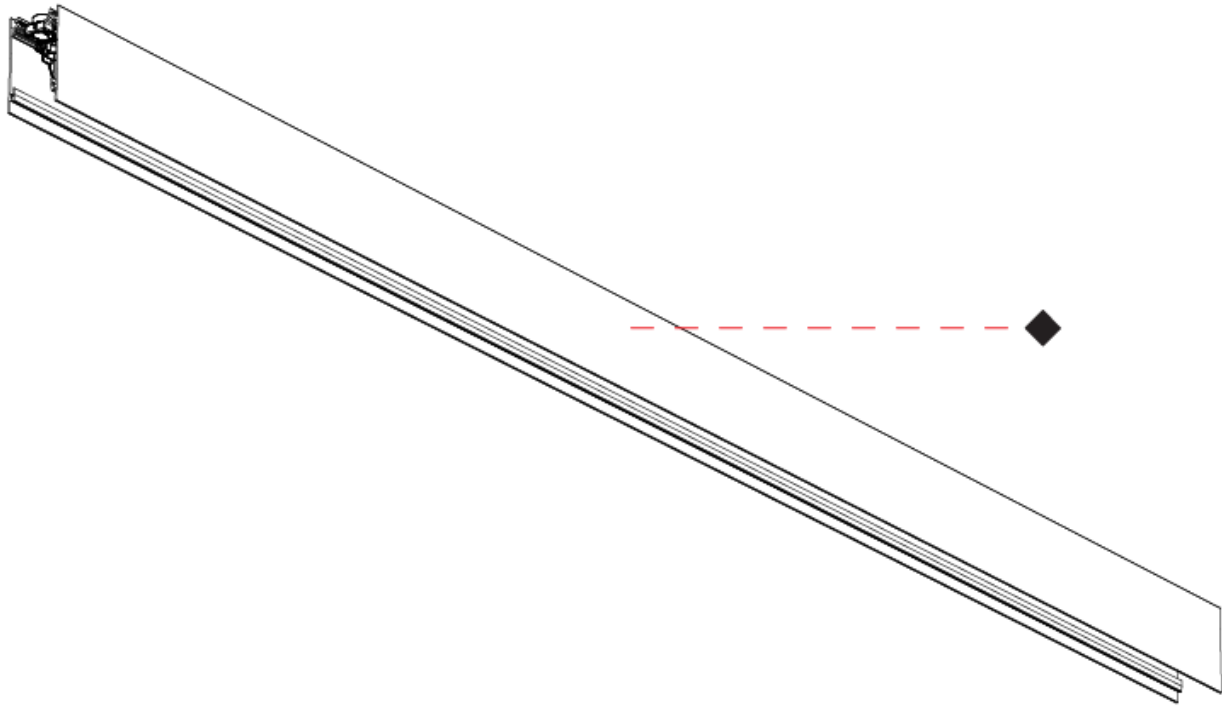

A3001030-

PROJECT

TYPE

SPECIFIER

QUANTITY

DATE

A