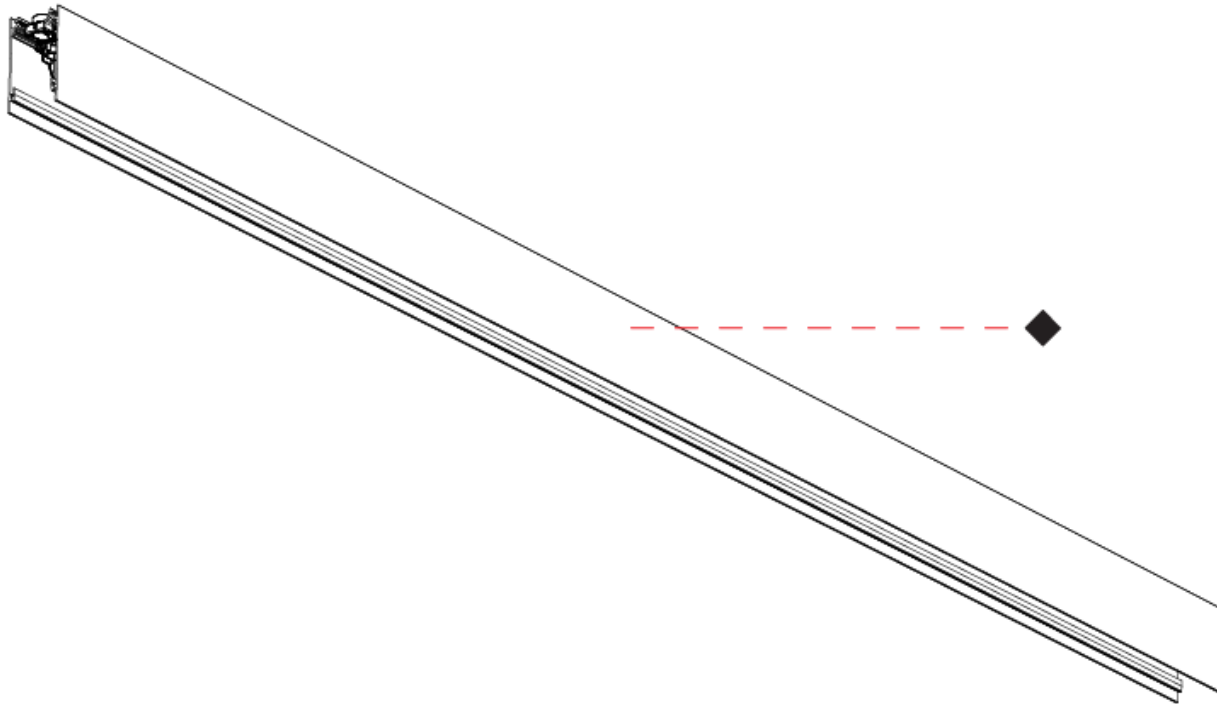

A3001032-

PROJECT

TYPE

SPECIFIER

QUANTITY

DATE

A