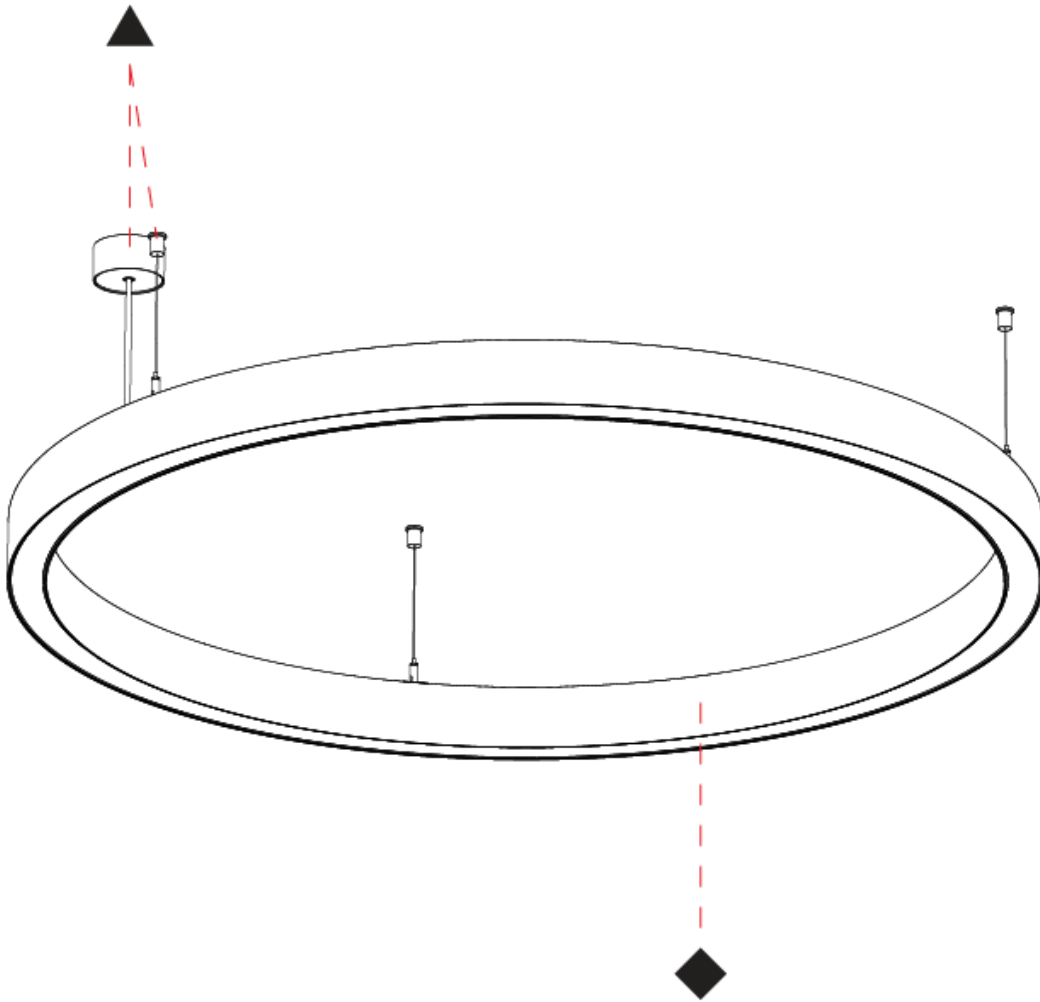

A3001074-HE-

PROJECT _____

TYPE _____

SPECIFIER _____

QUANTITY _____

DATE _____

A