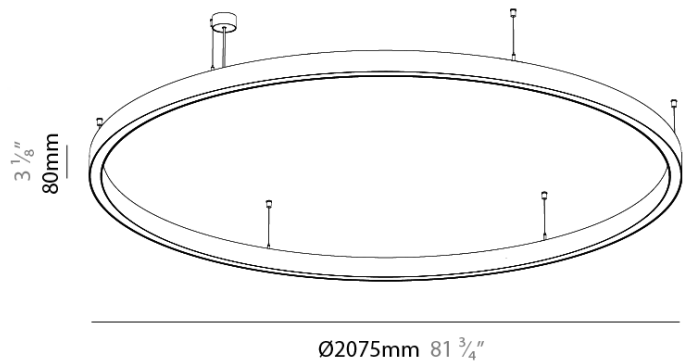

#### PHYSICAL

Shape: Round
Diameter (mm): 2075
Diameter (in): 81 <sup>11</sup> / <sub>16</sub>
Height (mm): 76
Height (in): 3
Weight (kg): 13
Diffuser: <a href="#">PMMA - Opal</a> / <a href="#">Microprism</a> / <a href="#">Clear Microprism</a>
Fixture Finish: <a href="#">SSR / BKV / CWI / CRY / HAB / UFT / ITA / RUA / FTG / MYG / LOD / PUS / FRO / FUP / KIA / POP / BLS / SPG / MEY / GOH / CHC / COM / ABZ / JAG / OBR / MOS / ROR</a>
Fixture Material: <a href="#">PMMA</a> / <a href="#">Aluminum</a>
Cable Details: <a href="#">2000mm/78 3/4"</a> or <a href="#">6000mm/236 1/4"</a> Cable Transparent