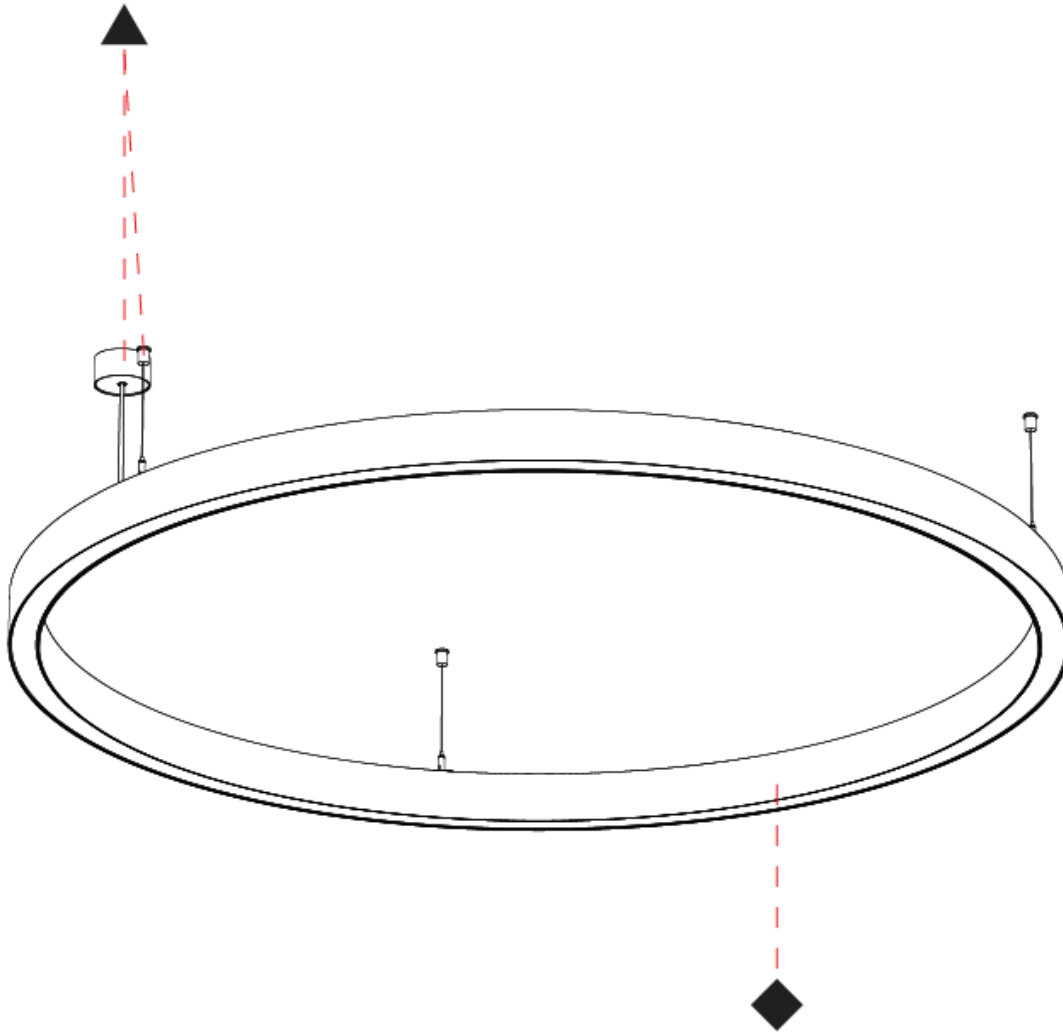

GLORIOUS 45 SUSPENSION

A3001092-

PROJECT _____

TYPE _____

SPECIFIER _____

QUANTITY _____

DATE _____

A