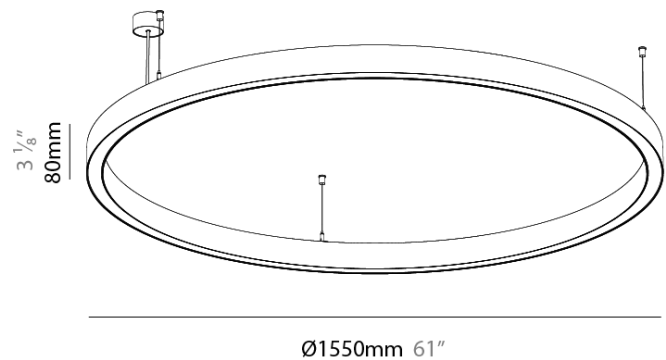

GENERAL

Series: Glorious
Subseries: Glorious 45
Partner: Prolicht
Division: Architectural
Installation: Suspension
Product Type: Pendant
Mounting Location: Ceiling
Light Distribution: Direct / Indirect

PHYSICAL

Shape: Round
Diameter (mm): 1550
Diameter (in): 61
Height (mm): 76
Height (in): 3
Weight (kg): 10.5
Diffuser: [PMMA - Opal](#) / [Microprism](#) / [Clear Microprism](#)
Fixture Finish: [SSR](#) / [BKV](#) / [CWI](#) / [CRY](#) / [HAB](#) / [UFT](#) / [ITA](#) / [RUA](#) / [FTG](#) / [MYG](#) / [LOD](#) / [PUS](#) / [FRO](#) / [FUP](#) / [KIA](#) / [POP](#) / [BLS](#) / [SPG](#) / [MEY](#) / [GOH](#) / [CHC](#) / [COM](#) / [ABZ](#) / [JAG](#) / [OBR](#) / [MOS](#) / [ROR](#)
Fixture Material: [PMMA](#) / [Aluminum](#)
Cable Details: [2000mm/78 3/4"](#) or [6000mm/236 1/4"](#) Cable Transparent

ELECTRICAL

Lamp Type: LED
Input Wattage (W): 181.1
Total Output Wattage (W): 164.5
Dimming: [Non-Dimming](#) / [0-10V Dimming](#) / [Phase Dimming](#) / [DALI Dimming](#) / [MATTER Dimming](#)
Driver Included: Yes
Driver Location: Integrated
Driver Type: Constant Current - Universal
Driver Class: Class 2
Input Voltage (V): 120 - 277

LED

Color Temperature (°K): [2700](#) / [3000](#) / [3500](#) / [4000](#)
Max. Delivered Lumen (lm): Max 22676
Nominal Lumen (lm): Max 29820
CRI: >90 CRI
Lamp Life (hrs): 50000

OPTICAL

Adjustability: Fixed

RATINGS AND CERTIFICATIONS

Certified By: Certified for North American Standards
IP rating: IP40

PROJECT _____
TYPE _____
SPECIFIER _____
QUANTITY _____
DATE _____