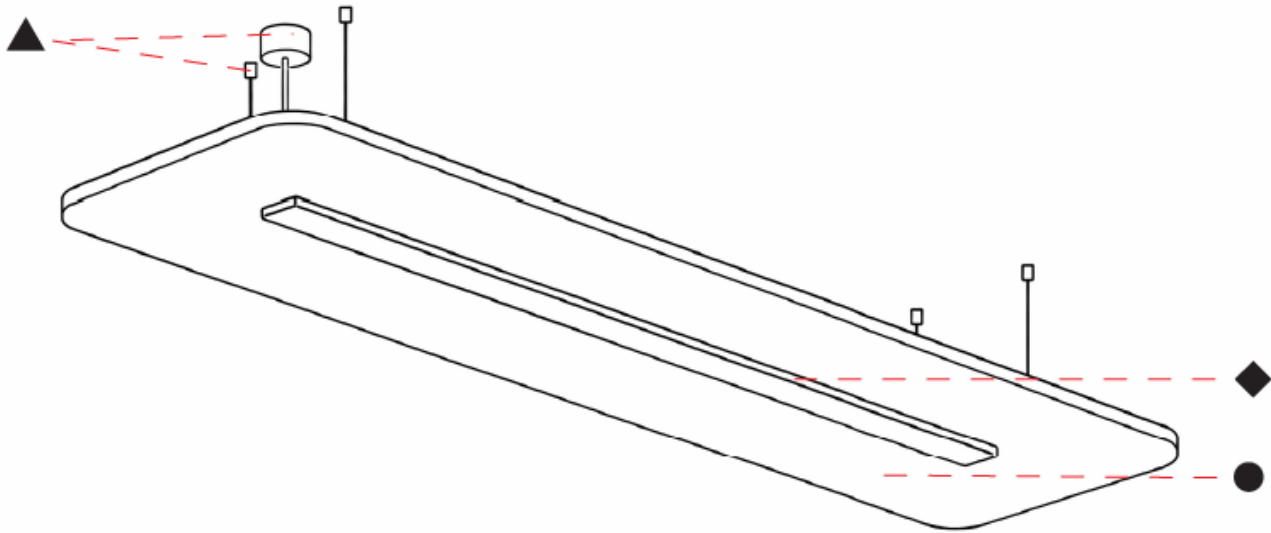

SERENII SUSPENSION

A3001162-

PROJECT	_____
TYPE	_____
SPECIFIER	_____
QUANTITY	_____
DATE	_____

A