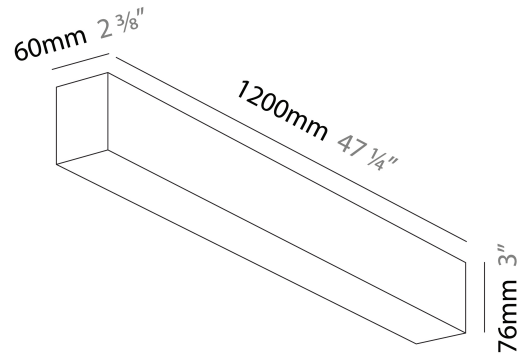

PROJECT _____
TYPE _____
SPECIFIER _____
QUANTITY _____
DATE _____

SLIDER SUSPENSION

A300450-

base number   LED   Finishes   Diffuser
Dimming   (Diamond)   Options

DESCRIPTION
Slider Suspension, L.1200mm/47 1/4", Direct, 26W LED, Tunable White (2700K-6500K), Max 3805lm, CRI90, IP40, Diffuser Options, Dimmable, No Through Wiring (Includes End Cap)

1. To build a product code in our configurator select the specify button on the base model # product page
2. To build a manual product code on this datasheet choose from the options listed below in blue font and add the suffix to the base model #

GENERAL

Series: Slider
Partner: Prolicht
Division: Architectural
Installation: Suspension
Product Type: Linear Profiles
Mounting Location: Ceiling
Light Distribution: Direct

PHYSICAL

Shape: Rectangle
Length (mm): 1200
Length (in): 47 1/4
Width (mm): 60
Width (in): 2 3/8
Height (mm): 76
Height (in): 3
Diffuser: [Opal](#) / [Microprism](#) / [Raster Black](#) / [Raster White](#) / [Batwing (Glare Control)](#)
Fixture Finish: [SSR](#) / [BKV](#) / [CWI](#) / [CRY](#) / [HAB](#) / [UFT](#) / [ITA](#) / [RUA](#) / [FTG](#) / [MYG](#) / [LOD](#) / [PUS](#) / [FRO](#) / [FUP](#) / [KIA](#) / [POP](#) / [BLS](#) / [SPG](#) / [MEY](#) / [GOH](#) / [CHC](#) / [COM](#) / [ABZ](#) / [JAG](#) / [OBR](#) / [MOS](#) / [ROR](#)
Fixture Material: Aluminum Die Cast

ELECTRICAL

Lamp Type: LED (Zhaga Standard)
Input Wattage (W): 26

LED

Color Temperature (°K): 2700-6500 Tunable White
Max. Delivered Lumen (lm): Max 3805
CRI: >90 CRI

RATINGS AND CERTIFICATIONS

Certified By: CSA Certified to UL and CSA Standards
IP rating: IP40