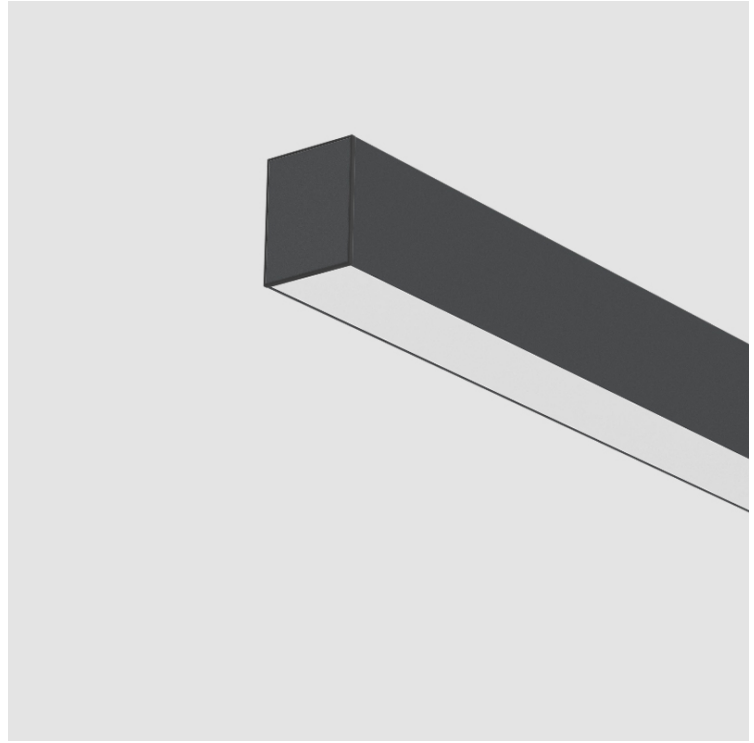

PROJECT _____
TYPE _____
SPECIFIER _____
QUANTITY _____
DATE _____

SLIDER SUSPENSION

A300450-

base number   LED   Finishes   Diffuser
Dimming   (Diamond)   Options

DESCRIPTION
Slider Suspension, L.1200mm/47 1/4", Direct, 26W LED, Tunable White (2700K-6500K), Max 3805lm, CRI90, IP40, Diffuser Options, Dimmable, No Through Wiring (Includes End Cap)

1. To build a product code in our configurator select the specify button on the base model # product page
2. To build a manual product code on this datasheet choose from the options listed below in blue font and add the suffix to the base model #

GENERAL

Series: Slider
Partner: Prolicht
Division: Architectural
Installation: Suspension
Product Type: Linear Profiles
Mounting Location: Ceiling
Light Distribution: Direct

PHYSICAL

Shape: Rectangle
Length (mm): 1200
Length (in): 47 1/4
Width (mm): 60
Width (in): 2 3/8
Height (mm): 76
Height (in): 3
Diffuser: [Opal](#) / [Microprism](#) / [Raster Black](#) / [Raster White](#) / [Batwing (Glare Control)](#)
Fixture Finish: [SSR](#) / [BKV](#) / [CWI](#) / [CRY](#) / [HAB](#) / [UFT](#) / [ITA](#) / [RUA](#) / [FTG](#) / [MYG](#) / [LOD](#) / [PUS](#) / [FRO](#) / [FUP](#) / [KIA](#) / [POP](#) / [BLS](#) / [SPG](#) / [MEY](#) / [GOH](#) / [CHC](#) / [COM](#) / [ABZ](#) / [JAG](#) / [OBR](#) / [MOS](#) / [ROR](#)
Fixture Material: Aluminum Die Cast

ELECTRICAL

Lamp Type: LED (Zhaga Standard)
Input Wattage (W): 26

LED

Color Temperature (°K): 2700-6500 Tunable White
Max. Delivered Lumen (lm): Max 3805
CRI: >90 CRI

RATINGS AND CERTIFICATIONS

Certified By: CSA Certified to UL and CSA Standards
IP rating: IP40