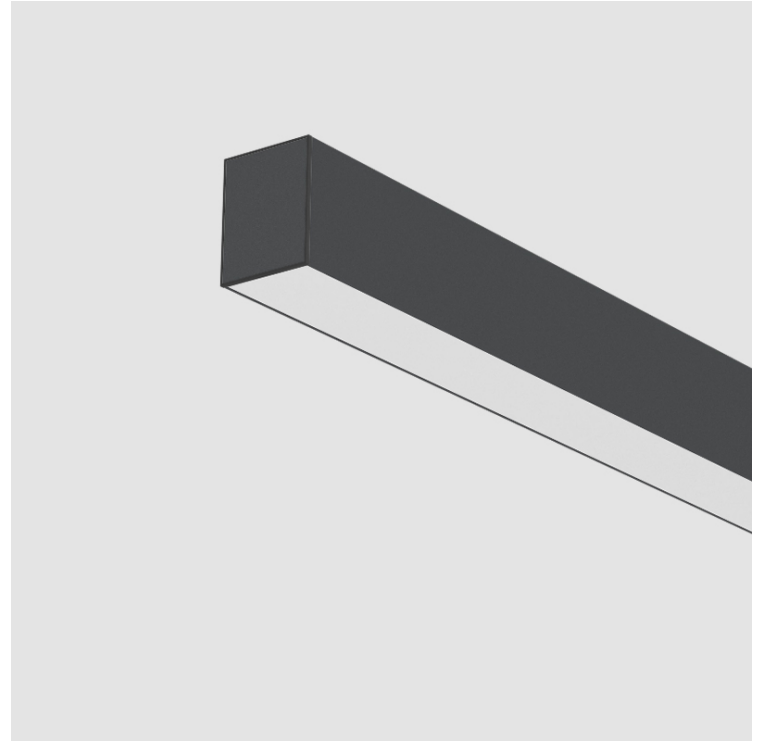

1. To build a product code in our configurator select the specify button on the base model # product page
2. To build a manual product code on this datasheet choose from the options listed below in blue font and add the suffix to the base model #

GENERAL

Series: Slider
Partner: Prolicht
Division: Architectural
Installation: Suspension
Product Type: Linear Profiles
Mounting Location: Ceiling
Light Distribution: Direct

PHYSICAL

Shape: Rectangle
Length (mm): 1600
Length (in): 63
Width (mm): 60
Width (in): 2 3/8
Height (mm): 76
Height (in): 3
Diffuser: [Opal](#) / [Microprism](#) / [Raster Black](#) / [Raster White](#) / [Batwing (Glare Control)](#)
Fixture Finish: [SSR](#) / [BKV](#) / [CWI](#) / [CRY](#) / [HAB](#) / [UFT](#) / [ITA](#) / [RUA](#) / [FTG](#) / [MYG](#) / [LOD](#) / [PUS](#) / [FRO](#) / [FUP](#) / [KIA](#) / [POP](#) / [BLS](#) / [SPG](#) / [MEY](#) / [GOH](#) / [CHC](#) / [COM](#) / [ABZ](#) / [JAG](#) / [OBR](#) / [MOS](#) / [ROR](#)
Fixture Material: Aluminum Die Cast

ELECTRICAL

Lamp Type: LED (Zhaga Standard)
Input Wattage (W): 34
Total Output Wattage (W): 30.9
Dimming: [Non-Dimmable](#)
Driver Included: Yes
Driver Location: Integrated
Driver Type: Constant Current - Universal
Driver Class: Class 2
Input Voltage (V): 120 - 277

LED

Color Temperature (°K): 2700 / 3000 / 3500 / 4000
Max. Delivered Lumen (lm): Max 5067
CRI: >90 CRI
Lamp Life (hrs): 50000

RATINGS AND CERTIFICATIONS

Certified By: CSA Certified to UL and CSA Standards
IP rating: IP40