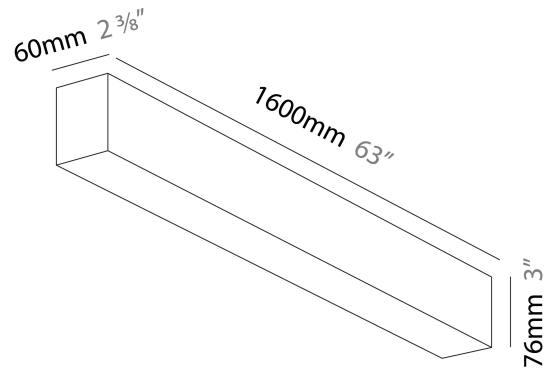

1. To build a product code in our configurator select the specify button on the base model # product page
2. To build a manual product code on this datasheet choose from the options listed below in blue font and add the suffix to the base model #

GENERAL

Series: Slider
Partner: Prolicht
Division: Architectural
Installation: Suspension
Product Type: Linear Profiles
Mounting Location: Ceiling
Light Distribution: Direct

PHYSICAL

Shape: Rectangle
Length (mm): 1600
Length (in): 63
Width (mm): 60
Width (in): 2 3/8
Height (mm): 76
Height (in): 3
Diffuser: [Opal](#) / [Microprism](#) / [Raster Black](#) / [Raster White](#) / [Batwing (Glare Control)](#)
Fixture Finish: [SSR](#) / [BKV](#) / [CWI](#) / [CRY](#) / [HAB](#) / [UFT](#) / [ITA](#) / [RUA](#) / [FTG](#) / [MYG](#) / [LOD](#) / [PUS](#) / [FRO](#) / [FUP](#) / [KIA](#) / [POP](#) / [BLS](#) / [SPG](#) / [MEY](#) / [GOH](#) / [CHC](#) / [COM](#) / [ABZ](#) / [JAG](#) / [OBR](#) / [MOS](#) / [ROR](#)
Fixture Material: Aluminum Die Cast

ELECTRICAL

Lamp Type: LED (Zhaga Standard)
Input Wattage (W): 34
Total Output Wattage (W): 30.9
Dimming: [Non-Dimmable](#)
Driver Included: Yes
Driver Location: Integrated
Driver Type: Constant Current - Universal
Driver Class: Class 2
Input Voltage (V): 120 - 277

LED

Color Temperature (°K): 2700 / 3000 / 3500 / 4000
Max. Delivered Lumen (lm): Max 5067
CRI: >90 CRI
Lamp Life (hrs): 50000

RATINGS AND CERTIFICATIONS

Certified By: CSA Certified to UL and CSA Standards
IP rating: IP40