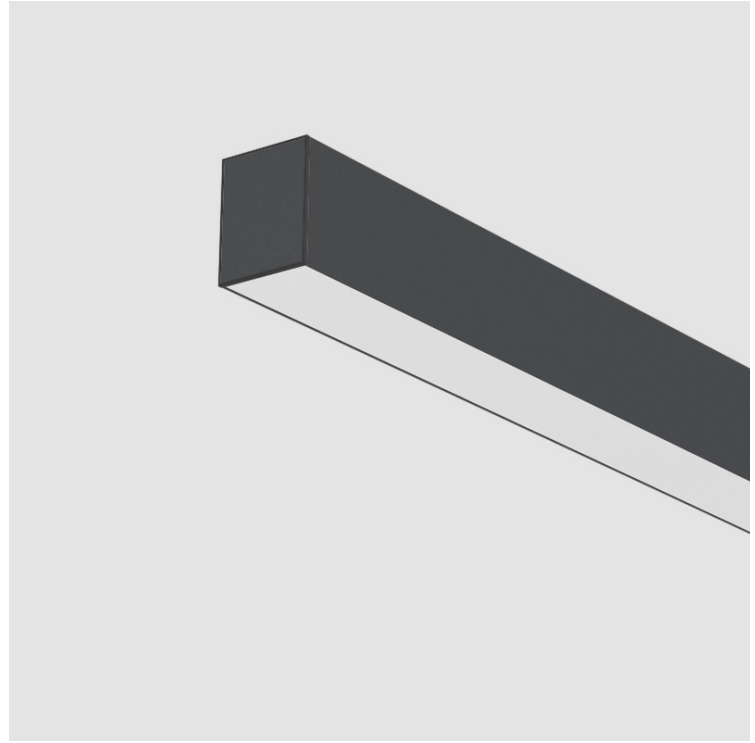

SLIDER SUSPENSION

A300454-

base number   LED   Finishes   Diffuser
Dimming   (Diamond)   Options

PROJECT _____
TYPE _____
SPECIFIER _____
QUANTITY _____
DATE _____

DESCRIPTION

Slider Suspension, L.1600mm/63", Direct, 34W LED, Tunable White (2700K-6500K), Max 5067lm, CRI90, IP40, Diffuser Options, Dimmable, No Through Wiring (Includes End Cap)

1. To build a product code in our configurator select the specify button on the base model # product page
2. To build a manual product code on this datasheet choose from the options listed below in blue font and add the suffix to the base model #

GENERAL

Series: Slider
Partner: Prolicht
Division: Architectural
Installation: Suspension
Product Type: Linear Profiles
Mounting Location: Ceiling
Light Distribution: Direct

PHYSICAL

Shape: Rectangle
Length (mm): 1600
Length (in): 63
Width (mm): 60
Width (in): 2 3/8
Height (mm): 76
Height (in): 3
Diffuser: [Opal](#) / [Microprism](#) / [Raster Black](#) / [Raster White](#) / [Batwing (Glare Control)](#)
Fixture Finish: [SSR](#) / [BKV](#) / [CWI](#) / [CRY](#) / [HAB](#) / [UFT](#) / [ITA](#) / [RUA](#) / [FTG](#) / [MYG](#) / [LOD](#) / [PUS](#) / [FRO](#) / [FUP](#) / [KIA](#) / [POP](#) / [BLS](#) / [SPG](#) / [MEY](#) / [GOH](#) / [CHC](#) / [COM](#) / [ABZ](#) / [JAG](#) / [OBR](#) / [MOS](#) / [ROR](#)
Fixture Material: Aluminum Die Cast

ELECTRICAL

Lamp Type: LED (Zhaga Standard)
Input Wattage (W): 34

LED

Color Temperature (°K): 2700-6500 Tunable White
Max. Delivered Lumen (lm): Max 5067
CRI: >90 CRI

RATINGS AND CERTIFICATIONS

Certified By: CSA Certified to UL and CSA Standards
IP rating: IP40