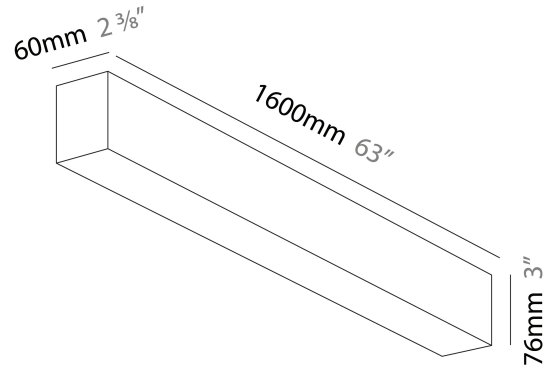

SLIDER SUSPENSION

A300454-

base number   LED   Finishes   Diffuser
Dimming   (Diamond)   Options

PROJECT _____
TYPE _____
SPECIFIER _____
QUANTITY _____
DATE _____

DESCRIPTION

Slider Suspension, L.1600mm/63", Direct, 34W LED, Tunable White (2700K-6500K), Max 5067lm, CRI90, IP40, Diffuser Options, Dimmable, No Through Wiring (Includes End Cap)

1. To build a product code in our configurator select the specify button on the base model # product page
2. To build a manual product code on this datasheet choose from the options listed below in blue font and add the suffix to the base model #

GENERAL

Series: Slider
Partner: Prolicht
Division: Architectural
Installation: Suspension
Product Type: Linear Profiles
Mounting Location: Ceiling
Light Distribution: Direct

PHYSICAL

Shape: Rectangle
Length (mm): 1600
Length (in): 63
Width (mm): 60
Width (in): 2 3/8
Height (mm): 76
Height (in): 3
Diffuser: [Opal](#) / [Microprism](#) / [Raster Black](#) / [Raster White](#) / [Batwing (Glare Control)](#)
Fixture Finish: [SSR](#) / [BKV](#) / [CWI](#) / [CRY](#) / [HAB](#) / [UFT](#) / [ITA](#) / [RUA](#) / [FTG](#) / [MYG](#) / [LOD](#) / [PUS](#) / [FRO](#) / [FUP](#) / [KIA](#) / [POP](#) / [BLS](#) / [SPG](#) / [MEY](#) / [GOH](#) / [CHC](#) / [COM](#) / [ABZ](#) / [JAG](#) / [OBR](#) / [MOS](#) / [ROR](#)
Fixture Material: Aluminum Die Cast

ELECTRICAL

Lamp Type: LED (Zhaga Standard)
Input Wattage (W): 34

LED

Color Temperature (°K): 2700-6500 Tunable White
Max. Delivered Lumen (lm): Max 5067
CRI: >90 CRI

RATINGS AND CERTIFICATIONS

Certified By: CSA Certified to UL and CSA Standards
IP rating: IP40