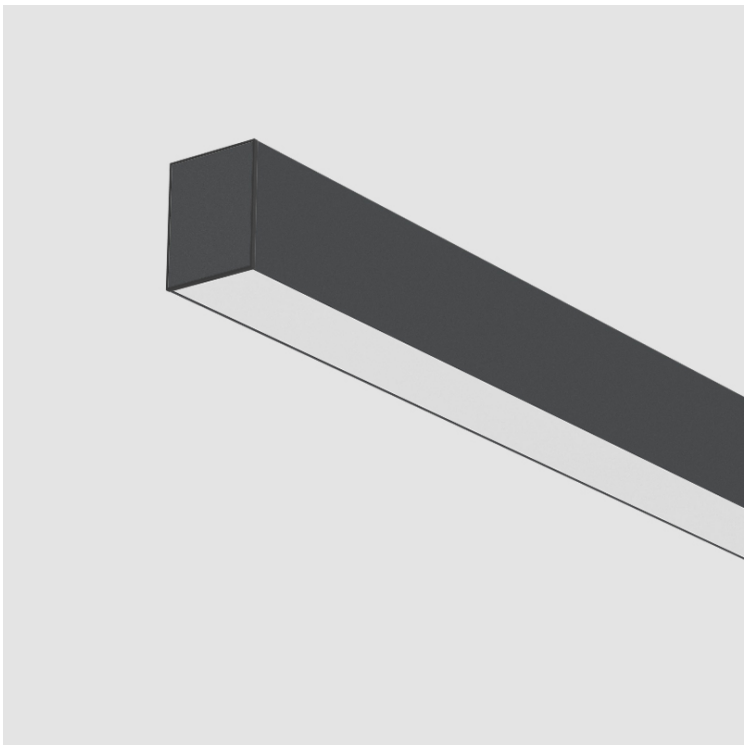

1. To build a product code in our configurator select the specify button on the base model # product page
2. To build a manual product code on this datasheet choose from the options listed below in blue font and add the suffix to the base model #

GENERAL
Series: Slider
Partner: Prolicht
Division: Architectural
Installation: Suspension
Product Type: Linear Profiles
Mounting Location: Ceiling
Light Distribution: Direct

PHYSICAL
Shape: Rectangle
Length (mm): 2000
Length (in): 78 3/4
Width (mm): 60
Width (in): 2 3/8
Height (mm): 76
Height (in): 3
Diffuser: [Opal](#) / [Microprism](#) / [Raster Black](#) / [Raster White](#) / [Batwing (Glare Control)](#)
Fixture Finish: [SSR](#) / [BKV](#) / [CWI](#) / [CRY](#) / [HAB](#) / [UFT](#) / [ITA](#) / [RUA](#) / [FTG](#) / [MYG](#) / [LOD](#) / [PUS](#) / [FRO](#) / [FUP](#) / [KIA](#) / [POP](#) / [BLS](#) / [SPG](#) / [MEY](#) / [GOH](#) / [CHC](#) / [COM](#) / [ABZ](#) / [JAG](#) / [OBR](#) / [MOS](#) / [ROR](#)
Fixture Material: Aluminum Die Cast

ELECTRICAL
Lamp Type: LED (Zhaga Standard)
Input Wattage (W): 43
Total Output Wattage (W): 39.1
[Dimming: Non-Dimmable](#)
Driver Included: Yes
Driver Location: Integrated
Driver Type: Constant Current - Universal
Driver Class: Class 2
Input Voltage (V): 120 - 277

LED
[Color Temperature (°K): 2700 / 3000 / 3500 / 4000](#)
Max. Delivered Lumen (lm): Max 6339
CRI: >90 CRI
Lamp Life (hrs): 50000

RATINGS AND CERTIFICATIONS
Certified By: CSA Certified to UL and CSA Standards
IP rating: IP40