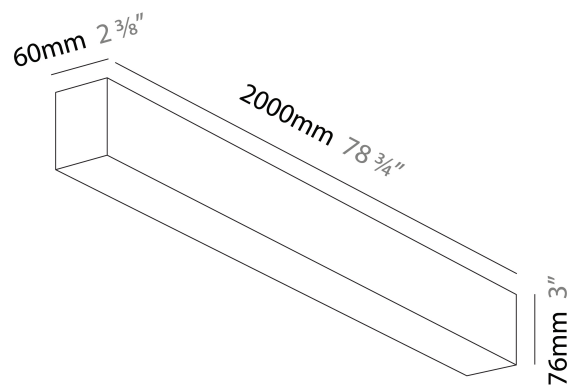

1. To build a product code in our configurator select the specify button on the base model # product page
2. To build a manual product code on this datasheet choose from the options listed below in blue font and add the suffix to the base model #

GENERAL
Series: Slider
Partner: Prolicht
Division: Architectural
Installation: Suspension
Product Type: Linear Profiles
Mounting Location: Ceiling
Light Distribution: Direct

PHYSICAL
Shape: Rectangle
Length (mm): 2000
Length (in): 78 3/4
Width (mm): 60
Width (in): 2 3/8
Height (mm): 76
Height (in): 3
Diffuser: [Opal](#) / [Microprism](#) / [Raster Black](#) / [Raster White](#) / [Batwing (Glare Control)](#)
Fixture Finish: [SSR](#) / [BKV](#) / [CWI](#) / [CRY](#) / [HAB](#) / [UFT](#) / [ITA](#) / [RUA](#) / [FTG](#) / [MYG](#) / [LOD](#) / [PUS](#) / [FRO](#) / [FUP](#) / [KIA](#) / [POP](#) / [BLS](#) / [SPG](#) / [MEY](#) / [GOH](#) / [CHC](#) / [COM](#) / [ABZ](#) / [JAG](#) / [OBR](#) / [MOS](#) / [ROR](#)
Fixture Material: Aluminum Die Cast

ELECTRICAL
Lamp Type: LED (Zhaga Standard)
Input Wattage (W): 43
Total Output Wattage (W): 39.1
[Dimming: Non-Dimmable](#)
Driver Included: Yes
Driver Location: Integrated
Driver Type: Constant Current - Universal
Driver Class: Class 2
Input Voltage (V): 120 - 277

LED
[Color Temperature (°K): 2700 / 3000 / 3500 / 4000](#)
Max. Delivered Lumen (lm): Max 6339
CRI: >90 CRI
Lamp Life (hrs): 50000

RATINGS AND CERTIFICATIONS
Certified By: CSA Certified to UL and CSA Standards
IP rating: IP40