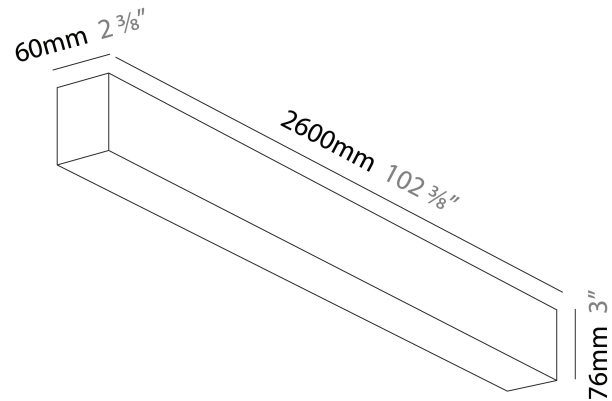

PROJECT	_____
TYPE	_____
SPECIFIER	_____
QUANTITY	_____
DATE	_____

SLIDER SUSPENSION

A300464-

base number	LED	Finishes	Diffuser
	Dimming	(Diamond)	Options

DESCRIPTION
Slider Suspension, L.2600mm/102 3/8", Direct, 56W LED, Tunable White (2700K-6500K), Max 8241lm, CRI90, IP40, Diffuser Options, Dimmable, No Through Wiring (Includes End Cap)

1. To build a product code in our configurator select the specify button on the base model # product page
2. To build a manual product code on this datasheet choose from the options listed below in blue font and add the suffix to the base model #

GENERAL
Series: Slider
Partner: Prolicht
Division: Architectural
Installation: Suspension
Product Type: Linear Profiles
Mounting Location: Ceiling
Light Distribution: Direct

PHYSICAL
Shape: Rectangle
Length (mm): 2600
Length (in): 102 3/8
Width (mm): 60
Width (in): 2 3/8
Height (mm): 76
Height (in): 3
Diffuser: [Opal](#) / [Microprism](#) / [Raster Black](#) / [Raster White](#) / [Batwing (Glare Control)](#)
Fixture Finish: [SSR](#) / [BKV](#) / [CWI](#) / [CRY](#) / [HAB](#) / [UFT](#) / [ITA](#) / [RUA](#) / [FTG](#) / [MYG](#) / [LOD](#) / [PUS](#) / [FRO](#) / [FUP](#) / [KIA](#) / [POP](#) / [BLS](#) / [SPG](#) / [MEY](#) / [GOH](#) / [CHC](#) / [COM](#) / [ABZ](#) / [JAG](#) / [OBR](#) / [MOS](#) / [ROR](#)
Fixture Material: Aluminum Die Cast

ELECTRICAL
Lamp Type: LED (Zhaga Standard)
Input Wattage (W): 56

LED
Color Temperature (°K): 2700-6500 Tunable White
Max. Delivered Lumen (lm): Max 8241
CRI: >90 CRI

RATINGS AND CERTIFICATIONS
Certified By: CSA Certified to UL and CSA Standards
IP rating: IP40