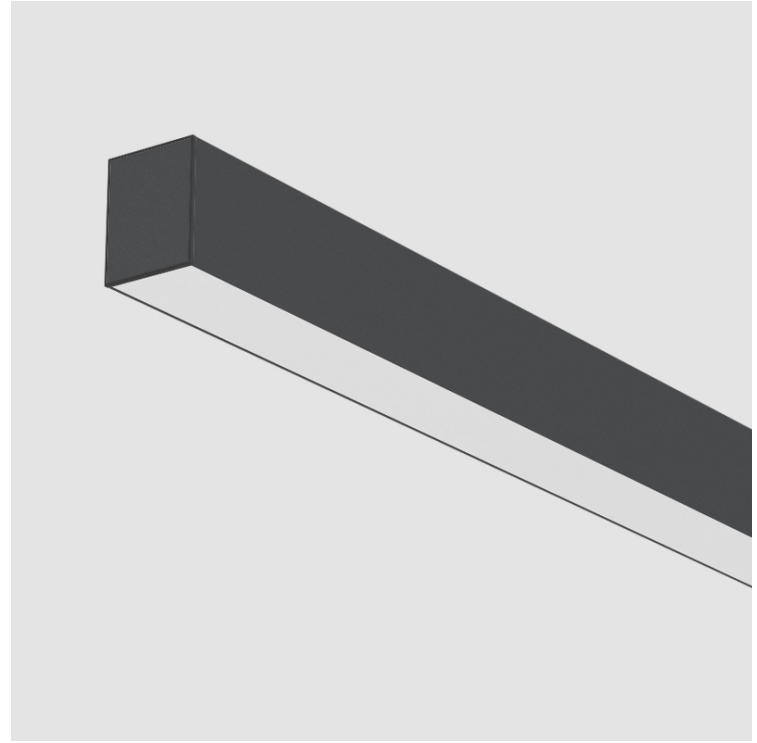

PROJECT	_____
TYPE	_____
SPECIFIER	_____
QUANTITY	_____
DATE	_____

SLIDER SUSPENSION

A300464-

base number	LED	Finishes	Diffuser
	Dimming	(Diamond)	Options

DESCRIPTION
Slider Suspension, L.2600mm/102 3/8", Direct, 56W LED, Tunable White (2700K-6500K), Max 8241lm, CRI90, IP40, Diffuser Options, Dimmable, No Through Wiring (Includes End Cap)

1. To build a product code in our configurator select the specify button on the base model # product page
2. To build a manual product code on this datasheet choose from the options listed below in blue font and add the suffix to the base model #

GENERAL
Series: Slider
Partner: Prolicht
Division: Architectural
Installation: Suspension
Product Type: Linear Profiles
Mounting Location: Ceiling
Light Distribution: Direct

PHYSICAL
Shape: Rectangle
Length (mm): 2600
Length (in): 102 3/8
Width (mm): 60
Width (in): 2 3/8
Height (mm): 76
Height (in): 3
Diffuser: [Opal](#) / [Microprism](#) / [Raster Black](#) / [Raster White](#) / [Batwing (Glare Control)](#)
Fixture Finish: [SSR](#) / [BKV](#) / [CWI](#) / [CRY](#) / [HAB](#) / [UFT](#) / [ITA](#) / [RUA](#) / [FTG](#) / [MYG](#) / [LOD](#) / [PUS](#) / [FRO](#) / [FUP](#) / [KIA](#) / [POP](#) / [BLS](#) / [SPG](#) / [MEY](#) / [GOH](#) / [CHC](#) / [COM](#) / [ABZ](#) / [JAG](#) / [OBR](#) / [MOS](#) / [ROR](#)
Fixture Material: Aluminum Die Cast

ELECTRICAL
Lamp Type: LED (Zhaga Standard)
Input Wattage (W): 56

LED
Color Temperature (°K): 2700-6500 Tunable White
Max. Delivered Lumen (lm): Max 8241
CRI: >90 CRI

RATINGS AND CERTIFICATIONS
Certified By: CSA Certified to UL and CSA Standards
IP rating: IP40