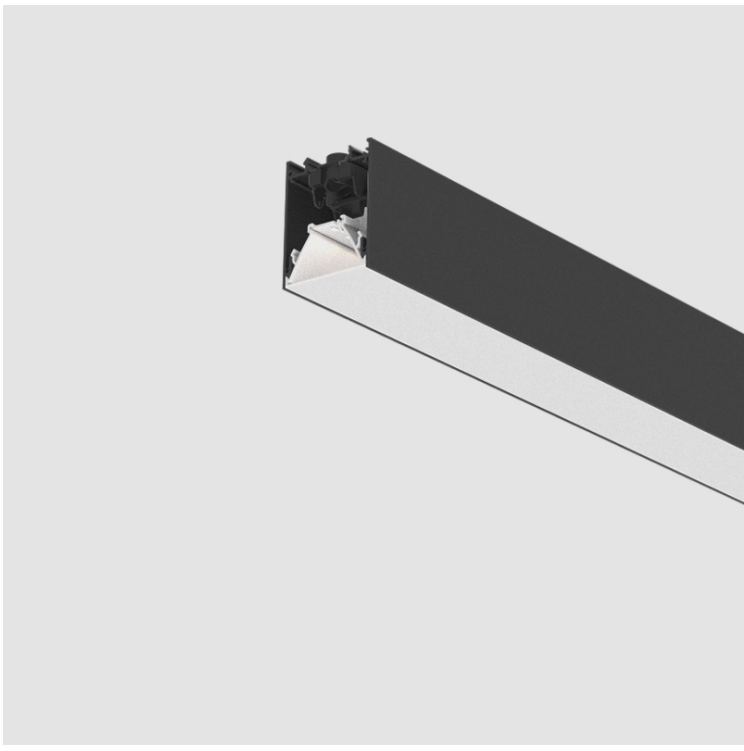

SLIDER SUSPENSION

A300470-

base number   LED   Finishes   Diffuser
Dimming   (Diamond)   Options

PROJECT
TYPE
SPECIFIER
QUANTITY
DATE

DESCRIPTION
Slider Suspension, L.800mm, Direct, 17W LED, Tunable White (2700K-6500K), Max 2164lm, CRI90, IP40, Diffuser Options, Dimmable, Through Wiring (Doesnot Include End Cap)

1. To build a product code in our configurator select the specify button on the base model # product page
2. To build a manual product code on this datasheet choose from the options listed below in blue font and add the suffix to the base model #

GENERAL
Series: Slider
Partner: Prolicht
Division: Architectural
Installation: Suspension
Product Type: Linear Profiles
Mounting Location: Ceiling
Light Distribution: Direct

PHYSICAL
Shape: Rectangle
Length (mm): 800
Length (in): 31 1/2
Width (mm): 60
Width (in): 2 3/8
Height (mm): 3
Height (in): 3
Diffuser: [Opal](#) / [Microprism](#) / [Raster Black](#) / [Raster White](#) / [Batwing (Glare Control)](#)
Fixture Finish: [SSR](#) / [BKV](#) / [CWI](#) / [CRY](#) / [HAB](#) / [UFT](#) / [ITA](#) / [RUA](#) / [FTG](#) / [MYG](#) / [LOD](#) / [PUS](#) / [FRO](#) / [FUP](#) / [KIA](#) / [POP](#) / [BLS](#) / [SPG](#) / [MEY](#) / [GOH](#) / [CHC](#) / [COM](#) / [ABZ](#) / [JAG](#) / [OBR](#) / [MOS](#) / [ROR](#)
Fixture Material: Aluminum Die Cast

ELECTRICAL
Lamp Type: LED (Zhaga Standard)
Input Wattage (W): 17

LED
Color Temperature (°K): 2700-6500 Tunable White
Max. Delivered Lumen (lm): Max 2534
CRI: >90 CRI

RATINGS AND CERTIFICATIONS
Certified By: CSA Certified to UL and CSA Standards
IP rating: IP40