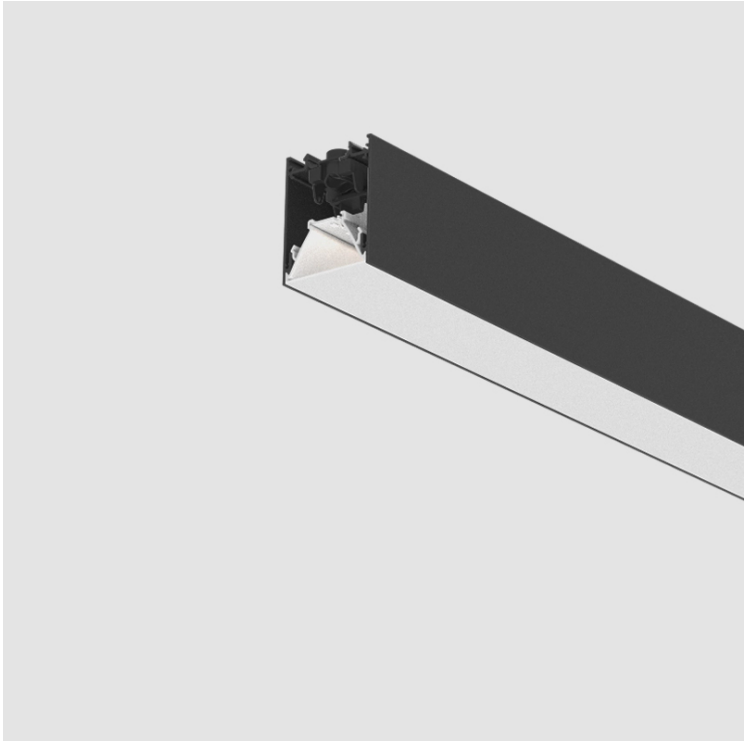

SLIDER SUSPENSION

A300470-

base number   LED   Finishes   Diffuser
Dimming   (Diamond)   Options

PROJECT
TYPE
SPECIFIER
QUANTITY
DATE

DESCRIPTION
Slider Suspension, L.800mm, Direct, 17W LED, Tunable White (2700K-6500K), Max 2164lm, CRI90, IP40, Diffuser Options, Dimmable, Through Wiring (Doesnot Include End Cap)

1. To build a product code in our configurator select the specify button on the base model # product page
2. To build a manual product code on this datasheet choose from the options listed below in blue font and add the suffix to the base model #

GENERAL
Series: Slider
Partner: Prolicht
Division: Architectural
Installation: Suspension
Product Type: Linear Profiles
Mounting Location: Ceiling
Light Distribution: Direct

PHYSICAL
Shape: Rectangle
Length (mm): 800
Length (in): 31 1/2
Width (mm): 60
Width (in): 2 3/8
Height (mm): 3
Height (in): 3
Diffuser: [Opal](#) / [Microprism](#) / [Raster Black](#) / [Raster White](#) / [Batwing (Glare Control)](#)
Fixture Finish: [SSR](#) / [BKV](#) / [CWI](#) / [CRY](#) / [HAB](#) / [UFT](#) / [ITA](#) / [RUA](#) / [FTG](#) / [MYG](#) / [LOD](#) / [PUS](#) / [FRO](#) / [FUP](#) / [KIA](#) / [POP](#) / [BLS](#) / [SPG](#) / [MEY](#) / [GOH](#) / [CHC](#) / [COM](#) / [ABZ](#) / [JAG](#) / [OBR](#) / [MOS](#) / [ROR](#)
Fixture Material: Aluminum Die Cast

ELECTRICAL
Lamp Type: LED (Zhaga Standard)
Input Wattage (W): 17

LED
Color Temperature (°K): 2700-6500 Tunable White
Max. Delivered Lumen (lm): Max 2534
CRI: >90 CRI

RATINGS AND CERTIFICATIONS
Certified By: CSA Certified to UL and CSA Standards
IP rating: IP40