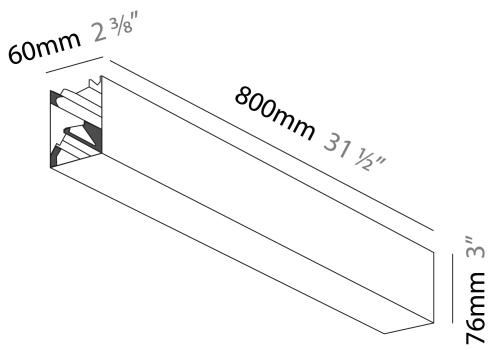

SLIDER SUSPENSION

A300470-

base number   LED   Finishes   Diffuser
Dimming   (Diamond)   Options

PROJECT
TYPE
SPECIFIER
QUANTITY
DATE

DESCRIPTION
Slider Suspension, L.800mm, Direct, 17W LED, Tunable White (2700K-6500K), Max 2164lm, CRI90, IP40, Diffuser Options, Dimmable, Through Wiring (Doesnot Include End Cap)

1. To build a product code in our configurator select the specify button on the base model # product page
2. To build a manual product code on this datasheet choose from the options listed below in blue font and add the suffix to the base model #

GENERAL
Series: Slider
Partner: Prolicht
Division: Architectural
Installation: Suspension
Product Type: Linear Profiles
Mounting Location: Ceiling
Light Distribution: Direct

PHYSICAL
Shape: Rectangle
Length (mm): 800
Length (in): 31 1/2
Width (mm): 60
Width (in): 2 3/8
Height (mm): 3
Height (in): 3
Diffuser: [Opal](#) / [Microprism](#) / [Raster Black](#) / [Raster White](#) / [Batwing (Glare Control)](#)
Fixture Finish: [SSR](#) / [BKV](#) / [CWI](#) / [CRY](#) / [HAB](#) / [UFT](#) / [ITA](#) / [RUA](#) / [FTG](#) / [MYG](#) / [LOD](#) / [PUS](#) / [FRO](#) / [FUP](#) / [KIA](#) / [POP](#) / [BLS](#) / [SPG](#) / [MEY](#) / [GOH](#) / [CHC](#) / [COM](#) / [ABZ](#) / [JAG](#) / [OBR](#) / [MOS](#) / [ROR](#)
Fixture Material: Aluminum Die Cast

ELECTRICAL
Lamp Type: LED (Zhaga Standard)
Input Wattage (W): 17

LED
Color Temperature (°K): 2700-6500 Tunable White
Max. Delivered Lumen (lm): Max 2534
CRI: >90 CRI

RATINGS AND CERTIFICATIONS
Certified By: CSA Certified to UL and CSA Standards
IP rating: IP40