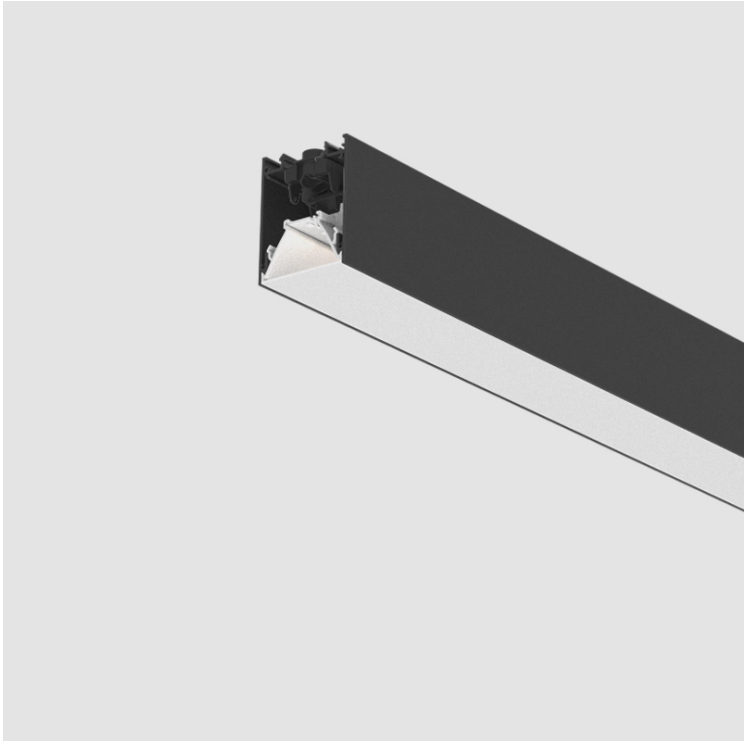

SLIDER SUSPENSION

A300472-

base number   LED   Finishes   Diffuser
Dimming   (Diamond)   Options

PROJECT
TYPE
SPECIFIER
QUANTITY
DATE

DESCRIPTION
Slider Suspension, L.1000mm/39 3/8", Direct, 22W LED, Tunable White (2700K-6500K), Max 3165lm, CRI90, IP40, Diffuser Options, Dimmable, Through Wiring (Doesnot Include End Cap)

1. To build a product code in our configurator select the specify button on the base model # product page
2. To build a manual product code on this datasheet choose from the options listed below in blue font and add the suffix to the base model #

GENERAL
Series: Slider
Partner: Prolicht
Division: Architectural
Installation: Suspension
Product Type: Linear Profiles
Mounting Location: Ceiling
Light Distribution: Direct

PHYSICAL
Shape: Rectangle
Length (mm): 1000
Length (in): 39 3/8"
Width (mm): 60
Width (in): 2 3/8"
Height (mm): 76
Height (in): 3
Diffuser: [Opal](#) / [Microprism](#) / [Raster Black](#) / [Raster White](#) / [Batwing (Glare Control)](#)
Fixture Finish: [SSR](#) / [BKV](#) / [CWI](#) / [CRY](#) / [HAB](#) / [UFT](#) / [ITA](#) / [RUA](#) / [FTG](#) / [MYG](#) / [LOD](#) / [PUS](#) / [FRO](#) / [FUP](#) / [KIA](#) / [POP](#) / [BLS](#) / [SPG](#) / [MEY](#) / [GOH](#) / [CHC](#) / [COM](#) / [ABZ](#) / [JAG](#) / [OBR](#) / [MOS](#) / [ROR](#)
Fixture Material: Aluminum Die Cast

ELECTRICAL
Lamp Type: LED (Zhaga Standard)
Input Wattage (W): 22

LED
Color Temperature (°K): 2700-6500 Tunable White
Max. Delivered Lumen (lm): Max 3165
CRI: >90 CRI

RATINGS AND CERTIFICATIONS
Certified By: CSA Certified to UL and CSA Standards
IP rating: IP40