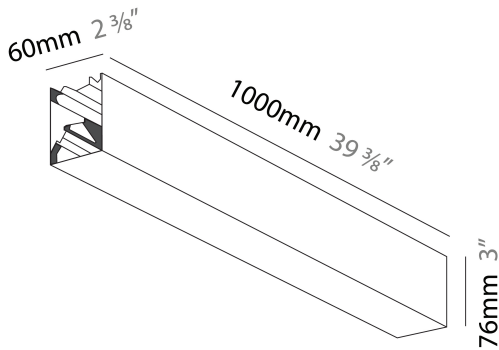

SLIDER SUSPENSION

A300472-

base number   LED   Finishes   Diffuser
Dimming   (Diamond)   Options

PROJECT
TYPE
SPECIFIER
QUANTITY
DATE

DESCRIPTION
Slider Suspension, L.1000mm/39 3/8", Direct, 22W LED, Tunable White (2700K-6500K), Max 3165lm, CRI90, IP40, Diffuser Options, Dimmable, Through Wiring (Doesnot Include End Cap)

1. To build a product code in our configurator select the specify button on the base model # product page
2. To build a manual product code on this datasheet choose from the options listed below in blue font and add the suffix to the base model #

GENERAL
Series: Slider
Partner: Prolicht
Division: Architectural
Installation: Suspension
Product Type: Linear Profiles
Mounting Location: Ceiling
Light Distribution: Direct

PHYSICAL
Shape: Rectangle
Length (mm): 1000
Length (in): 39 3/8"
Width (mm): 60
Width (in): 2 3/8"
Height (mm): 76
Height (in): 3
Diffuser: [Opal](#) / [Microprism](#) / [Raster Black](#) / [Raster White](#) / [Batwing (Glare Control)](#)
Fixture Finish: [SSR](#) / [BKV](#) / [CWI](#) / [CRY](#) / [HAB](#) / [UFT](#) / [ITA](#) / [RUA](#) / [FTG](#) / [MYG](#) / [LOD](#) / [PUS](#) / [FRO](#) / [FUP](#) / [KIA](#) / [POP](#) / [BLS](#) / [SPG](#) / [MEY](#) / [GOH](#) / [CHC](#) / [COM](#) / [ABZ](#) / [JAG](#) / [OBR](#) / [MOS](#) / [ROR](#)
Fixture Material: Aluminum Die Cast

ELECTRICAL
Lamp Type: LED (Zhaga Standard)
Input Wattage (W): 22

LED
Color Temperature (°K): 2700-6500 Tunable White
Max. Delivered Lumen (lm): Max 3165
CRI: >90 CRI

RATINGS AND CERTIFICATIONS
Certified By: CSA Certified to UL and CSA Standards
IP rating: IP40