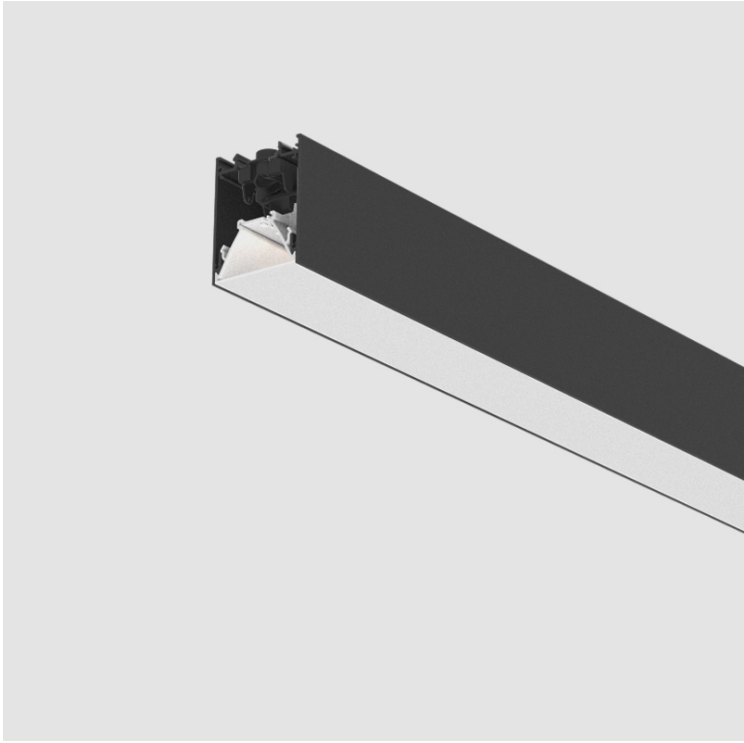

SLIDER SUSPENSION

A300476-

base number   LED   Finishes   Diffuser
Dimming   (Diamond)   Options

DESCRIPTION
Slider Suspension, L.1400mm/55 1/8", Direct, 30W LED, Tunable White (2700K-6500K), Max 5536lm, CRI90, IP40, Diffuser Options, Dimmable, Through Wiring (Doesnot Include End Cap)

1. To build a product code in our configurator select the specify button on the base model # product page
2. To build a manual product code on this datasheet choose from the options listed below in blue font and add the suffix to the base model #

GENERAL
Series: Slider
Partner: Prolicht
Division: Architectural
Installation: Suspension
Product Type: Linear Profiles
Mounting Location: Ceiling
Light Distribution: Direct

PHYSICAL
Shape: Rectangle
Length (mm): 1400
Length (in): 55 1/8
Width (mm): 60
Width (in): 2 3/8
Height (mm): 76
Height (in): 3
Diffuser: [Opal](#) / [Microprism](#) / [Raster Black](#) / [Raster White](#) / [Batwing (Glare Control)](#)
Fixture Finish: [SSR](#) / [BKV](#) / [CWI](#) / [CRY](#) / [HAB](#) / [UFT](#) / [ITA](#) / [RUA](#) / [FTG](#) / [MYG](#) / [LOD](#) / [PUS](#) / [FRO](#) / [FUP](#) / [KIA](#) / [POP](#) / [BLS](#) / [SPG](#) / [MEY](#) / [GOH](#) / [CHC](#) / [COM](#) / [ABZ](#) / [JAG](#) / [OBR](#) / [MOS](#) / [ROR](#)
Fixture Material: Aluminum Die Cast

ELECTRICAL
Lamp Type: LED (Zhaga Standard)
Input Wattage (W): 30

LED
Color Temperature (°K): 2700-6500 Tunable White
Max. Delivered Lumen (lm): Max 4436
CRI: >90 CRI

RATINGS AND CERTIFICATIONS
Certified By: CSA Certified to UL and CSA Standards
IP rating: IP40