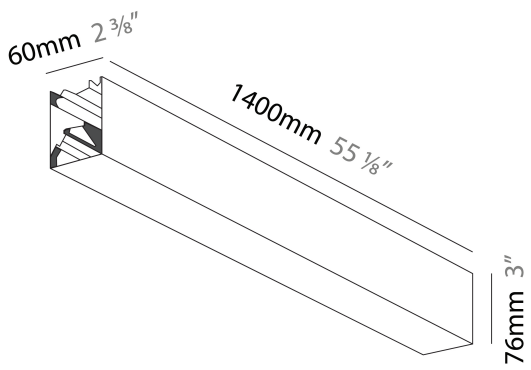

SLIDER SUSPENSION

A300476-

base number   LED   Finishes   Diffuser
Dimming   (Diamond)   Options

DESCRIPTION
Slider Suspension, L.1400mm/55 1/8", Direct, 30W LED, Tunable White (2700K-6500K), Max 5536lm, CRI90, IP40, Diffuser Options, Dimmable, Through Wiring (Doesnot Include End Cap)

1. To build a product code in our configurator select the specify button on the base model # product page
2. To build a manual product code on this datasheet choose from the options listed below in blue font and add the suffix to the base model #

GENERAL
Series: Slider
Partner: Prolicht
Division: Architectural
Installation: Suspension
Product Type: Linear Profiles
Mounting Location: Ceiling
Light Distribution: Direct

PHYSICAL
Shape: Rectangle
Length (mm): 1400
Length (in): 55 1/8
Width (mm): 60
Width (in): 2 3/8
Height (mm): 76
Height (in): 3
Diffuser: [Opal](#) / [Microprism](#) / [Raster Black](#) / [Raster White](#) / [Batwing (Glare Control)](#)
Fixture Finish: [SSR](#) / [BKV](#) / [CWI](#) / [CRY](#) / [HAB](#) / [UFT](#) / [ITA](#) / [RUA](#) / [FTG](#) / [MYG](#) / [LOD](#) / [PUS](#) / [FRO](#) / [FUP](#) / [KIA](#) / [POP](#) / [BLS](#) / [SPG](#) / [MEY](#) / [GOH](#) / [CHC](#) / [COM](#) / [ABZ](#) / [JAG](#) / [OBR](#) / [MOS](#) / [ROR](#)
Fixture Material: Aluminum Die Cast

ELECTRICAL
Lamp Type: LED (Zhaga Standard)
Input Wattage (W): 30

LED
Color Temperature (°K): 2700-6500 Tunable White
Max. Delivered Lumen (lm): Max 4436
CRI: >90 CRI

RATINGS AND CERTIFICATIONS
Certified By: CSA Certified to UL and CSA Standards
IP rating: IP40