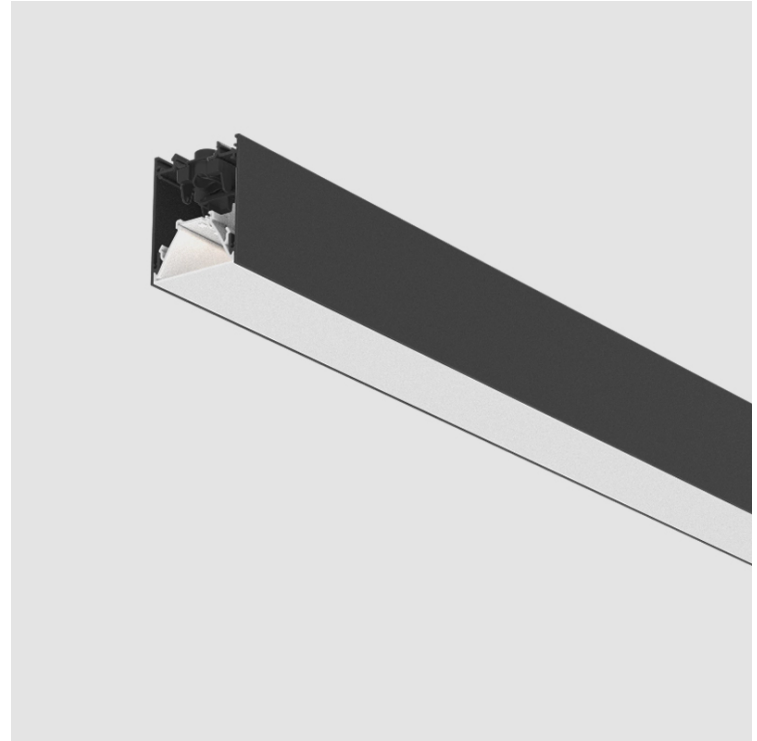

PROJECT	
TYPE	
SPECIFIER	
QUANTITY	
DATE	

SLIDER SUSPENSION

A300482-

base number	LED	Finishes	Diffuser
	Dimming	(Diamond)	Options

DESCRIPTION

Slider Suspension, L.2000mm/78 3/4", Direct, 43W LED, Tunable White (2700K-6500K), Max 6339lm, CRI90, IP40, Diffuser Options, Dimmable, Through Wiring (Doesnot Include End Cap)

1. To build a product code in our configurator select the specify button on the base model # product page
2. To build a manual product code on this datasheet choose from the options listed below in blue font and add the suffix to the base model #

GENERAL

Series: Slider
Partner: Prolicht
Division: Architectural
Installation: Suspension
Product Type: Linear Profiles
Mounting Location: Ceiling
Light Distribution: Direct

PHYSICAL

Shape: Rectangle
Length (mm): 2000
Length (in): 78 3/4
Width (mm): 60
Width (in): 2 3/8
Height (mm): 76
Height (in): 3
Diffuser: [Opal](#) / [Microprism](#) / [Raster Black](#) / [Raster White](#) / [Batwing (Glare Control)](#)
Fixture Finish: [SSR](#) / [BKV](#) / [CWI](#) / [CRY](#) / [HAB](#) / [UFT](#) / [ITA](#) / [RUA](#) / [FTG](#) / [MYG](#) / [LOD](#) / [PUS](#) / [FRO](#) / [FUP](#) / [KIA](#) / [POP](#) / [BLS](#) / [SPG](#) / [MEY](#) / [GOH](#) / [CHC](#) / [COM](#) / [ABZ](#) / [JAG](#) / [OBR](#) / [MOS](#) / [ROR](#)
Fixture Material: Aluminum Die Cast

ELECTRICAL

Lamp Type: LED (Zhaga Standard)
Input Wattage (W): 43

LED

Color Temperature (°K): 2700-6500 Tunable White
Max. Delivered Lumen (lm): Max 6339
CRI: >90 CRI

RATINGS AND CERTIFICATIONS

Certified By: CSA Certified to UL and CSA Standards
IP rating: IP40