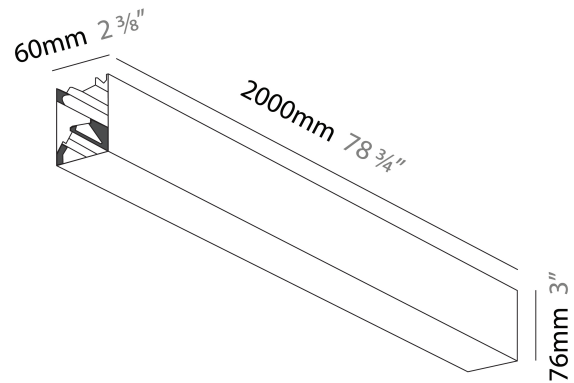

PROJECT	
TYPE	
SPECIFIER	
QUANTITY	
DATE	

SLIDER SUSPENSION

A300482-

base number	LED	Finishes	Diffuser
	Dimming	(Diamond)	Options

DESCRIPTION

Slider Suspension, L.2000mm/78 3/4", Direct, 43W LED, Tunable White (2700K-6500K), Max 6339lm, CRI90, IP40, Diffuser Options, Dimmable, Through Wiring (Doesnot Include End Cap)

1. To build a product code in our configurator select the specify button on the base model # product page
2. To build a manual product code on this datasheet choose from the options listed below in blue font and add the suffix to the base model #

GENERAL

Series: Slider
Partner: Prolicht
Division: Architectural
Installation: Suspension
Product Type: Linear Profiles
Mounting Location: Ceiling
Light Distribution: Direct

PHYSICAL

Shape: Rectangle
Length (mm): 2000
Length (in): 78 3/4
Width (mm): 60
Width (in): 2 3/8
Height (mm): 76
Height (in): 3
Diffuser: [Opal](#) / [Microprism](#) / [Raster Black](#) / [Raster White](#) / [Batwing (Glare Control)](#)
Fixture Finish: [SSR](#) / [BKV](#) / [CWI](#) / [CRY](#) / [HAB](#) / [UFT](#) / [ITA](#) / [RUA](#) / [FTG](#) / [MYG](#) / [LOD](#) / [PUS](#) / [FRO](#) / [FUP](#) / [KIA](#) / [POP](#) / [BLS](#) / [SPG](#) / [MEY](#) / [GOH](#) / [CHC](#) / [COM](#) / [ABZ](#) / [JAG](#) / [OBR](#) / [MOS](#) / [ROR](#)
Fixture Material: Aluminum Die Cast

ELECTRICAL

Lamp Type: LED (Zhaga Standard)
Input Wattage (W): 43

LED

Color Temperature (°K): 2700-6500 Tunable White
Max. Delivered Lumen (lm): Max 6339
CRI: >90 CRI

RATINGS AND CERTIFICATIONS

Certified By: CSA Certified to UL and CSA Standards
IP rating: IP40