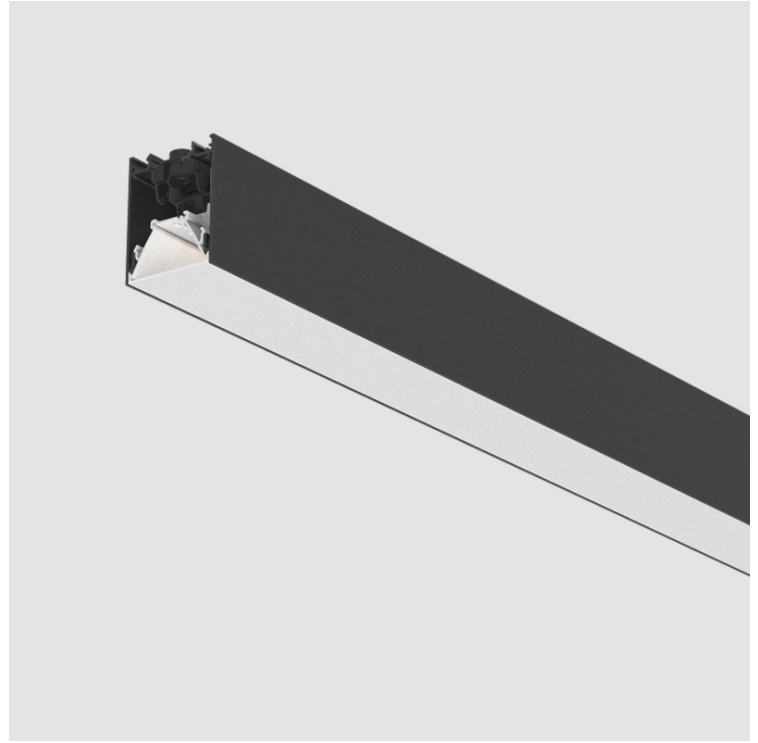

PROJECT	
TYPE	
SPECIFIER	
QUANTITY	
DATE	

SLIDER SUSPENSION

A300484-

base number	LED	Finishes	Diffuser
	Dimming	(Diamond)	Options

DESCRIPTION

Slider Suspension, L.2200mm/83 5/8", Direct, 47W LED, Tunable White (2700K-6500K), Max 6970lm, CRI90, IP40, Diffuser Options, Dimmable, Through Wiring (Doesnot Include End Cap)

1. To build a product code in our configurator select the specify button on the base model # product page
2. To build a manual product code on this datasheet choose from the options listed below in blue font and add the suffix to the base model #

GENERAL

Series: Slider
Partner: Prolicht
Division: Architectural
Installation: Suspension
Product Type: Linear Profiles
Mounting Location: Ceiling
Light Distribution: Direct

PHYSICAL

Shape: Rectangle
Length (mm): 2200
Length (in): 86 5/8
Width (mm): 60
Width (in): 2 3/8
Height (mm): 76
Height (in): 3
Diffuser: [Opal](#) / [Microprism](#) / [Raster Black](#) / [Raster White](#) / [Batwing (Glare Control)](#)
Fixture Finish: [SSR](#) / [BKV](#) / [CWI](#) / [CRY](#) / [HAB](#) / [UFT](#) / [ITA](#) / [RUA](#) / [FTG](#) / [MYG](#) / [LOD](#) / [PUS](#) / [FRO](#) / [FUP](#) / [KIA](#) / [POP](#) / [BLS](#) / [SPG](#) / [MEY](#) / [GOH](#) / [CHC](#) / [COM](#) / [ABZ](#) / [JAG](#) / [OBR](#) / [MOS](#) / [ROR](#)
Fixture Material: Aluminum Die Cast

ELECTRICAL

Lamp Type: LED (Zhaga Standard)
Input Wattage (W): 47

LED

Color Temperature (°K): 2700-6500 Tunable White
Max. Delivered Lumen (lm): Max 6970
CRI: >90 CRI

RATINGS AND CERTIFICATIONS

Certified By: CSA Certified to UL and CSA Standards
IP rating: IP40