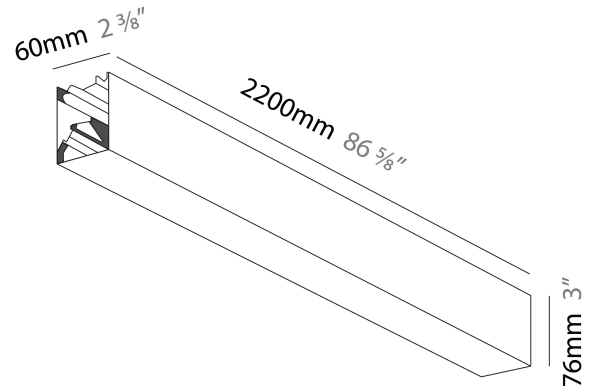

PROJECT	
TYPE	
SPECIFIER	
QUANTITY	
DATE	

SLIDER SUSPENSION

A300484-

base number	LED	Finishes	Diffuser
	Dimming	(Diamond)	Options

DESCRIPTION

Slider Suspension, L.2200mm/83 5/8", Direct, 47W LED, Tunable White (2700K-6500K), Max 6970lm, CRI90, IP40, Diffuser Options, Dimmable, Through Wiring (Doesnot Include End Cap)

1. To build a product code in our configurator select the specify button on the base model # product page
2. To build a manual product code on this datasheet choose from the options listed below in blue font and add the suffix to the base model #

GENERAL

Series: Slider
Partner: Prolicht
Division: Architectural
Installation: Suspension
Product Type: Linear Profiles
Mounting Location: Ceiling
Light Distribution: Direct

PHYSICAL

Shape: Rectangle
Length (mm): 2200
Length (in): 86 5/8
Width (mm): 60
Width (in): 2 3/8
Height (mm): 76
Height (in): 3
Diffuser: [Opal](#) / [Microprism](#) / [Raster Black](#) / [Raster White](#) / [Batwing (Glare Control)](#)
Fixture Finish: [SSR](#) / [BKV](#) / [CWI](#) / [CRY](#) / [HAB](#) / [UFT](#) / [ITA](#) / [RUA](#) / [FTG](#) / [MYG](#) / [LOD](#) / [PUS](#) / [FRO](#) / [FUP](#) / [KIA](#) / [POP](#) / [BLS](#) / [SPG](#) / [MEY](#) / [GOH](#) / [CHC](#) / [COM](#) / [ABZ](#) / [JAG](#) / [OBR](#) / [MOS](#) / [ROR](#)
Fixture Material: Aluminum Die Cast

ELECTRICAL

Lamp Type: LED (Zhaga Standard)
Input Wattage (W): 47

LED

Color Temperature (°K): 2700-6500 Tunable White
Max. Delivered Lumen (lm): Max 6970
CRI: >90 CRI

RATINGS AND CERTIFICATIONS

Certified By: CSA Certified to UL and CSA Standards
IP rating: IP40