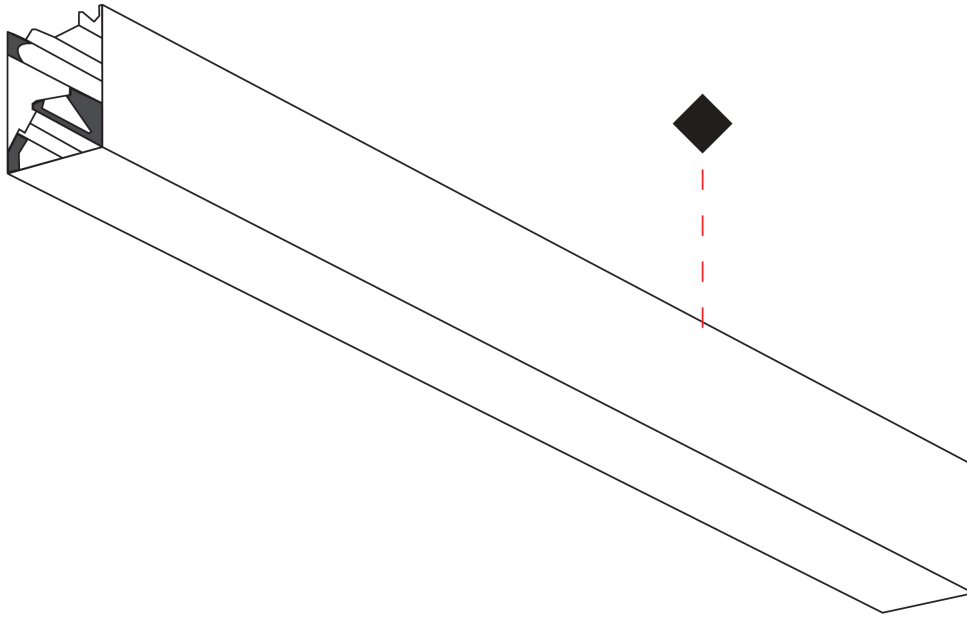

SLIDER SUSPENSION

A300484-

PROJECT _____

TYPE _____

SPECIFIER _____

QUANTITY _____

DATE _____

A