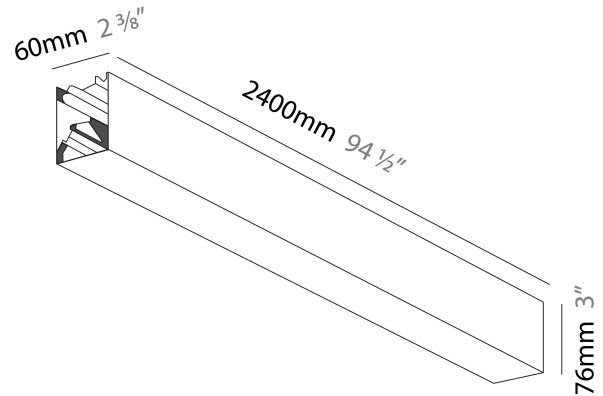

PROJECT	
TYPE	
SPECIFIER	
QUANTITY	
DATE	

SLIDER SUSPENSION

A300486-

base number	LED	Finishes	Diffuser
	Dimming	(Diamond)	Options

DESCRIPTION

Slider Suspension, L.2400mm/94 1/2", Direct, 52W LED, Tunable White (2700K-6500K), Max 7610lm, CRI90, IP40, Diffuser Options, Dimmable, Through Wiring (Doesnot Include End Cap)

GENERAL

Series: Slider
 Partner: Prolicht
 Division: Architectural
 Installation: Suspension
 Product Type: Linear Profiles
 Mounting Location: Ceiling
 Light Distribution: Direct

PHYSICAL

Shape: Rectangle
 Length (mm): 2400
 Length (in): 94 1/2
 Width (mm): 60
 Width (in): 2 3/8
 Height (mm): 76
 Height (in): 3
 Diffuser: [Opal](#) / [Microprism](#) / [Raster Black](#) / [Raster White](#) / [Batwing \(Glare Control\)](#)
 Fixture Finish: [SSR](#) / [BKV](#) / [CWI](#) / [CRY](#) / [HAB](#) / [UFT](#) / [ITA](#) / [RUA](#) / [FTG](#) / [MYG](#) / [LOD](#) / [PUS](#) / [FRO](#) / [FUP](#) / [KIA](#) / [POP](#) / [BLS](#) / [SPG](#) / [MEY](#) / [GOH](#) / [CHC](#) / [COM](#) / [ABZ](#) / [JAG](#) / [OBR](#) / [MOS](#) / [ROR](#)
 Fixture Material: Aluminum Die Cast

ELECTRICAL

Lamp Type: LED (Zhaga Standard)
 Input Wattage (W): 52

LED

Color Temperature (°K): 2700-6500 Tunable White
 Max. Delivered Lumen (lm): Max 7610
 CRI: >90 CRI

RATINGS AND CERTIFICATIONS

Certified By: CSA Certified to UL and CSA Standards
 IP rating: IP40