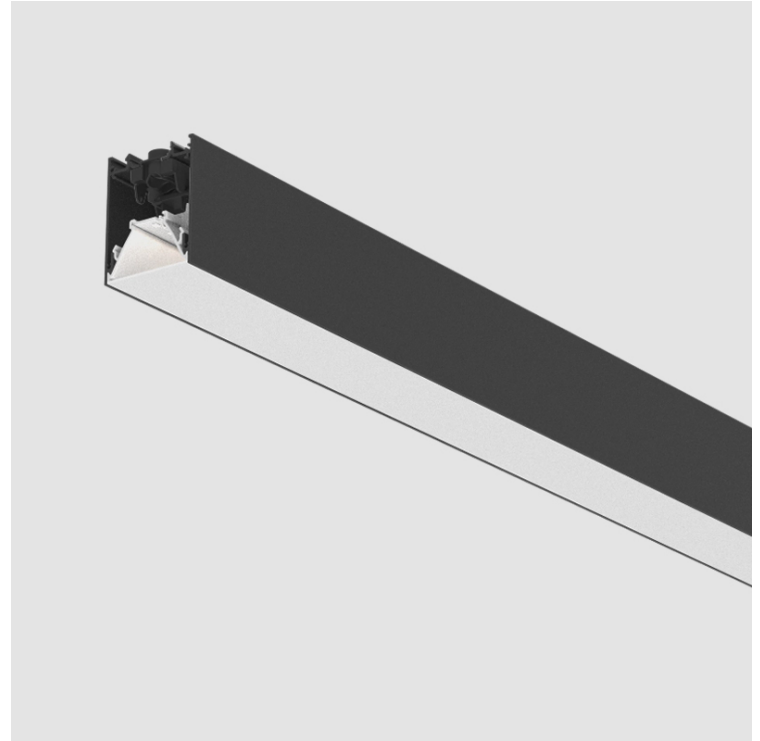

PROJECT	
TYPE	
SPECIFIER	
QUANTITY	
DATE	

SLIDER SUSPENSION

A300486-

base number	LED	Finishes	Diffuser
	Dimming	(Diamond)	Options

DESCRIPTION

Slider Suspension, L.2400mm/94 1/2", Direct, 52W LED, Tunable White (2700K-6500K), Max 7610lm, CRI90, IP40, Diffuser Options, Dimmable, Through Wiring (Doesnot Include End Cap)

GENERAL

Series: Slider
 Partner: Prolicht
 Division: Architectural
 Installation: Suspension
 Product Type: Linear Profiles
 Mounting Location: Ceiling
 Light Distribution: Direct

PHYSICAL

Shape: Rectangle
 Length (mm): 2400
 Length (in): 94 1/2
 Width (mm): 60
 Width (in): 2 3/8
 Height (mm): 76
 Height (in): 3
 Diffuser: [Opal](#) / [Microprism](#) / [Raster Black](#) / [Raster White](#) / [Batwing \(Glare Control\)](#)
 Fixture Finish: [SSR](#) / [BKV](#) / [CWI](#) / [CRY](#) / [HAB](#) / [UFT](#) / [ITA](#) / [RUA](#) / [FTG](#) / [MYG](#) / [LOD](#) / [PUS](#) / [FRO](#) / [FUP](#) / [KIA](#) / [POP](#) / [BLS](#) / [SPG](#) / [MEY](#) / [GOH](#) / [CHC](#) / [COM](#) / [ABZ](#) / [JAG](#) / [OBR](#) / [MOS](#) / [ROR](#)
 Fixture Material: Aluminum Die Cast

ELECTRICAL

Lamp Type: LED (Zhaga Standard)
 Input Wattage (W): 52

LED

Color Temperature (°K): 2700-6500 Tunable White
 Max. Delivered Lumen (lm): Max 7610
 CRI: >90 CRI

RATINGS AND CERTIFICATIONS

Certified By: CSA Certified to UL and CSA Standards
 IP rating: IP40