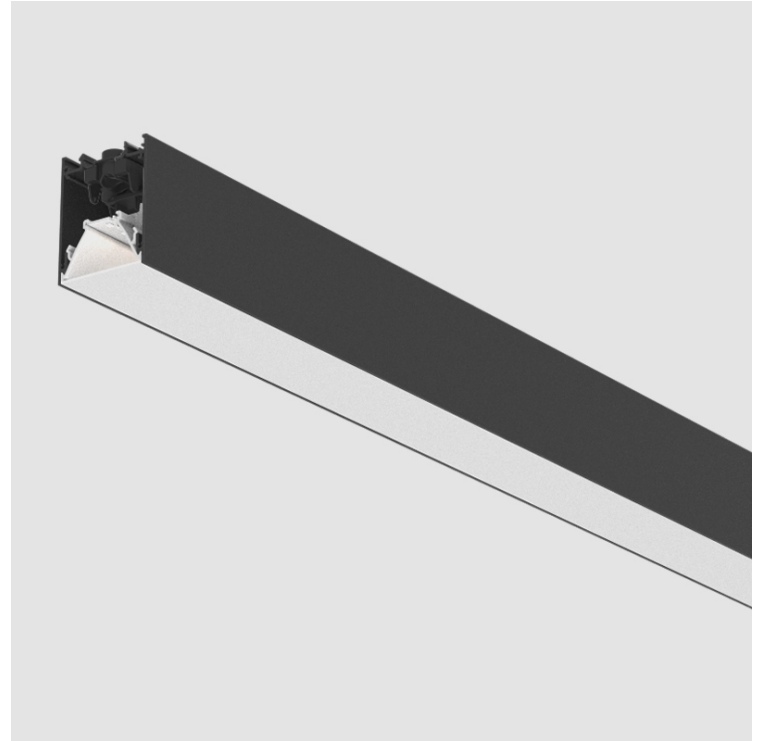

1. To build a product code in our configurator select the specify button on the base model # product page
2. To build a manual product code on this datasheet choose from the options listed below in blue font and add the suffix to the base model #

GENERAL

Series: Slider
Partner: Prolicht
Division: Architectural
Installation: Suspension
Product Type: Linear Profiles
Mounting Location: Ceiling
Light Distribution: Direct

PHYSICAL

Shape: Rectangle
Length (mm): 2800
Length (in): 110 3/4
Width (mm): 60
Width (in): 2 3/8
Height (mm): 76
Height (in): 3
Diffuser: [Opal](#) / [Microprism](#) / [Raster Black](#) / [Raster White](#) / [Batwing (Glare Control)](#)
Fixture Finish: [SSR](#) / [BKV](#) / [CWI](#) / [CRY](#) / [HAB](#) / [UFT](#) / [ITA](#) / [RUA](#) / [FTG](#) / [MYG](#) / [LOD](#) / [PUS](#) / [FRO](#) / [FUP](#) / [KIA](#) / [POP](#) / [BLS](#) / [SPG](#) / [MEY](#) / [GOH](#) / [CHC](#) / [COM](#) / [ABZ](#) / [JAG](#) / [OBR](#) / [MOS](#) / [ROR](#)
Fixture Material: Aluminum Die Cast

ELECTRICAL

Lamp Type: LED (Zhaga Standard)
Input Wattage (W): 60
Total Output Wattage (W): 54.5
Dimming: [Non-Dimmable](#)
Driver Included: Yes
Driver Location: Integrated
Driver Type: Constant Current - Universal
Driver Class: Class 2
Input Voltage (V): 120 - 277

LED

Color Temperature (°K): [2700](#) / [3000](#) / [3500](#) / [4000](#)
Max. Delivered Lumen (lm): Max 8241
CRI: >90 CRI
Lamp Life (hrs): 50000

RATINGS AND CERTIFICATIONS

Certified By: CSA Certified to UL and CSA Standards
IP rating: IP40