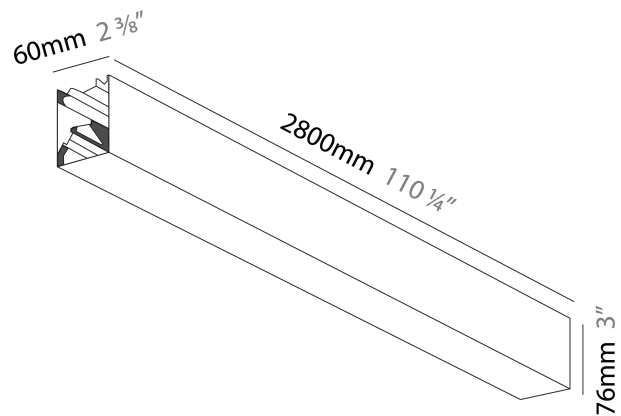

1. To build a product code in our configurator select the specify button on the base model # product page
2. To build a manual product code on this datasheet choose from the options listed below in blue font and add the suffix to the base model #

GENERAL

Series: Slider
Partner: Prolicht
Division: Architectural
Installation: Suspension
Product Type: Linear Profiles
Mounting Location: Ceiling
Light Distribution: Direct

PHYSICAL

Shape: Rectangle
Length (mm): 2800
Length (in): 110 3/4
Width (mm): 60
Width (in): 2 3/8
Height (mm): 76
Height (in): 3
Diffuser: [Opal](#) / [Microprism](#) / [Raster Black](#) / [Raster White](#) / [Batwing (Glare Control)](#)
Fixture Finish: [SSR](#) / [BKV](#) / [CWI](#) / [CRY](#) / [HAB](#) / [UFT](#) / [ITA](#) / [RUA](#) / [FTG](#) / [MYG](#) / [LOD](#) / [PUS](#) / [FRO](#) / [FUP](#) / [KIA](#) / [POP](#) / [BLS](#) / [SPG](#) / [MEY](#) / [GOH](#) / [CHC](#) / [COM](#) / [ABZ](#) / [JAG](#) / [OBR](#) / [MOS](#) / [ROR](#)
Fixture Material: Aluminum Die Cast

ELECTRICAL

Lamp Type: LED (Zhaga Standard)
Input Wattage (W): 60
Total Output Wattage (W): 54.5
Dimming: [Non-Dimmable](#)
Driver Included: Yes
Driver Location: Integrated
Driver Type: Constant Current - Universal
Driver Class: Class 2
Input Voltage (V): 120 - 277

LED

Color Temperature (°K): [2700](#) / [3000](#) / [3500](#) / [4000](#)
Max. Delivered Lumen (lm): Max 8241
CRI: >90 CRI
Lamp Life (hrs): 50000

RATINGS AND CERTIFICATIONS

Certified By: CSA Certified to UL and CSA Standards
IP rating: IP40