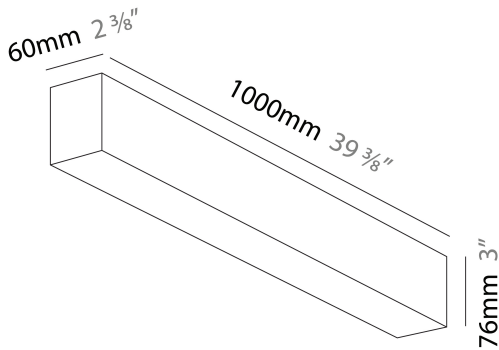

1. To build a product code in our configurator select the specify button on the base model # product page
2. To build a manual product code on this datasheet choose from the options listed below in blue font and add the suffix to the base model #

GENERAL
Series: Slider
Partner: Prolicht
Division: Architectural
Installation: Suspension
Product Type: Linear Profiles
Mounting Location: Ceiling
Light Distribution: Direct / Indirect

PHYSICAL
Shape: Rectangle
Length (mm): 1000
Length (in): 39 3/8
Width (mm): 60
Width (in): 2 3/8
Height (mm): 76
Height (in): 3
Diffuser: [Opal](#) / [Microprism](#) / [Raster Black](#) / [Raster White](#) / [Batwing (Glare Control)](#)
Fixture Finish: [SSR](#) / [BKV](#) / [CWI](#) / [CRY](#) / [HAB](#) / [UFT](#) / [ITA](#) / [RUA](#) / [FTG](#) / [MYG](#) / [LOD](#) / [PUS](#) / [FRO](#) / [FUP](#) / [KIA](#) / [POP](#) / [BLS](#) / [SPG](#) / [MEY](#) / [GOH](#) / [CHC](#) / [COM](#) / [ABZ](#) / [JAG](#) / [OBR](#) / [MOS](#) / [ROR](#)
Fixture Material: Aluminum Die Cast

ELECTRICAL
Lamp Type: LED (Zhaga Standard)
Input Wattage (W): 39
Total Output Wattage (W): 35.5
[Dimming: Non-Dimmable](#)
Driver Included: Yes
Driver Location: Integrated
Driver Type: Constant Current - Universal
Driver Class: Class 2
Input Voltage (V): 120 - 277

LED
Color Temperature (°K): 2700 / 3000 / 3500 / 4000
Max. Delivered Lumen (lm): Max 5440
CRI: >90 CRI
Lamp Life (hrs): 50000

RATINGS AND CERTIFICATIONS
Certified By: CSA Certified to UL and CSA Standards
IP rating: IP40

PROJECT
TYPE
SPECIFIER
QUANTITY
DATE