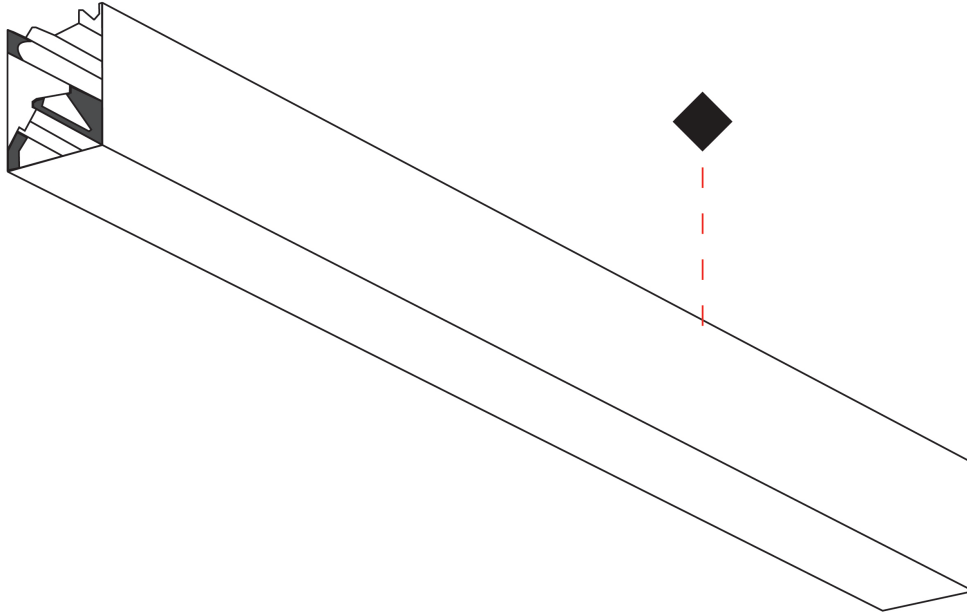

SLIDER SUSPENSION

A300524-

PROJECT

TYPE

SPECIFIER

QUANTITY

DATE

A