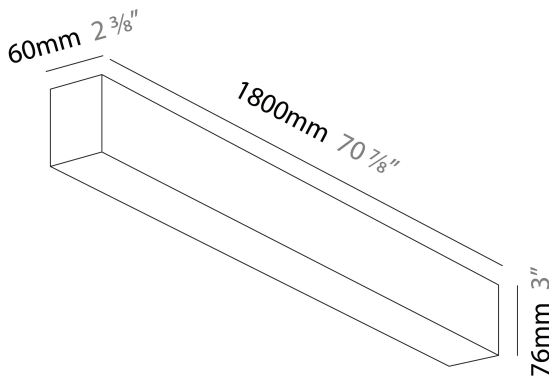

1. To build a product code in our configurator select the specify button on the base model # product page
2. To build a manual product code on this datasheet choose from the options listed below in blue font and add the suffix to the base model #

GENERAL
Series: Slider
Partner: Prolicht
Division: Architectural
Installation: Suspension
Product Type: Linear Profiles
Mounting Location: Ceiling
Light Distribution: Direct / Indirect

PHYSICAL
Shape: Rectangle
Length (mm): 1800
Length (in): 70 7/8
Width (mm): 60
Width (in): 2 3/8
Height (mm): 76
Height (in): 3
Diffuser: [Opal](#) / [Microprism](#) / [Raster Black](#) / [Raster White](#) / [Batwing (Glare Control)](#)
Fixture Finish: [SSR](#) / [BKV](#) / [CWI](#) / [CRY](#) / [HAB](#) / [UFT](#) / [ITA](#) / [RUA](#) / [FTG](#) / [MYG](#) / [LOD](#) / [PUS](#) / [FRO](#) / [FUP](#) / [KIA](#) / [POP](#) / [BLS](#) / [SPG](#) / [MEY](#) / [GOH](#) / [CHC](#) / [COM](#) / [ABZ](#) / [JAG](#) / [OBR](#) / [MOS](#) / [ROR](#)
Fixture Material: Aluminum Die Cast

ELECTRICAL
Lamp Type: LED (Zhaga Standard)
Input Wattage (W): 73
Total Output Wattage (W): 66.4
[Dimming: Non-Dimmable](#)
Driver Included: Yes
Driver Location: Integrated
Driver Type: Constant Current - Universal
Driver Class: Class 2
Input Voltage (V): 120 - 277

LED
Color Temperature (°K): 2700 / 3000 / 3500 / 4000
Max. Delivered Lumen (lm): Max 10285
CRI: >90 CRI
Lamp Life (hrs): 50000

RATINGS AND CERTIFICATIONS
Certified By: CSA Certified to UL and CSA Standards
IP rating: IP40