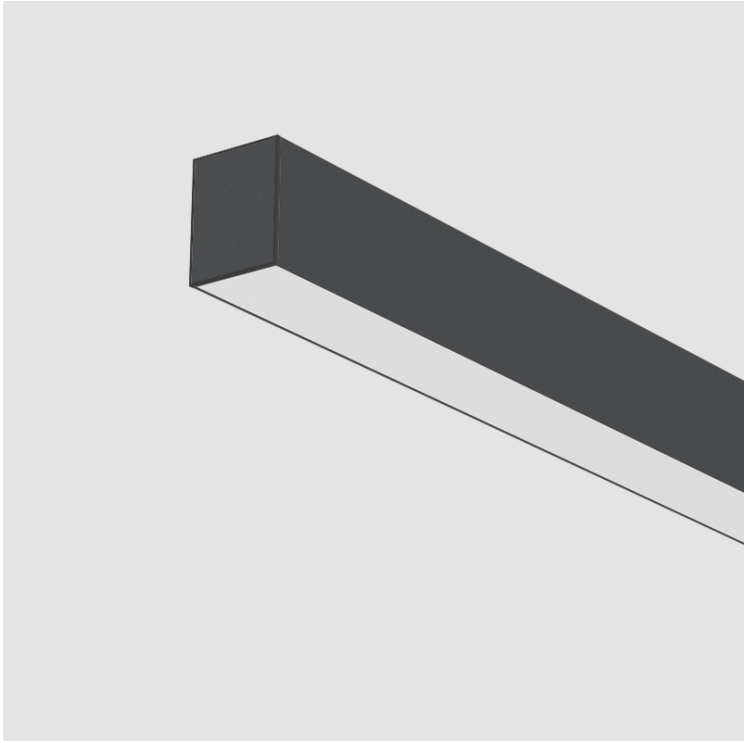

1. To build a product code in our configurator select the specify button on the base model # product page
2. To build a manual product code on this datasheet choose from the options listed below in blue font and add the suffix to the base model #

GENERAL
Series: Slider
Partner: Prolicht
Division: Architectural
Installation: Suspension
Product Type: Linear Profiles
Mounting Location: Ceiling
Light Distribution: Direct / Indirect

PHYSICAL
Shape: Rectangle
Length (mm): 1800
Length (in): 70 7/8
Width (mm): 60
Width (in): 2 3/8
Height (mm): 76
Height (in): 3
Diffuser: [Opal](#) / [Microprism](#) / [Raster Black](#) / [Raster White](#) / [Batwing (Glare Control)](#)
Fixture Finish: [SSR](#) / [BKV](#) / [CWI](#) / [CRY](#) / [HAB](#) / [UFT](#) / [ITA](#) / [RUA](#) / [FTG](#) / [MYG](#) / [LOD](#) / [PUS](#) / [FRO](#) / [FUP](#) / [KIA](#) / [POP](#) / [BLS](#) / [SPG](#) / [MEY](#) / [GOH](#) / [CHC](#) / [COM](#) / [ABZ](#) / [JAG](#) / [OBR](#) / [MOS](#) / [ROR](#)
Fixture Material: Aluminum Die Cast

ELECTRICAL
Lamp Type: LED (Zhaga Standard)
Input Wattage (W): 73
Total Output Wattage (W): 66.4
[Dimming: Non-Dimmable](#)
Driver Included: Yes
Driver Location: Integrated
Driver Type: Constant Current - Universal
Driver Class: Class 2
Input Voltage (V): 120 - 277

LED
Color Temperature (°K): 2700 / 3000 / 3500 / 4000
Max. Delivered Lumen (lm): Max 10285
CRI: >90 CRI
Lamp Life (hrs): 50000

RATINGS AND CERTIFICATIONS
Certified By: CSA Certified to UL and CSA Standards
IP rating: IP40