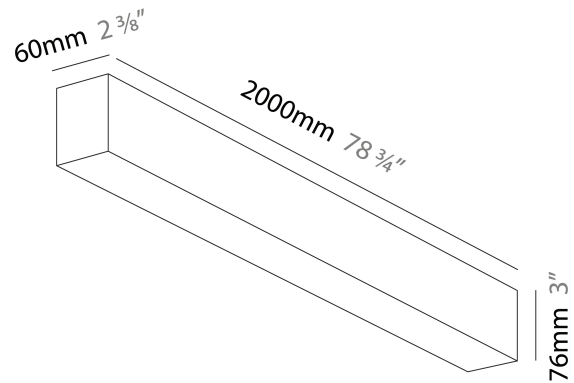

1. To build a product code in our configurator select the specify button on the base model # product page
2. To build a manual product code on this datasheet choose from the options listed below in blue font and add the suffix to the base model #

GENERAL

Series: Slider
Partner: Prolicht
Division: Architectural
Installation: Suspension
Product Type: Linear Profiles
Mounting Location: Ceiling
Light Distribution: Direct / Indirect

PHYSICAL

Shape: Rectangle
Length (mm): 2000
Length (in): 78 3/4
Width (mm): 60
Width (in): 2 3/8
Height (mm): 76
Height (in): 3
Diffuser: [Opal](#) / [Microprism](#) / [Raster Black](#) / [Raster White](#) / [Batwing (Glare Control)](#)
Fixture Finish: [SSR](#) / [BKV](#) / [CWI](#) / [CRY](#) / [HAB](#) / [UFT](#) / [ITA](#) / [RUA](#) / [FTG](#) / [MYG](#) / [LOD](#) / [PUS](#) / [FRO](#) / [FUP](#) / [KIA](#) / [POP](#) / [BLS](#) / [SPG](#) / [MEY](#) / [GOH](#) / [CHC](#) / [COM](#) / [ABZ](#) / [JAG](#) / [OBR](#) / [MOS](#) / [ROR](#)
Fixture Material: Aluminum Die Cast

ELECTRICAL

Lamp Type: LED (Zhaga Standard)
Input Wattage (W): 82
Total Output Wattage (W): 74.6
Dimming: [Non-Dimmable](#)
Driver Included: Yes
Driver Location: Integrated
Driver Type: Constant Current - Universal
Driver Class: Class 2
Input Voltage (V): 120 - 277

LED

Color Temperature (°K): 2700 / 3000 / 3500 / 4000
Max. Delivered Lumen (lm): Max 11499
CRI: >90 CRI
Lamp Life (hrs): 50000

RATINGS AND CERTIFICATIONS

Certified By: CSA Certified to UL and CSA Standards
IP rating: IP40