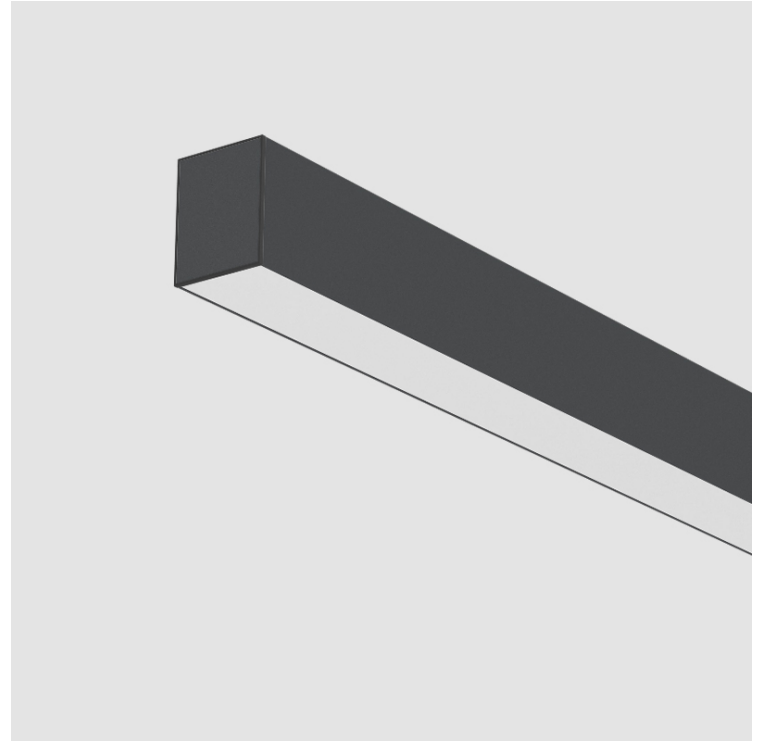

1. To build a product code in our configurator select the specify button on the base model # product page
2. To build a manual product code on this datasheet choose from the options listed below in blue font and add the suffix to the base model #

GENERAL

Series: Slider
Partner: Prolicht
Division: Architectural
Installation: Suspension
Product Type: Linear Profiles
Mounting Location: Ceiling
Light Distribution: Direct / Indirect

PHYSICAL

Shape: Rectangle
Length (mm): 2000
Length (in): 78 3/4
Width (mm): 60
Width (in): 2 3/8
Height (mm): 76
Height (in): 3
Diffuser: [Opal](#) / [Microprism](#) / [Raster Black](#) / [Raster White](#) / [Batwing (Glare Control)](#)
Fixture Finish: [SSR](#) / [BKV](#) / [CWI](#) / [CRY](#) / [HAB](#) / [UFT](#) / [ITA](#) / [RUA](#) / [FTG](#) / [MYG](#) / [LOD](#) / [PUS](#) / [FRO](#) / [FUP](#) / [KIA](#) / [POP](#) / [BLS](#) / [SPG](#) / [MEY](#) / [GOH](#) / [CHC](#) / [COM](#) / [ABZ](#) / [JAG](#) / [OBR](#) / [MOS](#) / [ROR](#)
Fixture Material: Aluminum Die Cast

ELECTRICAL

Lamp Type: LED (Zhaga Standard)
Input Wattage (W): 82
Total Output Wattage (W): 74.6
Dimming: [Non-Dimmable](#)
Driver Included: Yes
Driver Location: Integrated
Driver Type: Constant Current - Universal
Driver Class: Class 2
Input Voltage (V): 120 - 277

LED

Color Temperature (°K): 2700 / 3000 / 3500 / 4000
Max. Delivered Lumen (lm): Max 11499
CRI: >90 CRI
Lamp Life (hrs): 50000

RATINGS AND CERTIFICATIONS

Certified By: CSA Certified to UL and CSA Standards
IP rating: IP40