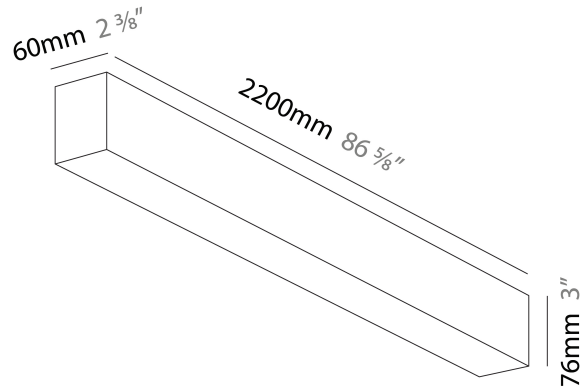

A300532-

base number   LED Dimming   Finishes (Diamond)   Diffuser Options   Diffuser Options

PROJECT
TYPE
SPECIFIER
QUANTITY
DATE

DESCRIPTION

Slider Suspension, L.2200mm/83 5/8", Direct/Indirect, 90W LED, Tunable White (2700K-6500K), Max 12474lm, CRI90, IP40, Diffuser Options, Dimmable, No Through Wiring (Includes End Cap)

1. To build a product code in our configurator select the specify button on the base model # product page
2. To build a manual product code on this datasheet choose from the options listed below in blue font and add the suffix to the base model #

GENERAL

Series: Slider
Partner: Prolicht
Division: Architectural
Installation: Suspension
Product Type: Linear Profiles
Mounting Location: Ceiling
Light Distribution: Direct / Indirect

PHYSICAL

Shape: Rectangle
Length (mm): 2200
Length (in): 86 5/8
Width (mm): 60
Width (in): 2 3/8
Height (mm): 76
Height (in): 3
Diffuser: [Opal](#) / [Microprism](#) / [Raster Black](#) / [Raster White](#) / [Batwing (Glare Control)](#)
Fixture Finish: [SSR](#) / [BKV](#) / [CWI](#) / [CRY](#) / [HAB](#) / [UFT](#) / [ITA](#) / [RUA](#) / [FTG](#) / [MYG](#) / [LOD](#) / [PUS](#) / [FRO](#) / [FUP](#) / [KIA](#) / [POP](#) / [BLS](#) / [SPG](#) / [MEY](#) / [GOH](#) / [CHC](#) / [COM](#) / [ABZ](#) / [JAG](#) / [OBR](#) / [MOS](#) / [ROR](#)
Fixture Material: Aluminum Die Cast

ELECTRICAL

Lamp Type: LED (Zhaga Standard)
Input Wattage (W): 90

LED

Color Temperature (°K): 2700-6500 Tunable White
Max. Delivered Lumen (lm): Max 12474
CRI: >90 CRI

RATINGS AND CERTIFICATIONS

Certified By: CSA Certified to UL and CSA Standards
IP rating: IP40