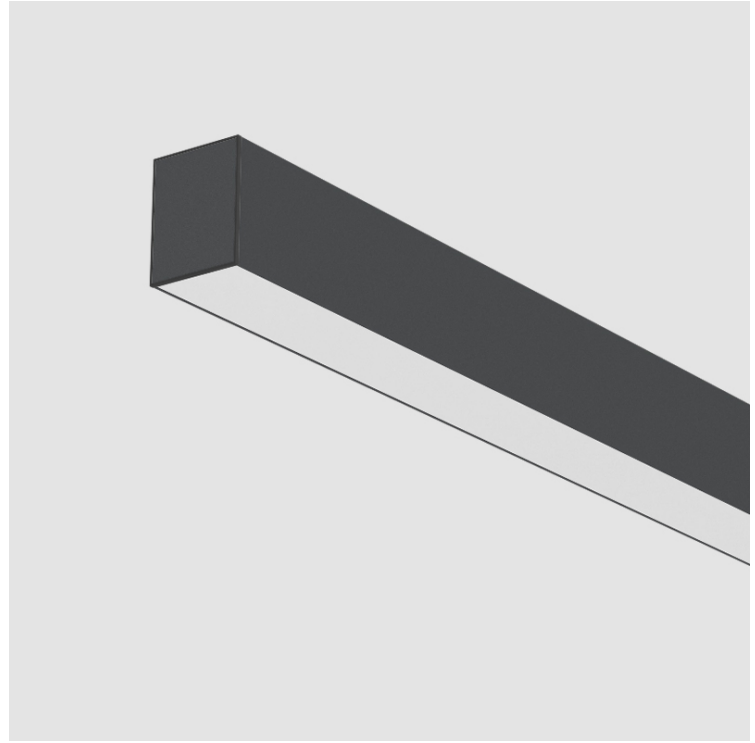

A300532-

base number   LED Dimming   Finishes (Diamond)   Diffuser Options   Diffuser Options

PROJECT
TYPE
SPECIFIER
QUANTITY
DATE

DESCRIPTION

Slider Suspension, L.2200mm/83 5/8", Direct/Indirect, 90W LED, Tunable White (2700K-6500K), Max 12474lm, CRI90, IP40, Diffuser Options, Dimmable, No Through Wiring (Includes End Cap)

1. To build a product code in our configurator select the specify button on the base model # product page
2. To build a manual product code on this datasheet choose from the options listed below in blue font and add the suffix to the base model #

GENERAL

Series: Slider
Partner: Prolicht
Division: Architectural
Installation: Suspension
Product Type: Linear Profiles
Mounting Location: Ceiling
Light Distribution: Direct / Indirect

PHYSICAL

Shape: Rectangle
Length (mm): 2200
Length (in): 86 5/8
Width (mm): 60
Width (in): 2 3/8
Height (mm): 76
Height (in): 3
Diffuser: [Opal](#) / [Microprism](#) / [Raster Black](#) / [Raster White](#) / [Batwing (Glare Control)](#)
Fixture Finish: [SSR](#) / [BKV](#) / [CWI](#) / [CRY](#) / [HAB](#) / [UFT](#) / [ITA](#) / [RUA](#) / [FTG](#) / [MYG](#) / [LOD](#) / [PUS](#) / [FRO](#) / [FUP](#) / [KIA](#) / [POP](#) / [BLS](#) / [SPG](#) / [MEY](#) / [GOH](#) / [CHC](#) / [COM](#) / [ABZ](#) / [JAG](#) / [OBR](#) / [MOS](#) / [ROR](#)
Fixture Material: Aluminum Die Cast

ELECTRICAL

Lamp Type: LED (Zhaga Standard)
Input Wattage (W): 90

LED

Color Temperature (°K): 2700-6500 Tunable White
Max. Delivered Lumen (lm): Max 12474
CRI: >90 CRI

RATINGS AND CERTIFICATIONS

Certified By: CSA Certified to UL and CSA Standards
IP rating: IP40