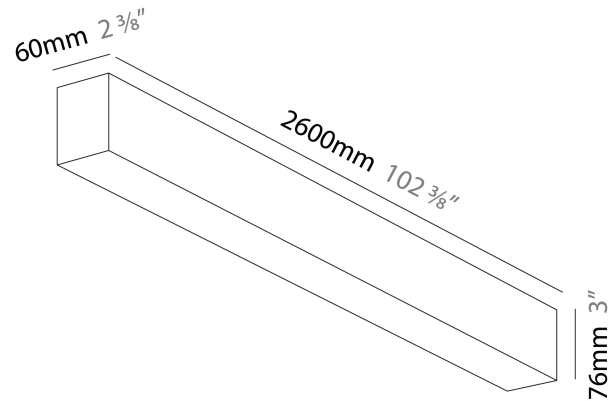

SLIDER SUSPENSION

A300536-

base number LED Finishes Diffuser
 Dimming (Diamond) Options

PROJECT
TYPE
SPECIFIER
QUANTITY
DATE

DESCRIPTION

Slider Suspension, L.2600mm/102 3/8", Direct/Indirect, 108W LED, Tunable White (2700K-6500K), Max 14851lm, CRI90, IP40, Diffuser Options, Dimmable, No Through Wiring (Includes End Cap)

GENERAL

Series: Slider
 Partner: Prolicht
 Division: Architectural
 Installation: Suspension
 Product Type: Linear Profiles
 Mounting Location: Ceiling
 Light Distribution: Direct / Indirect

PHYSICAL

Shape: Rectangle
 Length (mm): 2600
 Length (in): 102 3/8
 Width (mm): 60
 Width (in): 2 3/8
 Height (mm): 76
 Height (in): 3
 Diffuser: [Opal](#) / [Microprism](#) / [Raster Black](#) / [Raster White](#) / [Batwing \(Glare Control\)](#)
 Fixture Finish: [SSR](#) / [BKV](#) / [CWI](#) / [CRY](#) / [HAB](#) / [UFT](#) / [ITA](#) / [RUA](#) / [FTG](#) / [MYG](#) / [LOD](#) / [PUS](#) / [FRO](#) / [FUP](#) / [KIA](#) / [POP](#) / [BLS](#) / [SPG](#) / [MEY](#) / [GOH](#) / [CHC](#) / [COM](#) / [ABZ](#) / [JAG](#) / [OBR](#) / [MOS](#) / [ROR](#)
 Fixture Material: Aluminum Die Cast

ELECTRICAL

Lamp Type: LED (Zhaga Standard)
 Input Wattage (W): 108

LED

Color Temperature (°K): 2700-6500 Tunable White
 Max. Delivered Lumen (lm): Max 14851
 CRI: >90 CRI

RATINGS AND CERTIFICATIONS

Certified By: CSA Certified to UL and CSA Standards
 IP rating: IP40