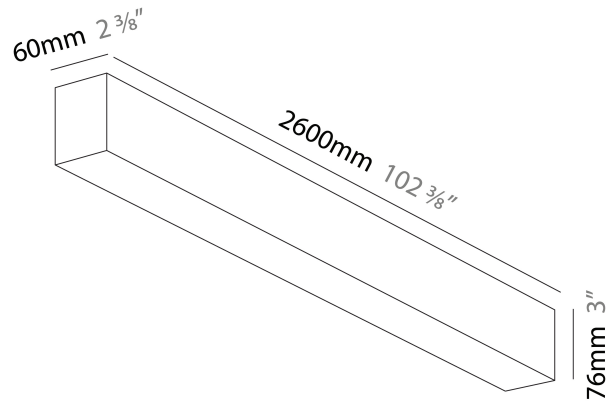

SLIDER SUSPENSION

A300536-

base number LED Finishes Diffuser
 Dimming (Diamond) Options

PROJECT
TYPE
SPECIFIER
QUANTITY
DATE

DESCRIPTION

Slider Suspension, L.2600mm/102 3/8", Direct/Indirect, 108W LED, Tunable White (2700K-6500K), Max 14851lm, CRI90, IP40, Diffuser Options, Dimmable, No Through Wiring (Includes End Cap)

GENERAL

Series: Slider
 Partner: Prolicht
 Division: Architectural
 Installation: Suspension
 Product Type: Linear Profiles
 Mounting Location: Ceiling
 Light Distribution: Direct / Indirect

PHYSICAL

Shape: Rectangle
 Length (mm): 2600
 Length (in): 102 3/8
 Width (mm): 60
 Width (in): 2 3/8
 Height (mm): 76
 Height (in): 3
 Diffuser: [Opal](#) / [Microprism](#) / [Raster Black](#) / [Raster White](#) / [Batwing \(Glare Control\)](#)
 Fixture Finish: [SSR](#) / [BKV](#) / [CWI](#) / [CRY](#) / [HAB](#) / [UFT](#) / [ITA](#) / [RUA](#) / [FTG](#) / [MYG](#) / [LOD](#) / [PUS](#) / [FRO](#) / [FUP](#) / [KIA](#) / [POP](#) / [BLS](#) / [SPG](#) / [MEY](#) / [GOH](#) / [CHC](#) / [COM](#) / [ABZ](#) / [JAG](#) / [OBR](#) / [MOS](#) / [ROR](#)
 Fixture Material: Aluminum Die Cast

ELECTRICAL

Lamp Type: LED (Zhaga Standard)
 Input Wattage (W): 108

LED

Color Temperature (°K): 2700-6500 Tunable White
 Max. Delivered Lumen (lm): Max 14851
 CRI: >90 CRI

RATINGS AND CERTIFICATIONS

Certified By: CSA Certified to UL and CSA Standards
 IP rating: IP40