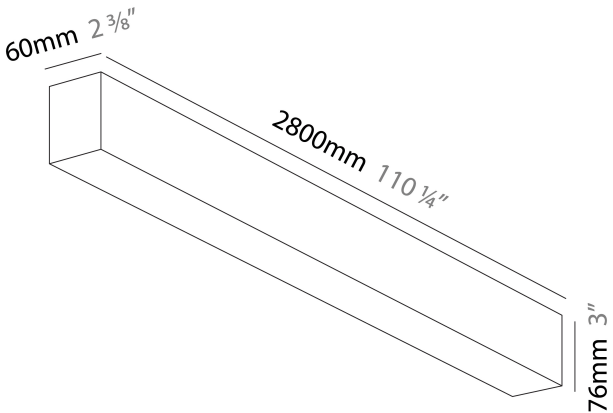

SLIDER SUSPENSION

A300538-

base number	LED Dimming	Finishes (Diamond)	Diffuser Options	Diffuser Options

DESCRIPTION
Slider Suspension, L.2800mm/110 1/4", Direct/Indirect, 60W LED, Tunable White (2700K-6500K), Max 16039 lm, CRI90, IP40, Diffuser Options, Dimmable, No Through Wiring (Includes End Cap)

1. To build a product code in our configurator select the specify button on the base model # product page
2. To build a manual product code on this datasheet choose from the options listed below in blue font and add the suffix to the base model #

GENERAL
Series: Slider
Partner: Prolicht
Division: Architectural
Installation: Suspension
Product Type: Linear Profiles
Mounting Location: Ceiling
Light Distribution: Direct / Indirect

PHYSICAL
Shape: Rectangle
Length (mm): 2800
Length (in): 110 3/4
Width (mm): 60
Width (in): 2 3/8
Height (mm): 76
Height (in): 3
Diffuser: [Opal](#) / [Microprism](#) / [Raster Black](#) / [Raster White](#) / [Batwing (Glare Control)](#)
Fixture Finish: [SSR](#) / [BKV](#) / [CWI](#) / [CRY](#) / [HAB](#) / [UFT](#) / [ITA](#) / [RUA](#) / [FTG](#) / [MYG](#) / [LOD](#) / [PUS](#) / [FRO](#) / [FUP](#) / [KIA](#) / [POP](#) / [BLS](#) / [SPG](#) / [MEY](#) / [GOH](#) / [CHC](#) / [COM](#) / [ABZ](#) / [JAG](#) / [OBR](#) / [MOS](#) / [ROR](#)
Fixture Material: Aluminum Die Cast

ELECTRICAL
Lamp Type: LED (Zhaga Standard)
Input Wattage (W): 116

LED
Color Temperature (°K): 2700-6500 Tunable White
Max. Delivered Lumen (lm): Max 16039
CRI: >90 CRI

RATINGS AND CERTIFICATIONS
Certified By: CSA Certified to UL and CSA Standards
IP rating: IP40