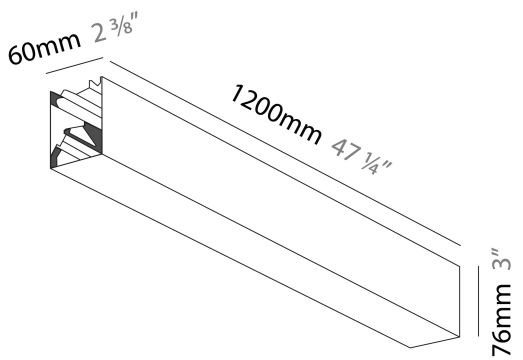

SLIDER SUSPENSION

A300546-

base number	LED Dimming	Finishes (Diamond)	Diffuser Options	Diffuser Options

DESCRIPTION
Slider Suspension, L.1200mm/47 1/4", Direct/Indirect, 47W LED, Tunable White (2700K-6500K), Max 6534lm, CRI90, IP40, Diffuser Options, Dimmable, Through Wiring (Doesnot Include End Cap)

1. To build a product code in our configurator select the specify button on the base model # product page
2. To build a manual product code on this datasheet choose from the options listed below in blue font and add the suffix to the base model #

GENERAL
Series: Slider
Partner: Prolicht
Division: Architectural
Installation: Suspension
Product Type: Linear Profiles
Mounting Location: Ceiling
Light Distribution: Direct / Indirect

PHYSICAL
Shape: Rectangle
Length (mm): 1200
Length (in): 47 1/4
Width (mm): 60
Width (in): 2 3/8
Height (mm): 76
Height (in): 3
Diffuser: [Opal](#) / [Microprism](#) / [Raster Black](#) / [Raster White](#) / [Batwing (Glare Control)](#)
Fixture Finish: [SSR](#) / [BKV](#) / [CWI](#) / [CRY](#) / [HAB](#) / [UFT](#) / [ITA](#) / [RUA](#) / [FTG](#) / [MYG](#) / [LOD](#) / [PUS](#) / [FRO](#) / [FUP](#) / [KIA](#) / [POP](#) / [BLS](#) / [SPG](#) / [MEY](#) / [GOH](#) / [CHC](#) / [COM](#) / [ABZ](#) / [JAG](#) / [OBR](#) / [MOS](#) / [ROR](#)
Fixture Material: Aluminum Die Cast

ELECTRICAL
Lamp Type: LED (Zhaga Standard)
Input Wattage (W): 47

LED
Color Temperature (°K): 2700-6500 Tunable White
Max. Delivered Lumen (lm): Max 6534
CRI: >90 CRI

RATINGS AND CERTIFICATIONS
Certified By: CSA Certified to UL and CSA Standards
IP rating: IP40