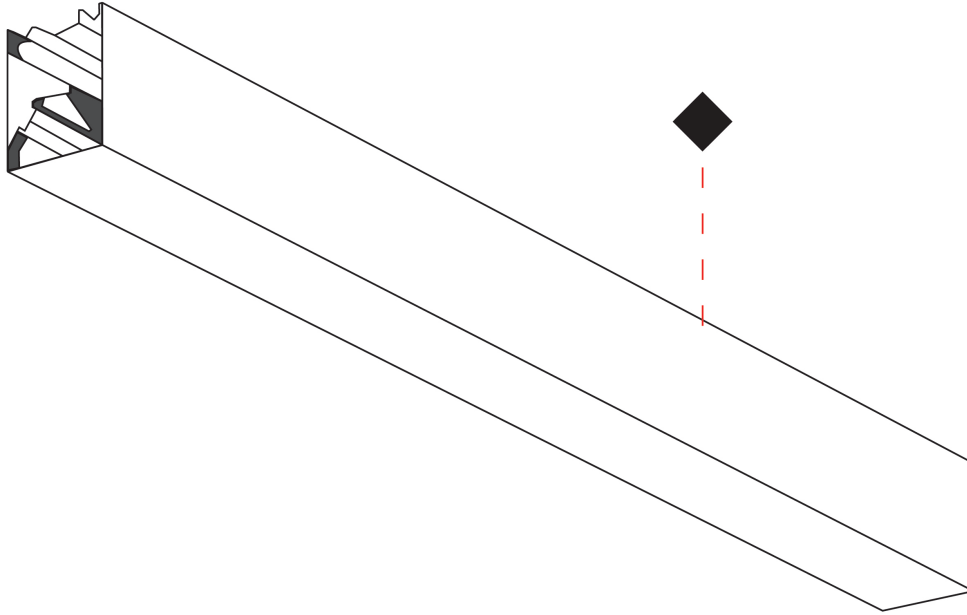

SLIDER SUSPENSION

A300546-

PROJECT	_____
TYPE	_____
SPECIFIER	_____
QUANTITY	_____
DATE	_____