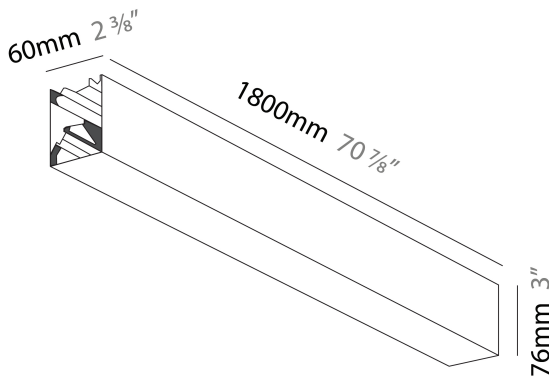

SLIDER SUSPENSION

A300552-

base number	LED Dimming	Finishes (Diamond)	Diffuser Options	Diffuser Options

DESCRIPTION
Slider Suspension, L.1800mm/70 7/8", Direct/Indirect, 73W LED, Tunable White (2700K-6500K), Max 10098lm, CRI90, IP40, Diffuser Options, Dimmable, Through Wiring (Doesnot Include End Cap)

1. To build a product code in our configurator select the specify button on the base model # product page
2. To build a manual product code on this datasheet choose from the options listed below in blue font and add the suffix to the base model #

GENERAL
Series: Slider
Partner: Prolicht
Division: Architectural
Installation: Suspension
Product Type: Linear Profiles
Mounting Location: Ceiling
Light Distribution: Direct / Indirect

PHYSICAL
Shape: Rectangle
Length (mm): 1800
Length (in): 70 7/8
Width (mm): 60
Width (in): 2 3/8
Height (mm): 76
Height (in): 3
Diffuser: [Opal](#) / [Microprism](#) / [Raster Black](#) / [Raster White](#) / [Batwing (Glare Control)](#)
Fixture Finish: [SSR](#) / [BKV](#) / [CWI](#) / [CRY](#) / [HAB](#) / [UFT](#) / [ITA](#) / [RUA](#) / [FTG](#) / [MYG](#) / [LOD](#) / [PUS](#) / [FRO](#) / [FUP](#) / [KIA](#) / [POP](#) / [BLS](#) / [SPG](#) / [MEY](#) / [GOH](#) / [CHC](#) / [COM](#) / [ABZ](#) / [JAG](#) / [OBR](#) / [MOS](#) / [ROR](#)
Fixture Material: Aluminum Die Cast

ELECTRICAL
Lamp Type: LED (Zhaga Standard)
Input Wattage (W): 73

LED
Color Temperature (°K): 2700-6500 Tunable White
Max. Delivered Lumen (lm): Max 10098
CRI: >90 CRI

RATINGS AND CERTIFICATIONS
Certified By: CSA Certified to UL and CSA Standards
IP rating: IP40