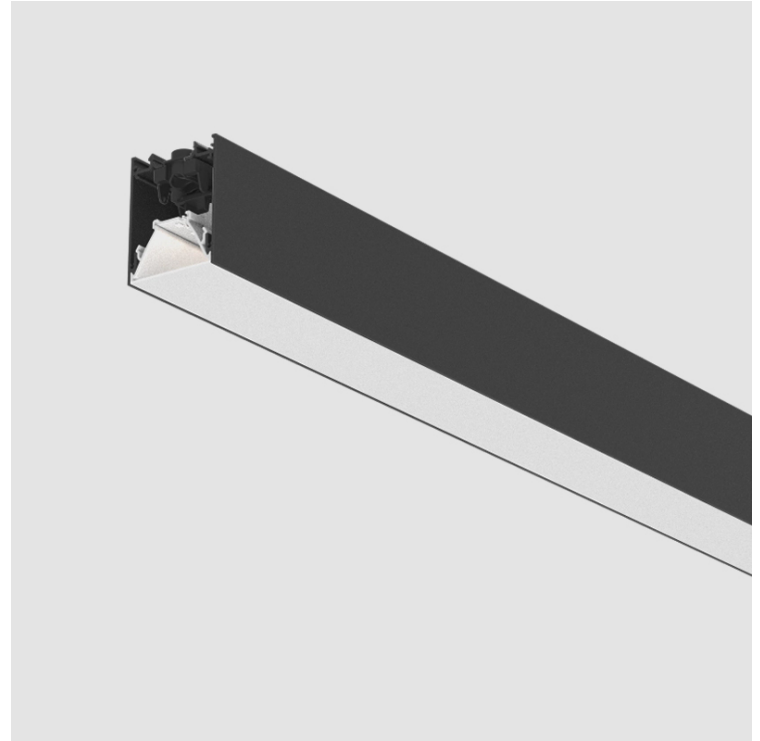

SLIDER SUSPENSION

A300556-

base number	LED Dimming	Finishes (Diamond)	Diffuser Options	Diffuser Options

DESCRIPTION

Slider Suspension, L.2200mm/83 5/8", Direct/Indirect, 90W LED, Tunable White (2700K-6500K), Max 12474lm, CRI90, IP40, Diffuser Options, Dimmable, Through Wiring (Doesnot Include End Cap)

1. To build a product code in our configurator select the specify button on the base model # product page
2. To build a manual product code on this datasheet choose from the options listed below in blue font and add the suffix to the base model #

GENERAL

Series: Slider
Partner: Prolicht
Division: Architectural
Installation: Suspension
Product Type: Linear Profiles
Mounting Location: Ceiling
Light Distribution: Direct / Indirect

PHYSICAL

Shape: Rectangle
Length (mm): 2200
Length (in): 86 5/8
Width (mm): 60
Width (in): 2 3/8
Height (mm): 76
Height (in): 3
Diffuser: [Opal](#) / [Microprism](#) / [Raster Black](#) / [Raster White](#) / [Batwing (Glare Control)](#)
Fixture Finish: [SSR](#) / [BKV](#) / [CWI](#) / [CRY](#) / [HAB](#) / [UFT](#) / [ITA](#) / [RUA](#) / [FTG](#) / [MYG](#) / [LOD](#) / [PUS](#) / [FRO](#) / [FUP](#) / [KIA](#) / [POP](#) / [BLS](#) / [SPG](#) / [MEY](#) / [GOH](#) / [CHC](#) / [COM](#) / [ABZ](#) / [JAG](#) / [OBR](#) / [MOS](#) / [ROR](#)
Fixture Material: Aluminum Die Cast

ELECTRICAL

Lamp Type: LED (Zhaga Standard)
Input Wattage (W): 90

LED

Color Temperature (°K): 2700-6500 Tunable White
Max. Delivered Lumen (lm): Max 12474
CRI: >90 CRI

RATINGS AND CERTIFICATIONS

Certified By: CSA Certified to UL and CSA Standards
IP rating: IP40