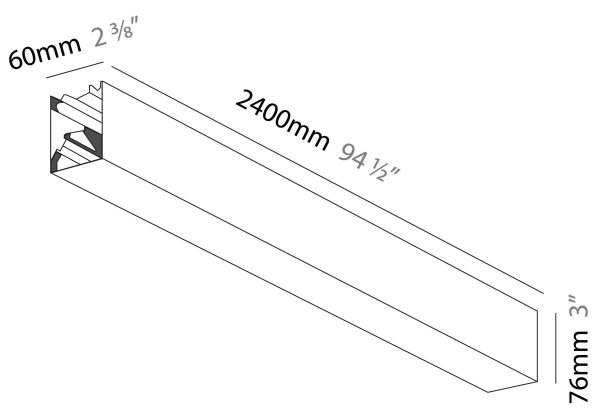

1. To build a product code in our configurator select the specify button on the base model # product page
2. To build a manual product code on this datasheet choose from the options listed below in blue font and add the suffix to the base model #

GENERAL
Series: Slider
Partner: Prolicht
Division: Architectural
Installation: Suspension
Product Type: Linear Profiles
Mounting Location: Ceiling
Light Distribution: Direct / Indirect

PHYSICAL
Shape: Rectangle
Length (mm): 2400
Length (in): 94 1/2
Width (mm): 60
Width (in): 2 3/8
Height (mm): 76
Height (in): 3
Diffuser: [Opal](#) / [Microprism](#) / [Raster Black](#) / [Raster White](#) / [Batwing (Glare Control)](#)
Fixture Finish: [SSR](#) / [BKV](#) / [CWI](#) / [CRY](#) / [HAB](#) / [UFT](#) / [ITA](#) / [RUA](#) / [FTG](#) / [MYG](#) / [LOD](#) / [PUS](#) / [FRO](#) / [FUP](#) / [KIA](#) / [POP](#) / [BLS](#) / [SPG](#) / [MEY](#) / [GOH](#) / [CHC](#) / [COM](#) / [ABZ](#) / [JAG](#) / [OBR](#) / [MOS](#) / [ROR](#)
Fixture Material: Aluminum Die Cast

ELECTRICAL
Lamp Type: LED (Zhaga Standard)
Input Wattage (W): 99
Total Output Wattage (W): 90
[Dimming: Non-Dimmable](#)
Driver Included: Yes
Driver Location: Integrated
Driver Type: Constant Current - Universal
Driver Class: Class 2
Input Voltage (V): 120 - 277

LED
[Color Temperature (°K): 2700 / 3000 / 3500 / 4000](#)
Max. Delivered Lumen (lm): Max 13917
CRI: >90 CRI
Lamp Life (hrs): 50000

RATINGS AND CERTIFICATIONS
Certified By: CSA Certified to UL and CSA Standards
IP rating: IP40