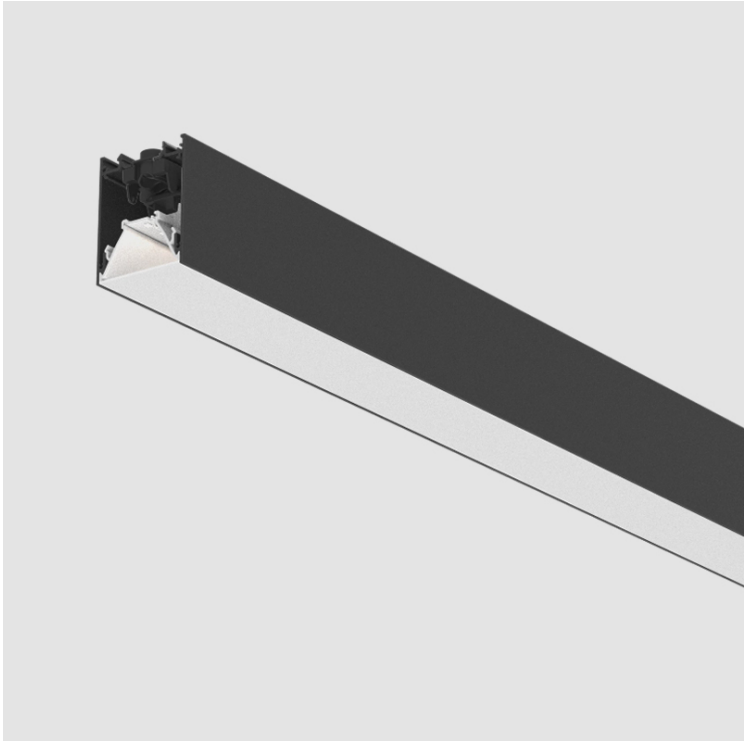

1. To build a product code in our configurator select the specify button on the base model # product page
2. To build a manual product code on this datasheet choose from the options listed below in blue font and add the suffix to the base model #

GENERAL
Series: Slider
Partner: Prolicht
Division: Architectural
Installation: Suspension
Product Type: Linear Profiles
Mounting Location: Ceiling
Light Distribution: Direct / Indirect

PHYSICAL
Shape: Rectangle
Length (mm): 2400
Length (in): 94 1/2
Width (mm): 60
Width (in): 2 3/8
Height (mm): 76
Height (in): 3
Diffuser: [Opal](#) / [Microprism](#) / [Raster Black](#) / [Raster White](#) / [Batwing (Glare Control)](#)
Fixture Finish: [SSR](#) / [BKV](#) / [CWI](#) / [CRY](#) / [HAB](#) / [UFT](#) / [ITA](#) / [RUA](#) / [FTG](#) / [MYG](#) / [LOD](#) / [PUS](#) / [FRO](#) / [FUP](#) / [KIA](#) / [POP](#) / [BLS](#) / [SPG](#) / [MEY](#) / [GOH](#) / [CHC](#) / [COM](#) / [ABZ](#) / [JAG](#) / [OBR](#) / [MOS](#) / [ROR](#)
Fixture Material: Aluminum Die Cast

ELECTRICAL
Lamp Type: LED (Zhaga Standard)
Input Wattage (W): 99
Total Output Wattage (W): 90
[Dimming: Non-Dimmable](#)
Driver Included: Yes
Driver Location: Integrated
Driver Type: Constant Current - Universal
Driver Class: Class 2
Input Voltage (V): 120 - 277

LED
[Color Temperature (°K): 2700 / 3000 / 3500 / 4000](#)
Max. Delivered Lumen (lm): Max 13917
CRI: >90 CRI
Lamp Life (hrs): 50000

RATINGS AND CERTIFICATIONS
Certified By: CSA Certified to UL and CSA Standards
IP rating: IP40