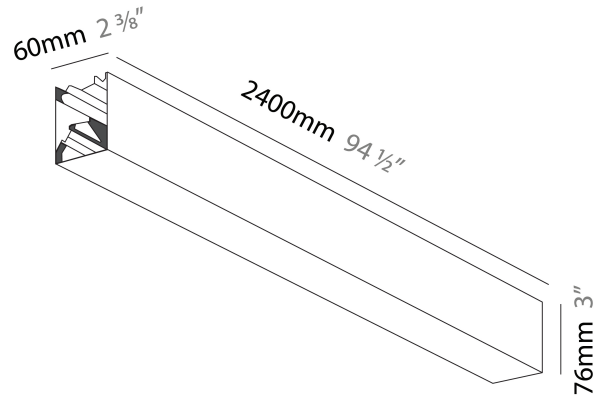

PROJECT	
TYPE	
SPECIFIER	
QUANTITY	
DATE	

SLIDER SUSPENSION

A300558-

base number	LED	Finishes	Diffuser
	Dimming	(Diamond)	Options

DESCRIPTION

Slider Suspension, L.2400mm/94 1/2", Direct/Indirect, 99W LED, Tunable White (2700K-6500K), Max 13662lm, CRI90, IP40, Diffuser Options, Dimmable, Through Wiring (Doesnot Include End Cap)

1. To build a product code in our configurator select the specify button on the base model # product page
2. To build a manual product code on this datasheet choose from the options listed below in blue font and add the suffix to the base model #

GENERAL

Series: Slider
Partner: Prolicht
Division: Architectural
Installation: Suspension
Product Type: Linear Profiles
Mounting Location: Ceiling
Light Distribution: Direct / Indirect

PHYSICAL

Shape: Rectangle
Length (mm): 2400
Length (in): 94 1/2
Width (mm): 60
Width (in): 2 3/8
Height (mm): 76
Height (in): 3
Diffuser: [Opal](#) / [Microprism](#) / [Raster Black](#) / [Raster White](#) / [Batwing (Glare Control)](#)
Fixture Finish: [SSR](#) / [BKV](#) / [CWI](#) / [CRY](#) / [HAB](#) / [UFT](#) / [ITA](#) / [RUA](#) / [FTG](#) / [MYG](#) / [LOD](#) / [PUS](#) / [FRO](#) / [FUP](#) / [KIA](#) / [POP](#) / [BLS](#) / [SPG](#) / [MEY](#) / [GOH](#) / [CHC](#) / [COM](#) / [ABZ](#) / [JAG](#) / [OBR](#) / [MOS](#) / [ROR](#)
Fixture Material: Aluminum Die Cast

ELECTRICAL

Lamp Type: LED (Zhaga Standard)
Input Wattage (W): 99

LED

Color Temperature (°K): 2700-6500 Tunable White
Max. Delivered Lumen (lm): Max 13662
CRI: >90 CRI

RATINGS AND CERTIFICATIONS

Certified By: CSA Certified to UL and CSA Standards
IP rating: IP40