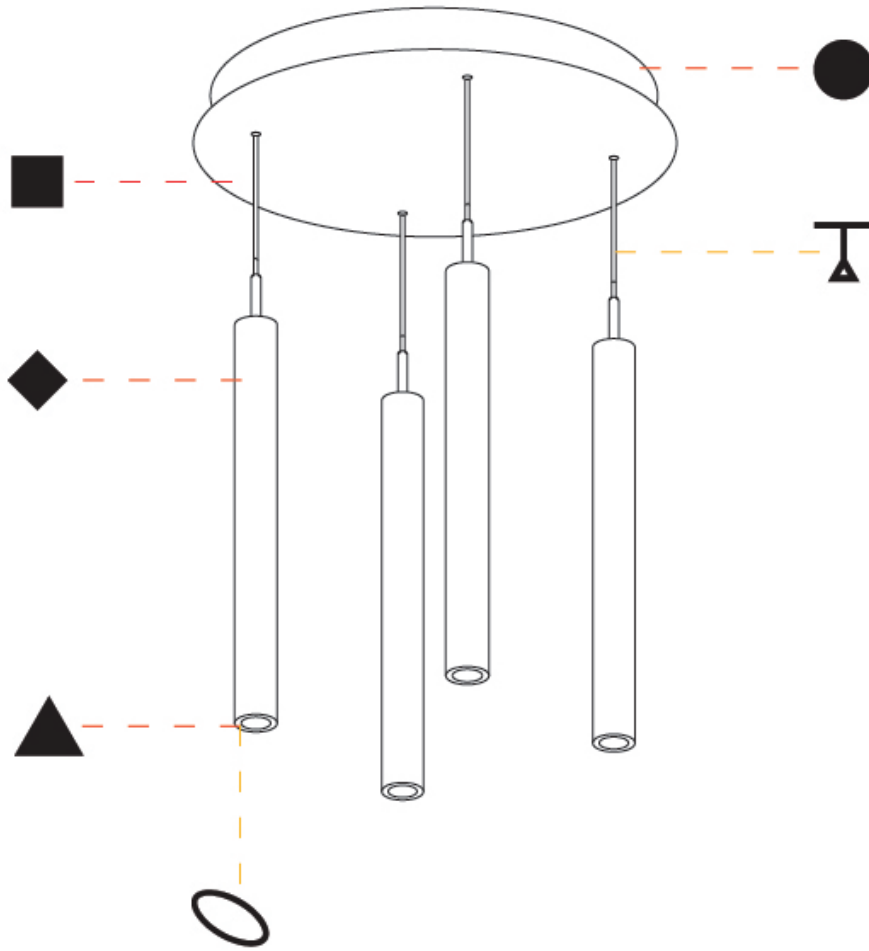

G-MINI ROUND HANGOVER SUSPENSION

A300627-

PROJECT	_____
TYPE	_____
SPECIFIER	_____
QUANTITY	_____
DATE	_____

A