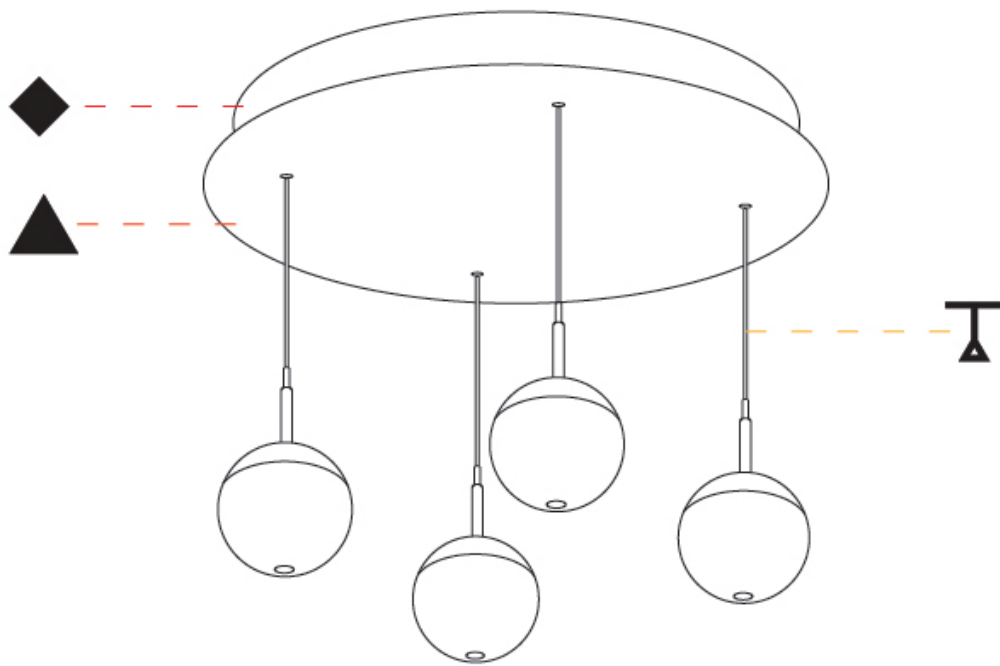

G-MINI ROUND SNOOKER METAL SUSPENSION

A300643-

PROJECT	_____
TYPE	_____
SPECIFIER	_____
QUANTITY	_____
DATE	_____

A