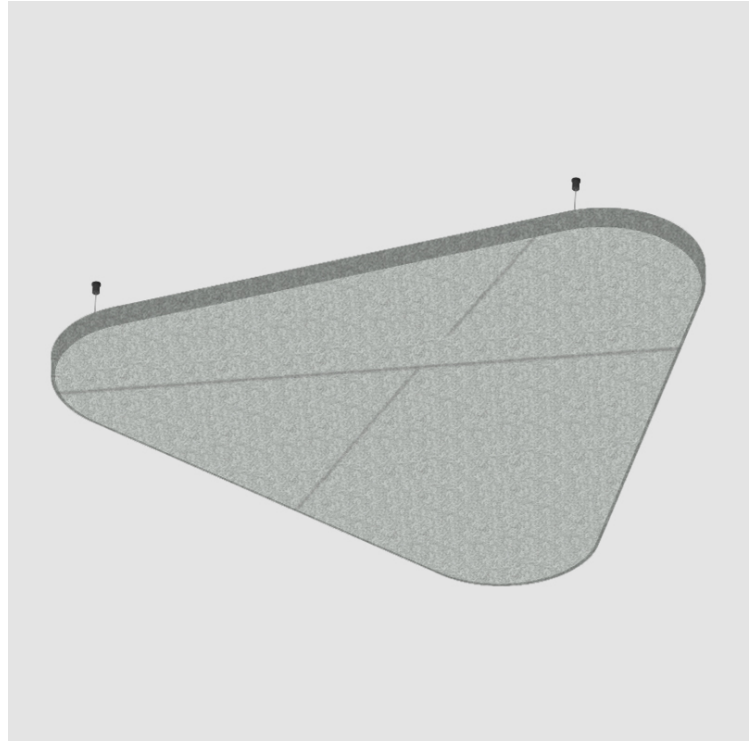

Shape: Round _____
 Length (mm): 496 _____
 Length (in): 19 ¹¹/₁₆ _____
 Width (mm): 448 _____
 Width (in): 17 ⁵/₈ _____
 Height (mm): 24 _____
 Height (in): 15/16 _____
 Fixture Finish: SSR / BKV / CWI / CRY / HAB / UFT / ITA / RUA / FTG / MYG / LOD / PUS / FRO / FUP / KIA / POP / BLS / SPG / MEY / GOH / CHC / COM / ABZ / JAG / OBR / MOS / ROR _____
 Acoustic Finish: SFW / CYW / SEE / SYN / MTS / PMB / TTN / CYB / STO / DPE / BES / SHB / ARE / ANE / VRD / CRF _____
 Fixture Material: Aluminum _____
 Primary Material: Acoustic _____
 Cable Details: 2000mm / 6000mm Transparent Cable _____