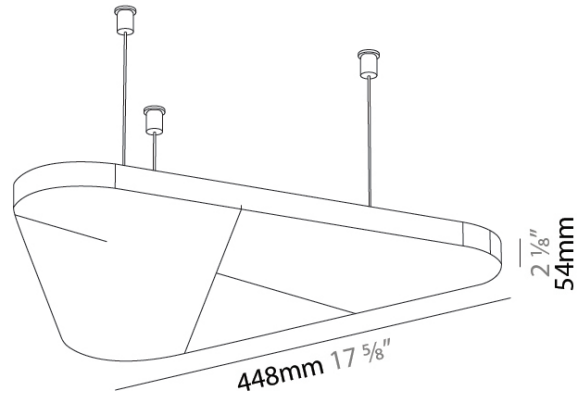

Shape: Round _____
 Length (mm): 496 _____
 Length (in): 19 ¹¹/₁₆ _____
 Width (mm): 448 _____
 Width (in): 17 ⁵/₈ _____
 Height (mm): 24 _____
 Height (in): 15/16 _____
 Fixture Finish: SSR / BKV / CWI / CRY / HAB / UFT / ITA / RUA / FTG / MYG / LOD / PUS / FRO / FUP / KIA / POP / BLS / SPG / MEY / GOH / CHC / COM / ABZ / JAG / OBR / MOS / ROR _____
 Acoustic Finish: SFW / CYW / SEE / SYN / MTS / PMB / TTN / CYB / STO / DPE / BES / SHB / ARE / ANE / VRD / CRF _____
 Fixture Material: Aluminum _____
 Primary Material: Acoustic _____
 Cable Details: 2000mm / 6000mm Transparent Cable _____