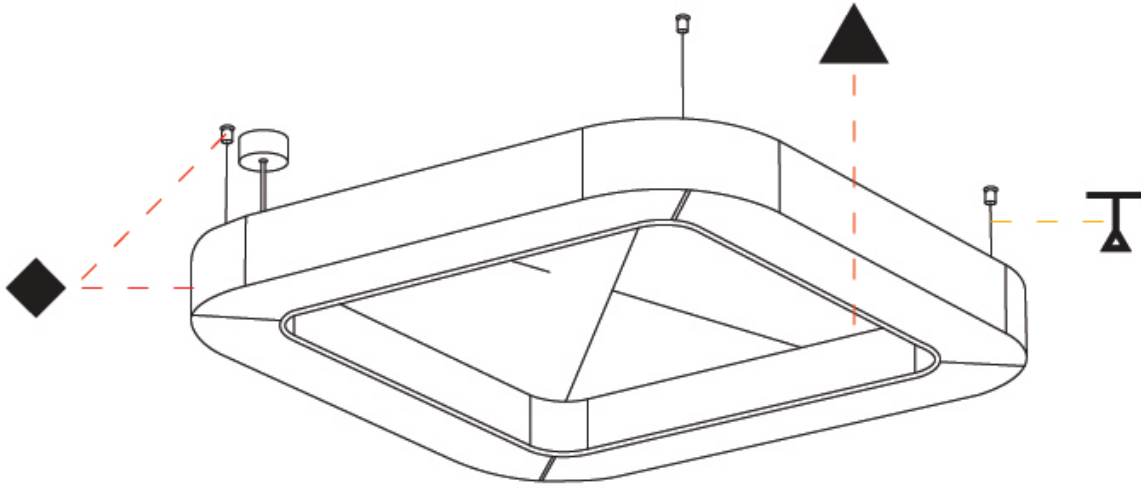

A300733-

PROJECT	_____
TYPE	_____
SPECIFIER	_____
QUANTITY	_____
DATE	_____

A