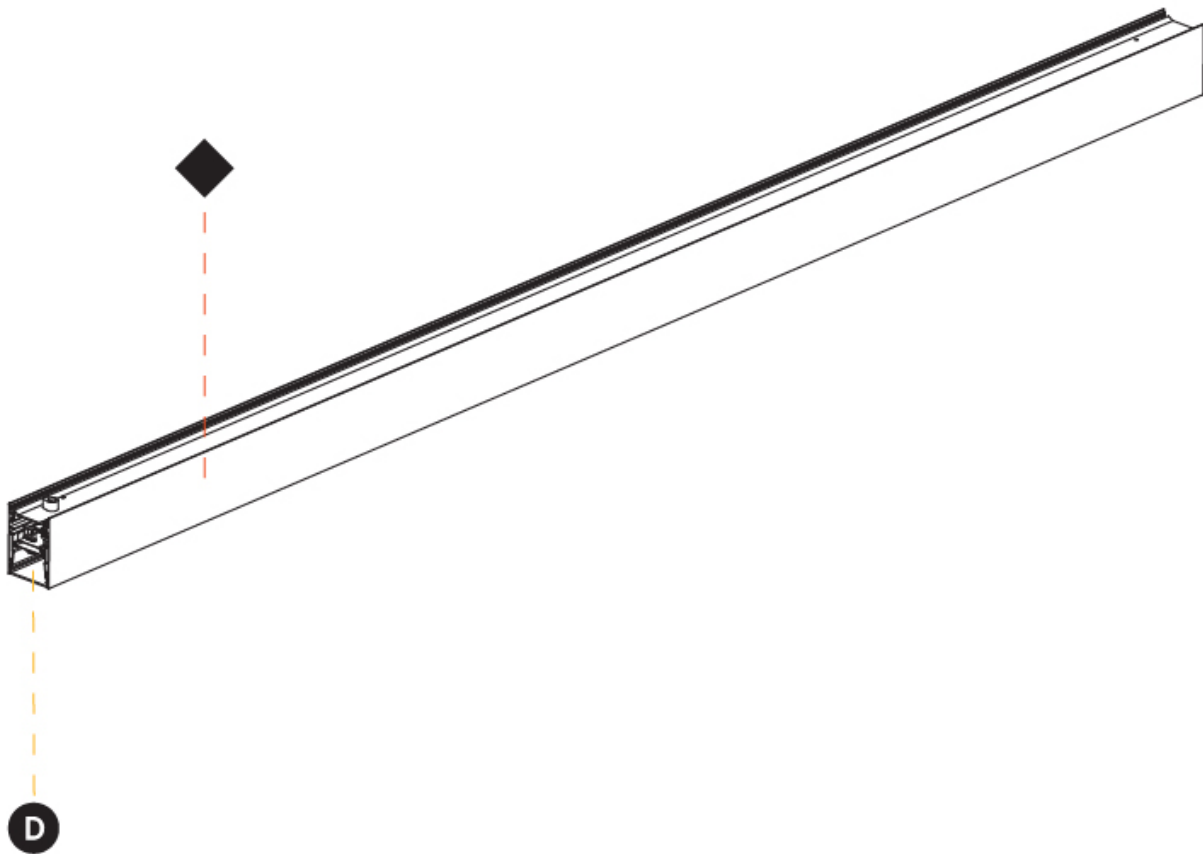

## SUPER-G SLIM 65 SUSPENSION

A30599-

PROJECT

TYPE

SPECIFIER

QUANTITY

DATE