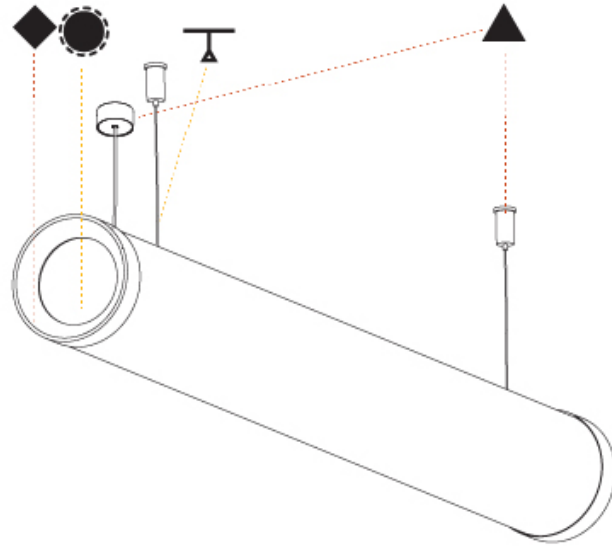

## BUNGA PLUS SUSPENSION

A30703-

PROJECT

TYPE

SPECIFIER

QUANTITY

DATE

A