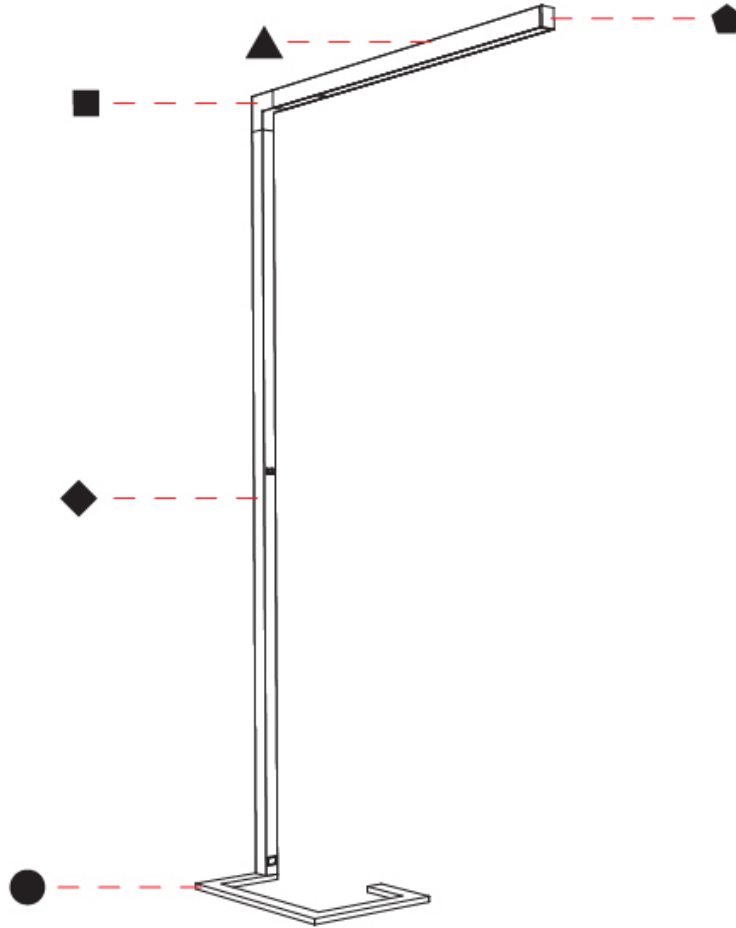

HYPRO-F 90 PORTABLE

A340001-

PROJECT _____

TYPE _____

SPECIFIER _____

QUANTITY _____

DATE _____

A