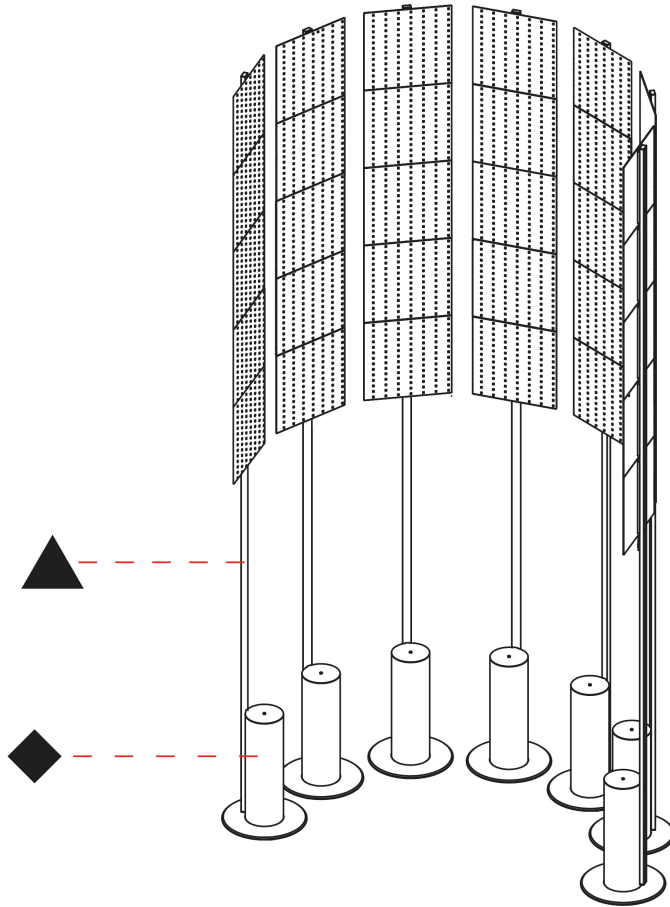

SCREEN GRID PORTABLE

A340014-

PROJECT

TYPE

SPECIFIER

QUANTITY

DATE

A