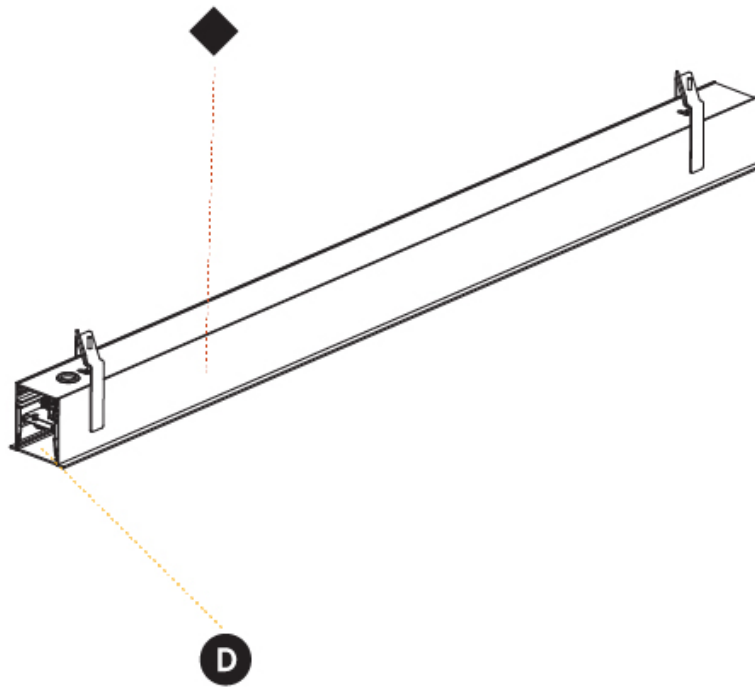

SUPER-G SLIM 65 RECESSED

A35156-

PROJECT _____

TYPE _____

SPECIFIER _____

QUANTITY _____

DATE _____