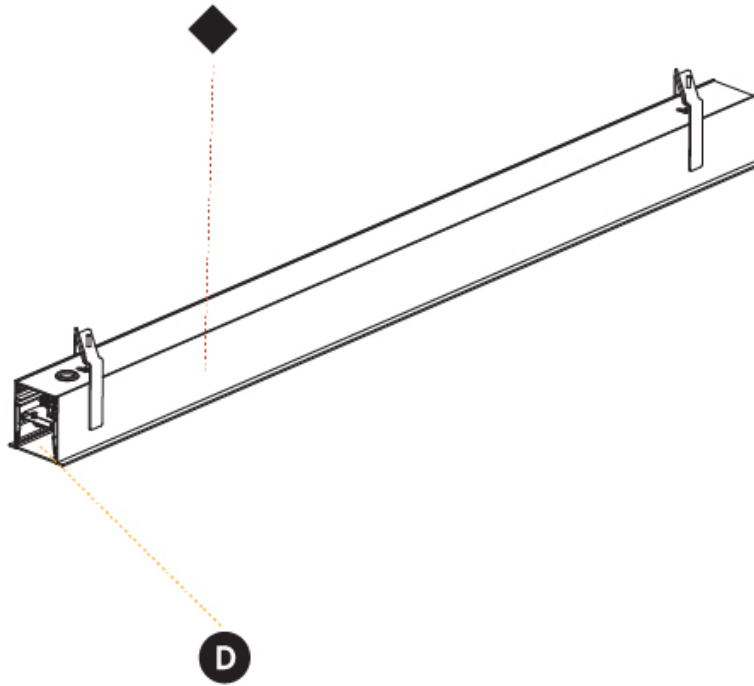

## SUPER-G SLIM 65 RECESSED

A35156-

PROJECT

TYPE

SPECIFIER

QUANTITY

DATE

A