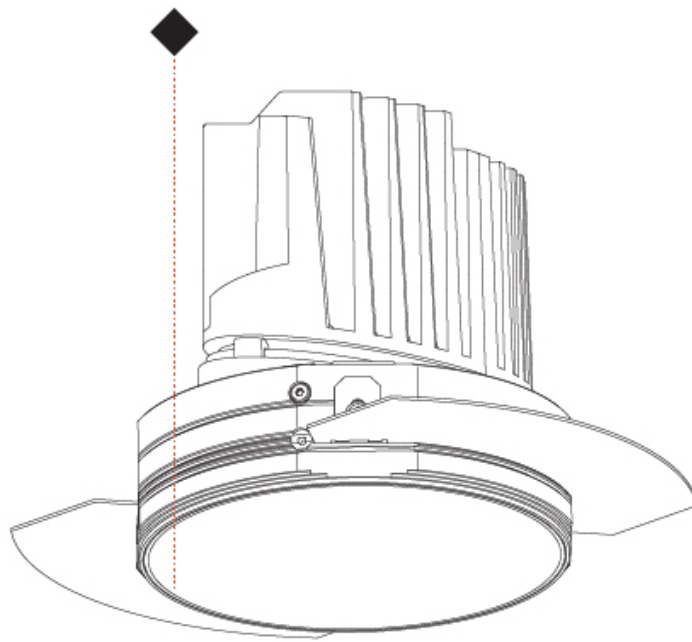

BIONIQ ROUND DEEP TRIMLESS

A35197-

PROJECT

TYPE

SPECIFIER

QUANTITY

DATE

BIONIQ ROUND DEEP TRIMLESS COLOR FINISH CHART