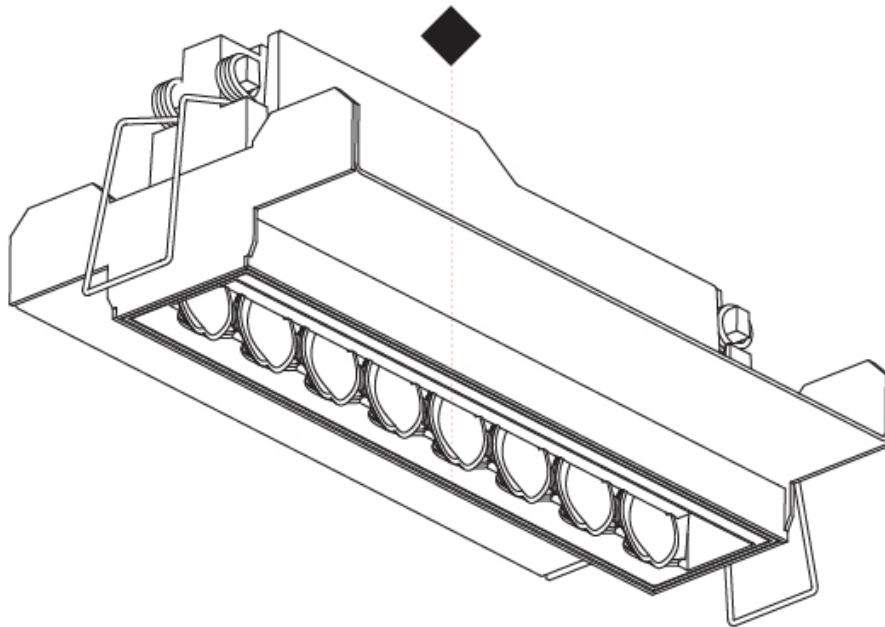

## MAGIQ HOLLOW WALLWASH KORONA TRIMLESS

A35579-

PROJECT

TYPE

SPECIFIER

QUANTITY

DATE

A