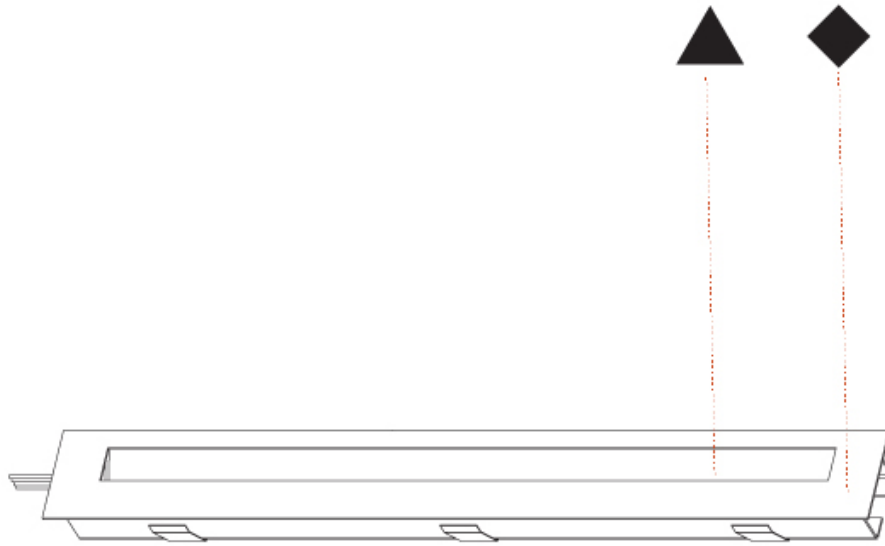

DELIGHT STRING STEP WIDE RECESSED

A35703-

PROJECT _____

TYPE _____

SPECIFIER _____

QUANTITY _____

DATE _____

PROJECT _____
TYPE _____
SPECIFIER _____
QUANTITY _____
DATE _____