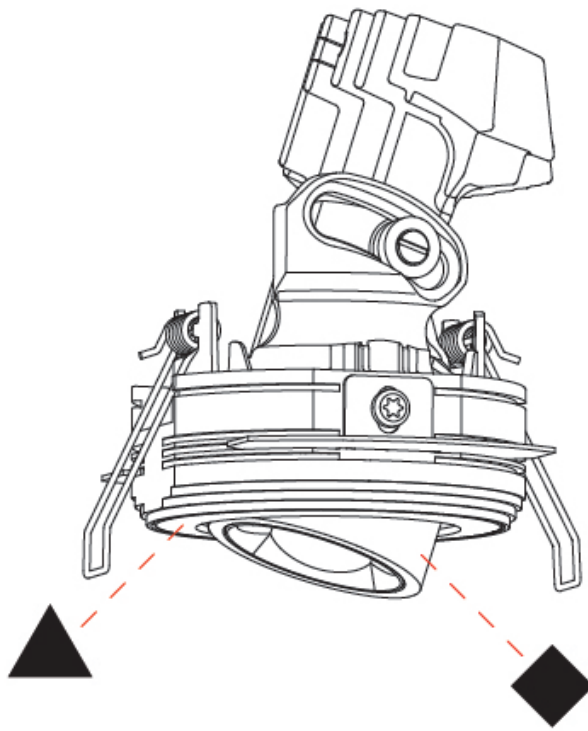

## OIKO PRO ROUND ADJUSTABLE TRIMLESS

A35816-

PROJECT

TYPE

SPECIFIER

QUANTITY

DATE

A